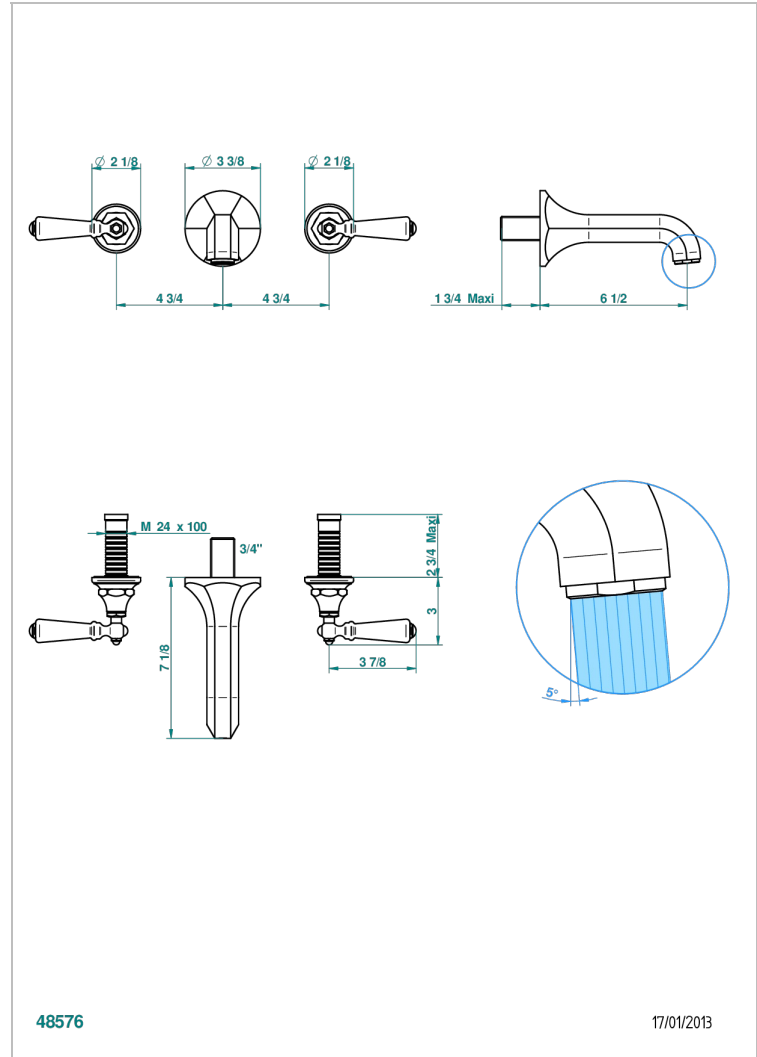

# CHARLESTON CON MANETAS

G75-40GBUS

Garniture pour mélangeur de lavabo mural - bec goliath- standard américain

THG<sup>®</sup>  
PARIS

48576

17/01/2013

## CARACTERÍSTICAS

- Charleston con manetas
- Garniture pour mélangeur de lavabo mural - bec goliath- standard américain

## PRODUCTOS RELACIONADOS

- Ref. G00-40AM/US Partie à encastrer pour mélangeur mural - version manettes- standard américain