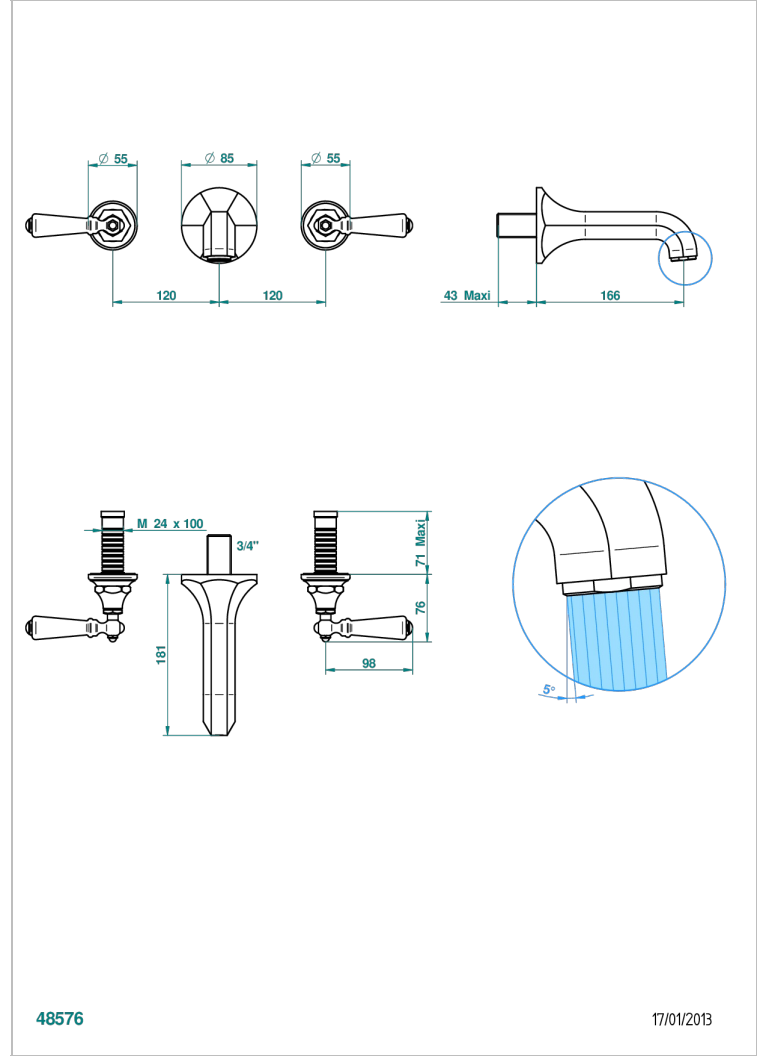

CHARLESTON A MANETTES

G75-40GB

Garniture pour mélangeur de lavabo mural, bec goliath

THG[®]
PARIS

48576

17/01/2013

CARACTÉRISTIQUES

- Ensemble composé d'un bec mural de lavabo et des 2 garnitures de robinets
- Nécessite partie encastrée Réf. 40AM
- Laiton sans plomb
- Aérateur-mousseur
- Livré sans vidage

SPÉCIFICATIONS TECHNIQUES

- Recommandé : 3 bars (max. 5 bars) - Advised : 43,5 psi (max. 72 psi)
- 15 l/min à 3 bars (4 gpm at 43.5 psi)

PRODUITS ASSOCIÉS

- Ref. G00-40AC Partie à encastrer pour mélangeur mural - version croisillons
- Ref. G00-40AM Partie à encastrer pour mélangeur mural - version manettes