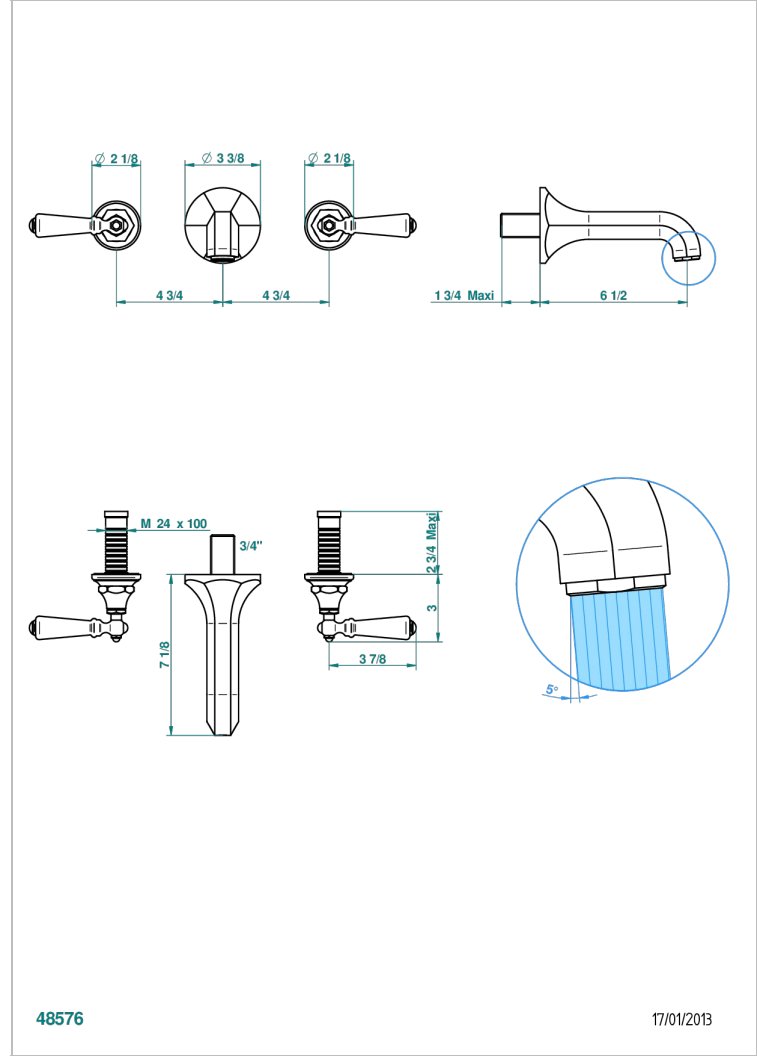

CHARLESTON A MANETTES

G75-40GB

Garniture pour mélangeur de lavabo mural, bec goliath

THG[®]
PARIS

CARACTÉRISTIQUES

- Ensemble composé d'un bec mural de lavabo et des 2 garnitures de robinets
- Nécessite partie encastrée Réf. 40AM
- Laiton sans plomb
- Aérateur-mousseur
- Livré sans vidage

SPÉCIFICATIONS TECHNIQUES

- Recommandé : 3 bars (max. 5 bars) - Advised : 43,5 psi (max. 72 psi)
- 15 l/min à 3 bars (4 gpm at 43.5 psi)

PRODUITS ASSOCIÉS

- Ref. G00-40AC Partie à encastrer pour mélangeur mural - version croisillons
- Ref. G00-40AM Partie à encastrer pour mélangeur mural - version manettes