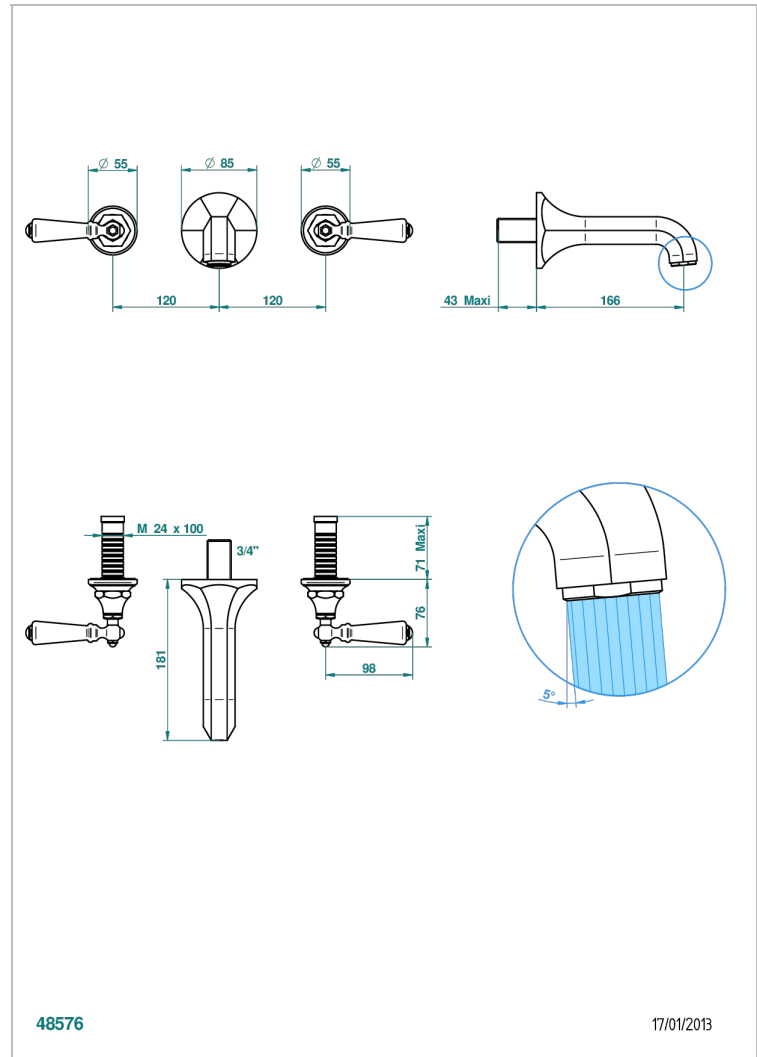

# CHARLESTON CON MANETAS

G75-40GB

Grifería para mezclador de lavabo de pared, caño goliat

THG<sup>®</sup>  
PARIS

## CARACTERÍSTICAS

- Charleston con manetas
- Grifería para mezclador de lavabo de pared, caño goliat

## PRODUCTOS RELACIONADOS

- Ref. G00-40AC Rough parts for wall mounted 3 hole mixer, cross handle version
- Ref. G00-40AM Rough parts for wall mounted 3 hole mixer, lever handle version