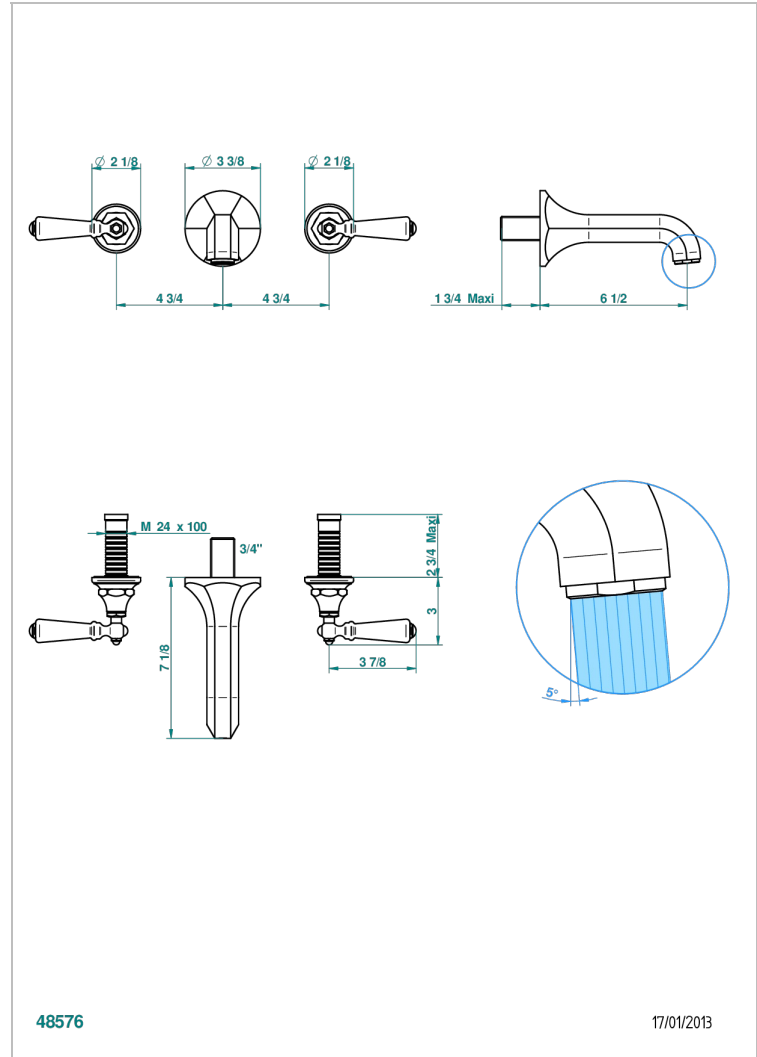

CHARLESTON CON MANETAS

G75-40GB

Grifería para mezclador de lavabo de pared, caño goliat

THG[®]
PARIS

CARACTERÍSTICAS

- Charleston con manetas
- Grifería para mezclador de lavabo de pared, caño goliat

ESPECIFICACIONES TÉCNICAS

- Recommandé : 3 bars (max. 5 bars) - Advised : 43,5 psi (max. 72 psi)
- 15 l/min à 3 bars (4 gpm at 43.5 psi)

PRODUCTOS RELACIONADOS

- Ref. G00-40AC Rough parts for wall mounted 3 hole mixer, cross handle version
- Ref. G00-40AM Rough parts for wall mounted 3 hole mixer, lever handle version