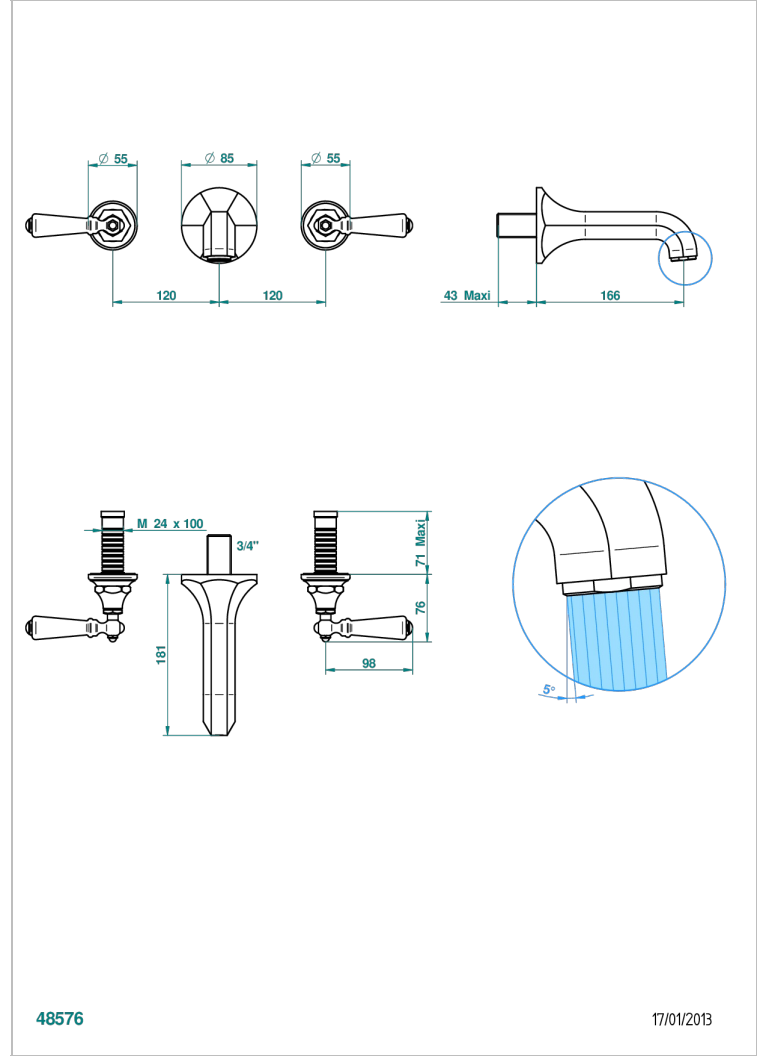

CHARLESTON A MANETTES

G75-40GB

Garniture pour mélangeur de lavabo mural, bec goliath

THG[®]
PARIS

CARACTÉRISTIQUES

- Ensemble composé d'un bec mural de lavabo et des 2 garnitures de robinets
- Nécessite partie encastrée Réf. 40AM
- Laiton sans plomb
- Aérateur-mousseur
- Livré sans vidage

SPÉCIFICATIONS TECHNIQUES

- Recommandé : 3 bars (max. 5 bars) - Advised : 43,5 psi (max. 72 psi)
- 15 l/min à 3 bars (4 gpm at 43.5 psi)

PRODUITS ASSOCIÉS

- Ref. G00-40AC Partie à encastrer pour mélangeur mural - version croisillons
- Ref. G00-40AM Partie à encastrer pour mélangeur mural - version manettes