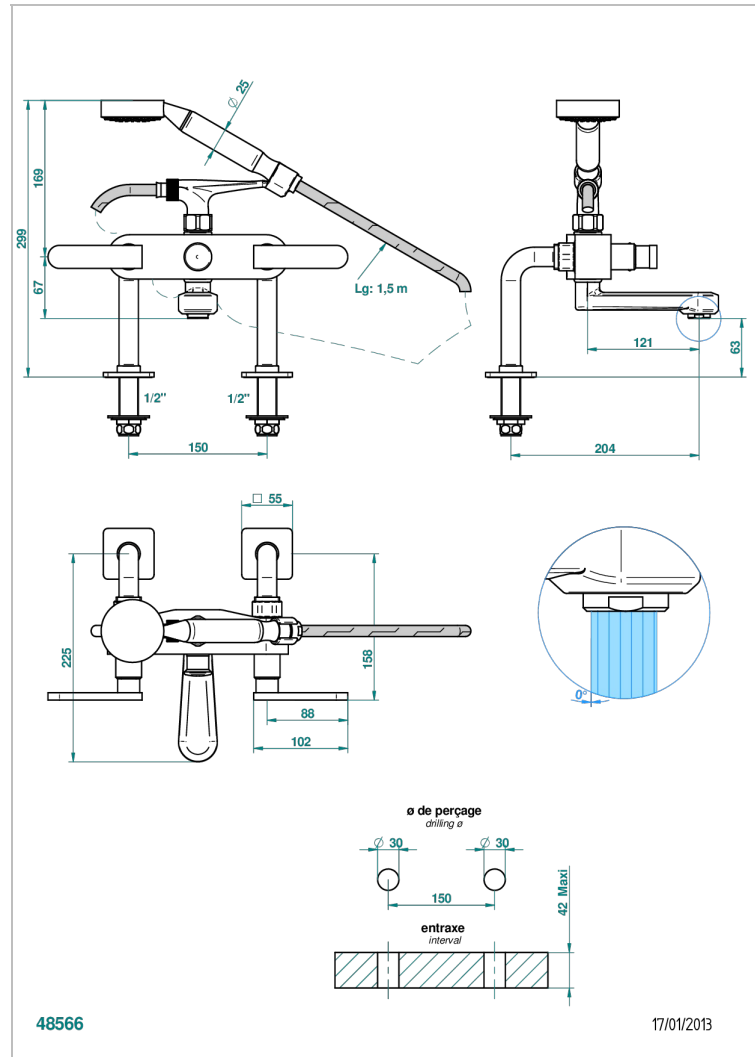

PROFIL METAL CON MANETAS

A6B-13G

Monobloc baÑo/ducha 1/2" con flexo, teleducha y columnas sobre encimera

THG[®]
PARIS

CARACTERÍSTICAS

- ACS : 21ACCLY034

ESPECIFICACIONES TÉCNICAS

- Recommandé : 3 bars (max. 5 bars) - Advised : 43,5 psi (max. 72 psi)
- Bec : 35 l/min à 3 bars - Douchette : 9,5 l/min à 3 bars
- Spout : 9.26 gpm at 43.5 psi - Handshower : 2.5 gpm at 43.5 psi