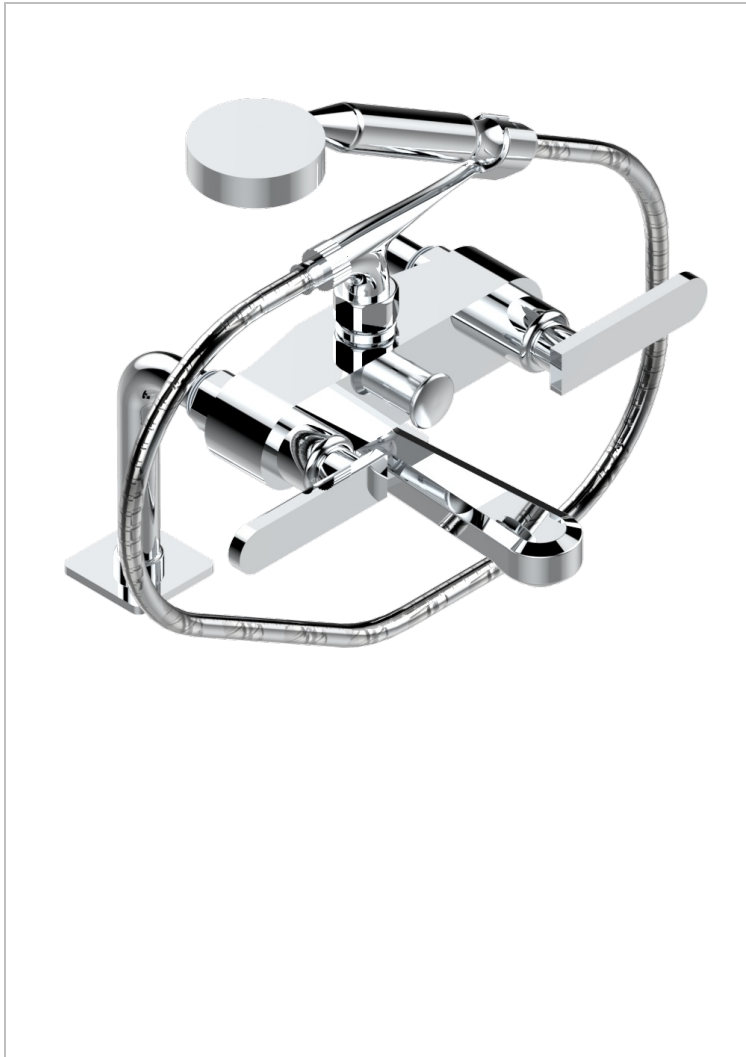

PROFIL METAL CON MANETAS

A6B-13G

Monobloc baÑo/ducha 1/2" con flexo, teleducha y columnas sobre encimera

THG[®]
PARIS

CARACTERÍSTICAS

- ACS : 21ACCLY034

ESPECIFICACIONES TÉCNICAS

- Recommandé : 3 bars (max. 5 bars) - Advised : 43,5 psi (max. 72 psi)
- Bec : 35 l/min à 3 bars - Douchette : 9,5 l/min à 3 bars
- Spout : 9.26 gpm at 43.5 psi - Handshower : 2.5 gpm at 43.5 psi

ESTÁNDAR

ACABADOS DISPONIBLES

Bronce claro - D01
Cerámica negra mate - D30
Cobre viejo mate - H07
Cromo - A02
Cromo / dorado - G02
Cromo mate - C02

Dorado - F01
Dorado mate - F07
Dorado pálido - F30
Dorado pálido mate (sin barniz) - F31
Níquel - B01
Níquel mate - C01

Níquel viejo - H28
Pvd blush - H62
Pvd blush mate - H60
Pvd color latón - H49
Pvd color latón mate - H50
Pvd color níquel - H55

Pvd color níquel mate - H56
Pvd color oro - H52
Pvd color oro mate - H53
Pvd grafito - H64
Pvd grafito mate - H65
Pvd marrón bronce - F33