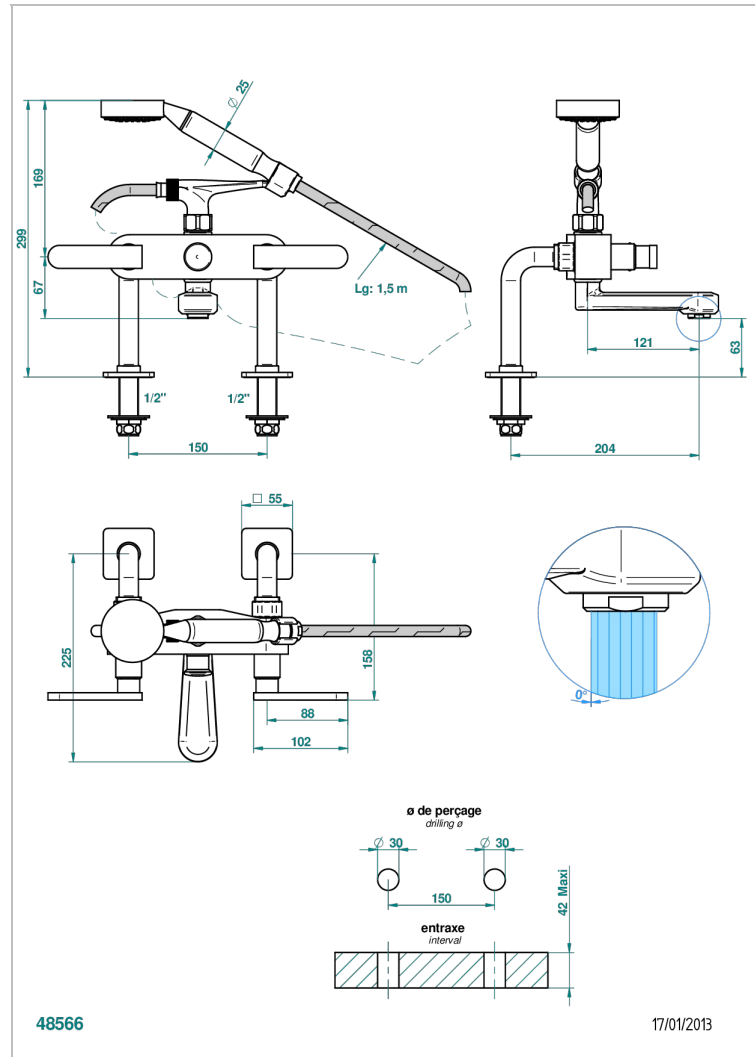

Aufputz-wannenfüll- und brausebatterie 1/2" zur standmontage mit schlauch, handbrause und auflegegabel für handbrause

EIGENSCHAFTEN

- ACS : 21ACCLY034

TECHNISCHE DATEN

- Recommandé : 3 bars (max. 5 bars) - Advised : 43,5 psi (max. 72 psi)
- Bec : 35 l/min à 3 bars - Douchette : 9,5 l/min à 3 bars
- Spout : 9.26 gpm at 43.5 psi - Handshower : 2.5 gpm at 43.5 psi