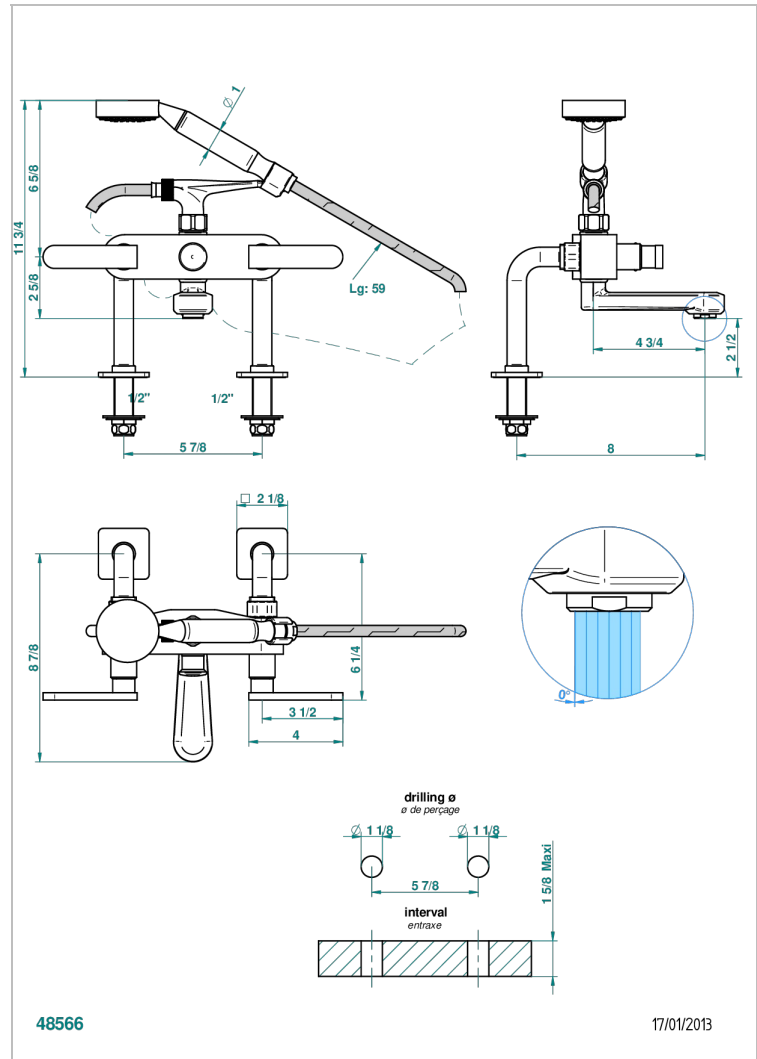

PROFIL METAL CON MANETAS

A6B-13G

Monobloc baÑo/ducha 1/2" con flexo, teleducha y columnas sobre encimera

THG[®]
PARIS

CARACTERÍSTICAS

- ACS : 21ACCLY034

ESPECIFICACIONES TÉCNICAS

- Recommandé : 3 bars (max. 5 bars) - Advised : 43,5 psi (max. 72 psi)
- Bec : 35 l/min à 3 bars - Douchette : 9,5 l/min à 3 bars
- Spout : 9.26 gpm at 43.5 psi - Handshower : 2.5 gpm at 43.5 psi