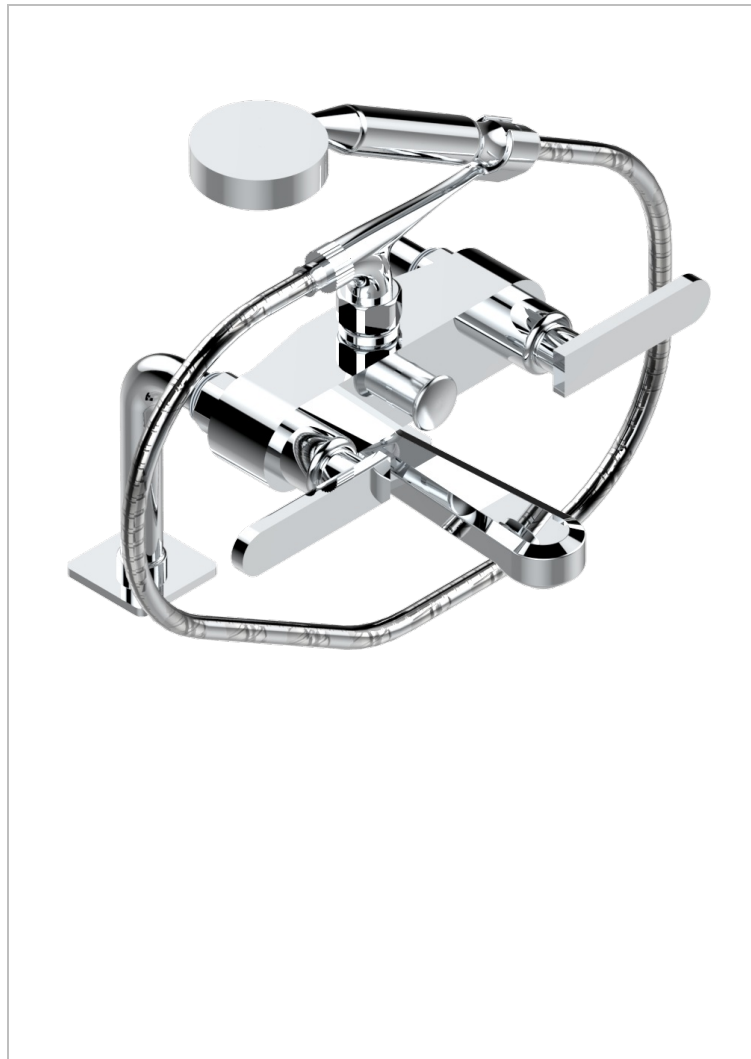

Aufputz-wannenfüll- und brausebatterie 1/2" zur standmontage mit schlauch, handbrause und auflegegabel für handbrause

EIGENSCHAFTEN

- ACS : 21ACCLY034

TECHNISCHE DATEN

- Recommandé : 3 bars (max. 5 bars) - Advised : 43,5 psi (max. 72 psi)
- Bec : 35 l/min à 3 bars - Douchette : 9,5 l/min à 3 bars
- Spout : 9.26 gpm at 43.5 psi - Handshower : 2.5 gpm at 43.5 psi

ZERTIFIZIERUNGEN

VERFÜGBARE OBERFLÄCHEN

Altnickel - H28
 Blassgold - F30
 Blassgold matt unlackiert - F31
 Bronze hell - D01
 Chrom - A02
 Chrom / gold - G02

Chrom matt - C02
 Gold - F01
 Gold matt - F07
 Kupfer altrot matt lackiert - H07
 Mattschwarz keramik - D30
 Nickel matt - C01