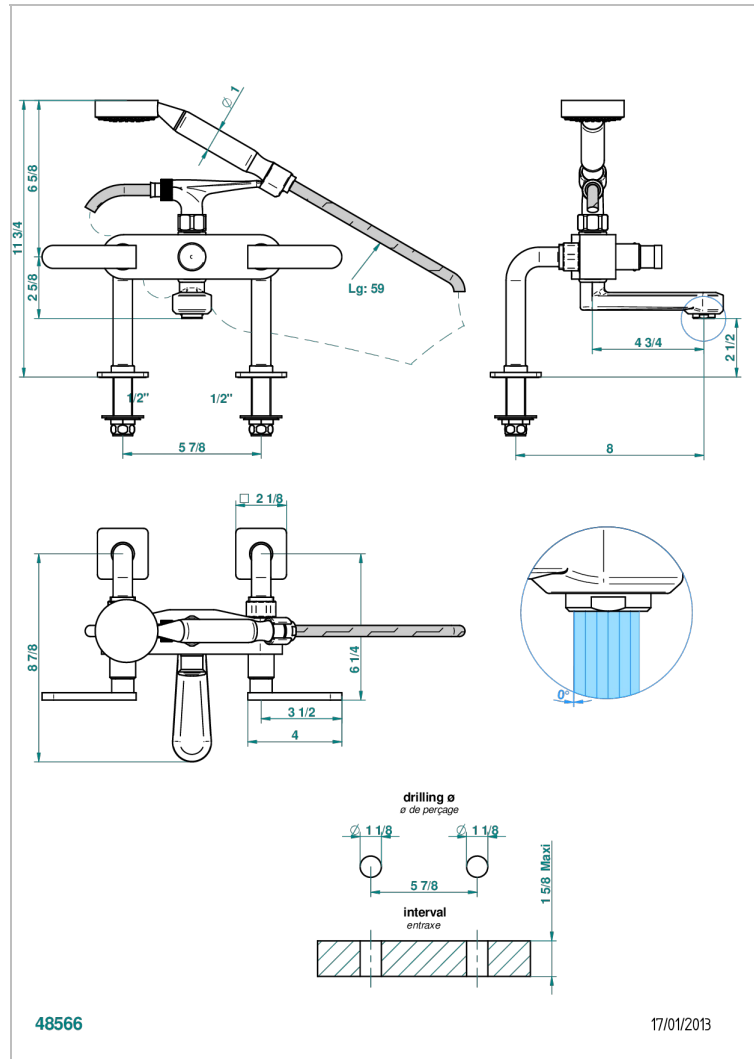

Aufputz-wannenfüll- und brausebatterie 1/2" zur standmontage mit schlauch, handbrause und auflegegabel für handbrause

EIGENSCHAFTEN

- ACS : 21ACCLY034

TECHNISCHE DATEN

- Recommandé : 3 bars (max. 5 bars) - Advised : 43,5 psi (max. 72 psi)
- Bec : 35 l/min à 3 bars - Douchette : 9,5 l/min à 3 bars
- Spout : 9.26 gpm at 43.5 psi - Handshower : 2.5 gpm at 43.5 psi