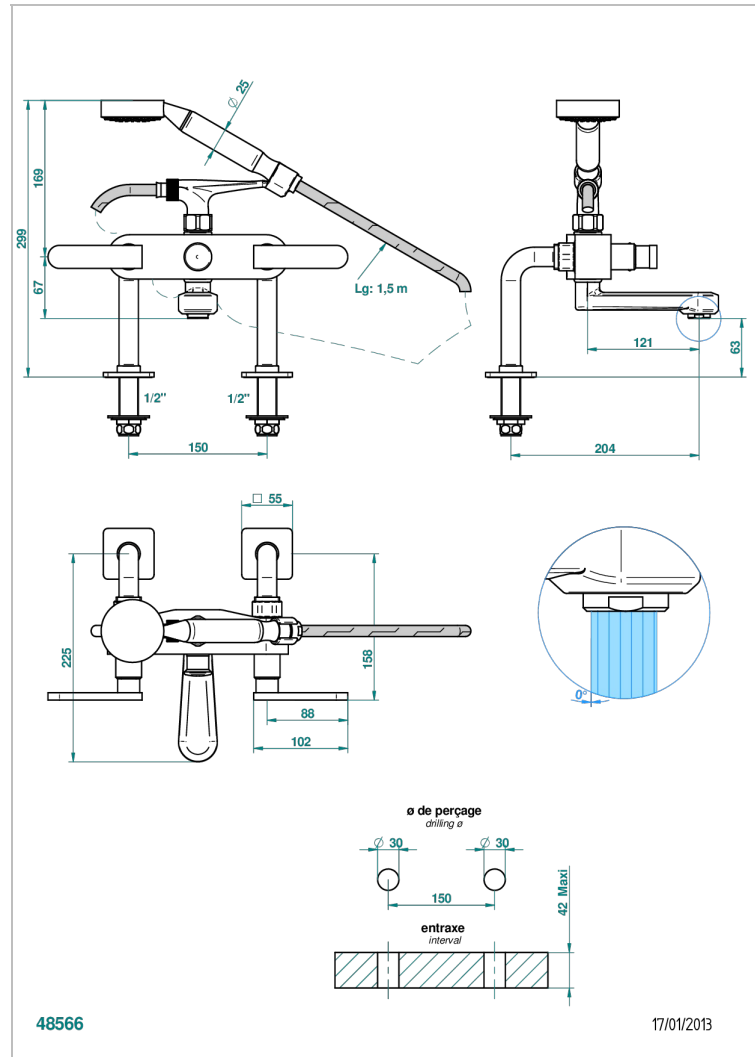

# PROFIL METAL CON MANETAS

A6B-13G

Monobloc baÑo/ducha 1/2" con flexo, teleducha y columnas sobre encimera

THG<sup>®</sup>  
PARIS

## CARACTERÍSTICAS

- ACS : 21ACCLY034

## ESPECIFICACIONES TÉCNICAS

- Recommandé : 3 bars (max. 5 bars) - Advised : 43,5 psi (max. 72 psi)
- Bec : 35 l/min à 3 bars - Douchette : 9,5 l/min à 3 bars
- Spout : 9.26 gpm at 43.5 psi - Handshower : 2.5 gpm at 43.5 psi