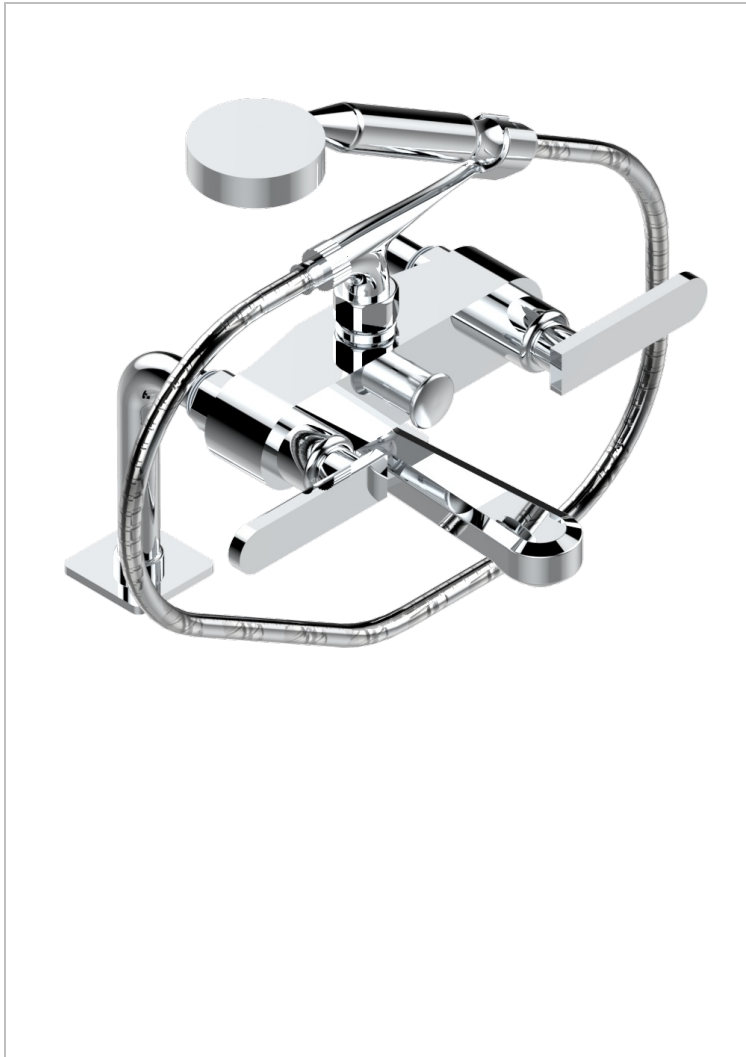

# PROFIL METAL CON MANETAS

A6B-13G

Monobloc baÑo/ducha 1/2" con flexo, teleducha y columnas sobre encimera

THG<sup>®</sup>  
PARIS

## CARACTERÍSTICAS

- ACS : 21ACCLY034

## ESPECIFICACIONES TÉCNICAS

- Recommandé : 3 bars (max. 5 bars) - Advised : 43,5 psi (max. 72 psi)
- Bec : 35 l/min à 3 bars - Douchette : 9,5 l/min à 3 bars
- Spout : 9.26 gpm at 43.5 psi - Handshower : 2.5 gpm at 43.5 psi

## ACABADOS DISPONIBLES

Bronce claro - D01  
Cerámica negra mate - D30  
Cobre viejo mate - H07  
Cromo - A02  
Cromo / dorado - G02  
Cromo mate - C02

Dorado - F01  
Dorado mate - F07  
Dorado pálido - F30  
Dorado pálido mate (sin barniz) - F31  
Níquel - B01  
Níquel mate - C01