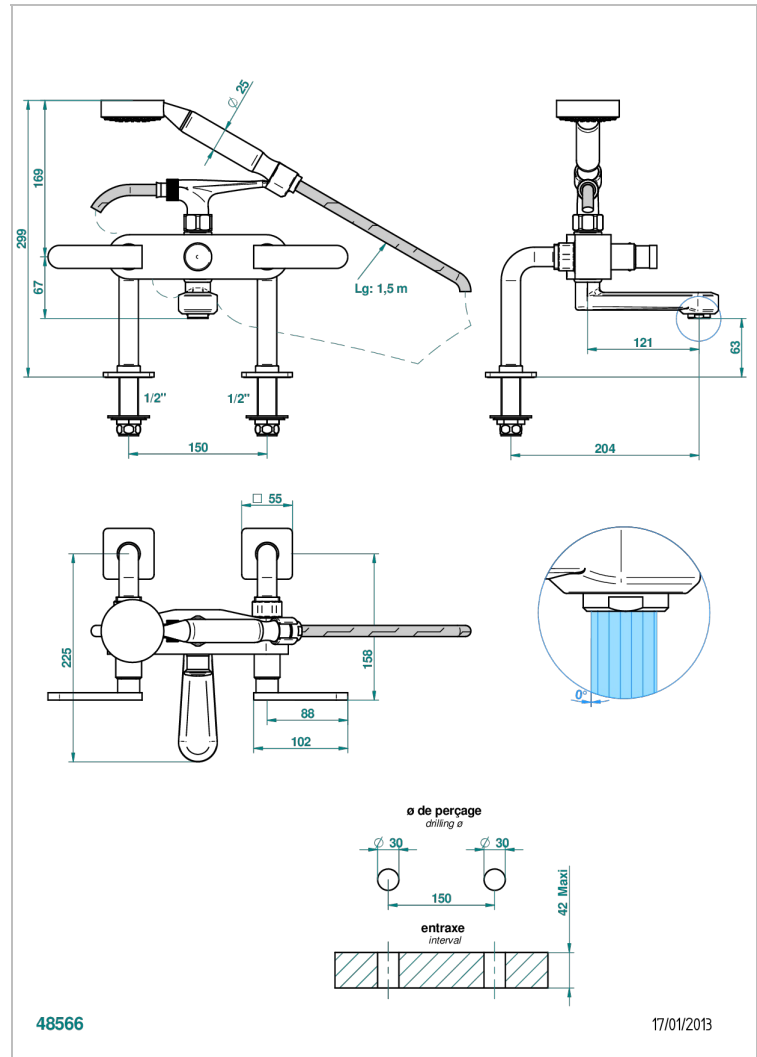

PROFIL METAL WITH LEVER

A6B-13G

台式1/2"浴缸淋浴龙头，带软管和花洒

THG[®]
PARIS

特色

- ACS : 21ACCLY034

标准

技术特征

- Recommandé : 3 bars (max. 5 bars) - Advised : 43,5 psi (max. 72 psi)
- Bec : 35 l/min à 3 bars - Douchette : 9,5 l/min à 3 bars
- Spout : 9.26 gpm at 43.5 psi - Handshower : 2.5 gpm at 43.5 psi

可选饰面

Black ceram - D30
Blush PVD - H62
Graphite PVD - H64
Matt Umber PVD - H67
Matt blush PVD - H60
Matt graphite PVD - H65