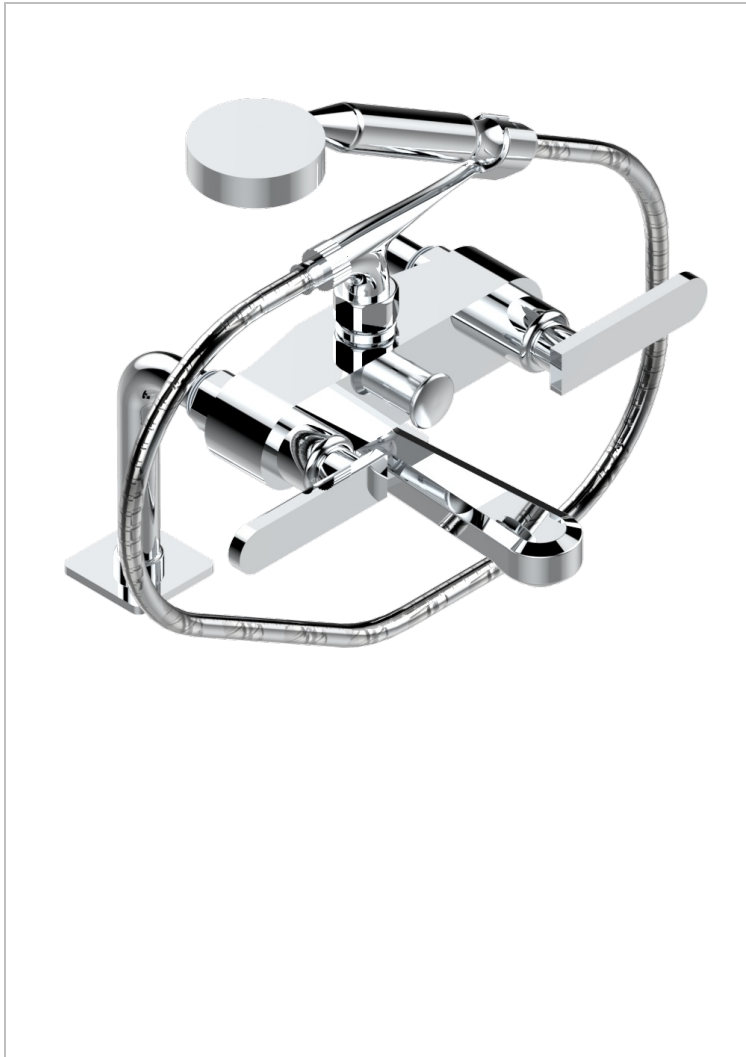

PROFIL METAL WITH LEVER

A6B-13G

台式1/2"浴缸淋浴龙头，带软管和花洒

THG[®]
PARIS

特色

- ACS : 21ACCLY034

标准

技术特征

- Recommandé : 3 bars (max. 5 bars) - Advised : 43,5 psi (max. 72 psi)
- Bec : 35 l/min à 3 bars - Douchette : 9,5 l/min à 3 bars
- Spout : 9.26 gpm at 43.5 psi - Handshower : 2.5 gpm at 43.5 psi

可选饰面

Black ceram - D30
Blush PVD - H62
Graphite PVD - H64
Matt Umber PVD - H67
Matt blush PVD - H60
Matt graphite PVD - H65

抛光镍 - B01
浅金 - F30
漆面铜 - D01