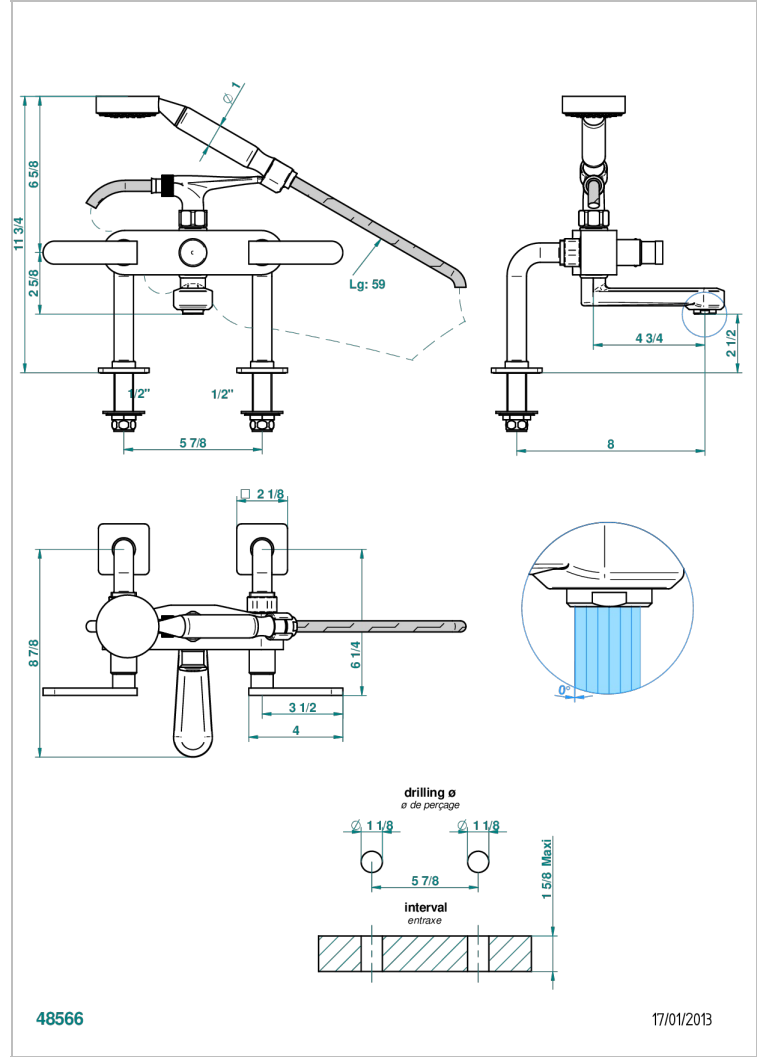

PROFIL C РУКОЯТКАМИ

A6B-13G

Смеситель для ванны/душа устанавливаемый на борту на два отверстия с душем и шлангом - 150 мм между центрами

THG[®]
PARIS

ХАРАКТЕРИСТИКИ

- ACS : 21ACCLY034

СТАНДАРТЫ

ТЕХНИЧЕСКИЕ ХАРАКТЕРИСТИКИ

- Recommandé : 3 bars (max. 5 bars) - Advised : 43,5 psi (max. 72 psi)
- Bec : 35 l/min à 3 bars - Douchette : 9,5 l/min à 3 bars
- Spout : 9.26 gpm at 43.5 psi - Handshower : 2.5 gpm at 43.5 psi

ДОСТУПНЫЕ ВАРИАНТЫ ПОКРЫТИЙ