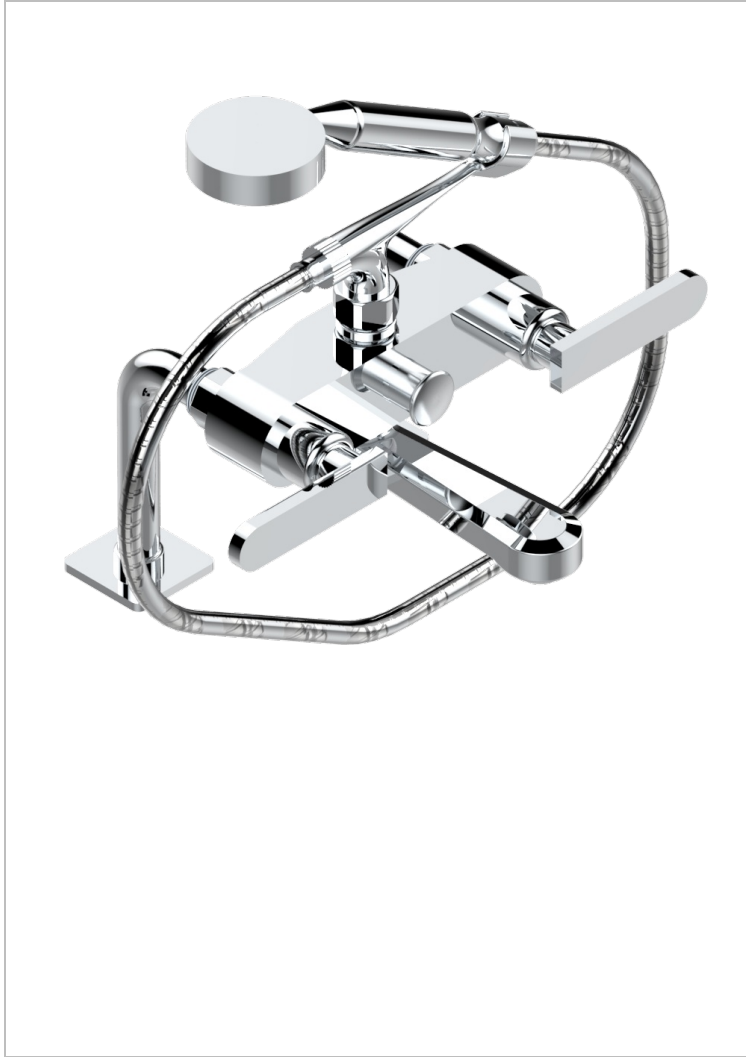

PROFIL C РУКОЯТКАМИ

A6B-13G

Смеситель для ванны/душа устанавливаемый на борту на два отверстия с душем и шлангом - 150 мм между центрами

THG[®]
PARIS

ХАРАКТЕРИСТИКИ

- ACS : 21ACCLY034

СТАНДАРТЫ

ТЕХНИЧЕСКИЕ ХАРАКТЕРИСТИКИ

- Recommandé : 3 bars (max. 5 bars) - Advised : 43,5 psi (max. 72 psi)
- Bec : 35 l/min à 3 bars - Douchette : 9,5 l/min à 3 bars
- Spout : 9.26 gpm at 43.5 psi - Handshower : 2.5 gpm at 43.5 psi

ДОСТУПНЫЕ ВАРИАНТЫ ПОКРЫТИЙ

Black ceram - D30
Blush PVD - H62
Graphite PVD - H64
Matt Umber PVD - H67
Matt blush PVD - H60
Matt graphite PVD - H65

Umber PVD - H66
Бронза - D01
Золото - F01
Матовая красная старинная медь - H07
Матовое золото - F07
Матовое светлое золото - F31