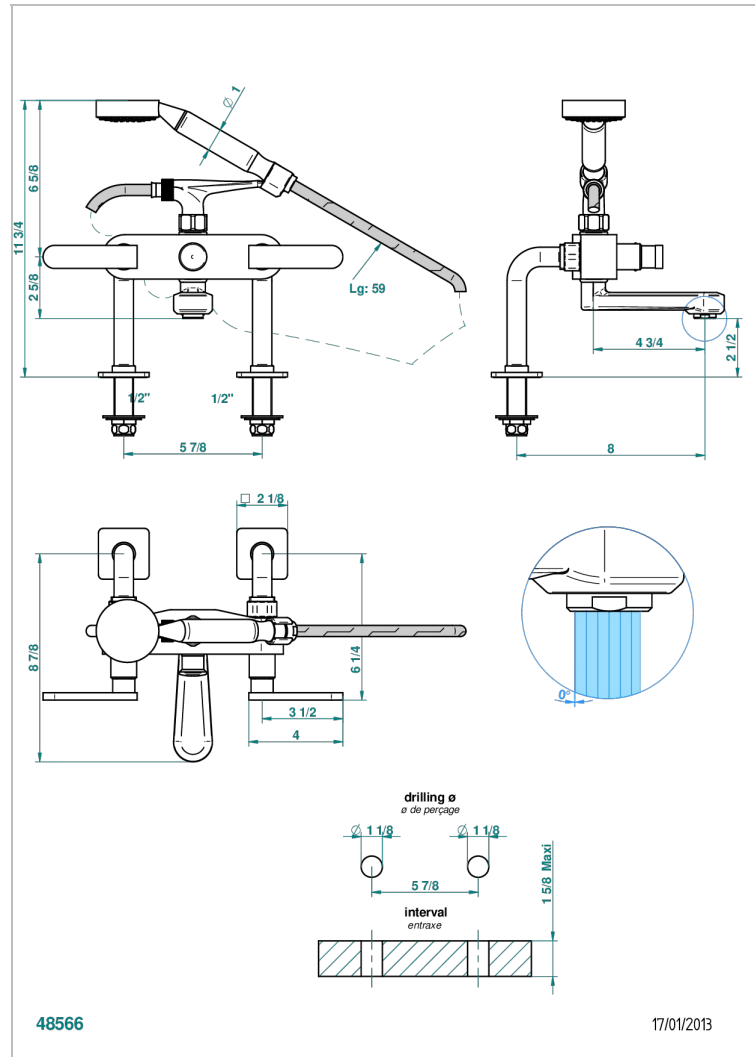

PROFIL METAL CON MANETAS

A6B-13G

Monobloc baÑo/ducha 1/2" con flexo, teleducha y columnas sobre encimera

THG[®]
PARIS

CARACTERÍSTICAS

- ACS : 21ACCLY034

ESPECIFICACIONES TÉCNICAS

- Recommandé : 3 bars (max. 5 bars) - Advised : 43,5 psi (max. 72 psi)
- Bec : 35 l/min à 3 bars - Douchette : 9,5 l/min à 3 bars
- Spout : 9.26 gpm at 43.5 psi - Handshower : 2.5 gpm at 43.5 psi