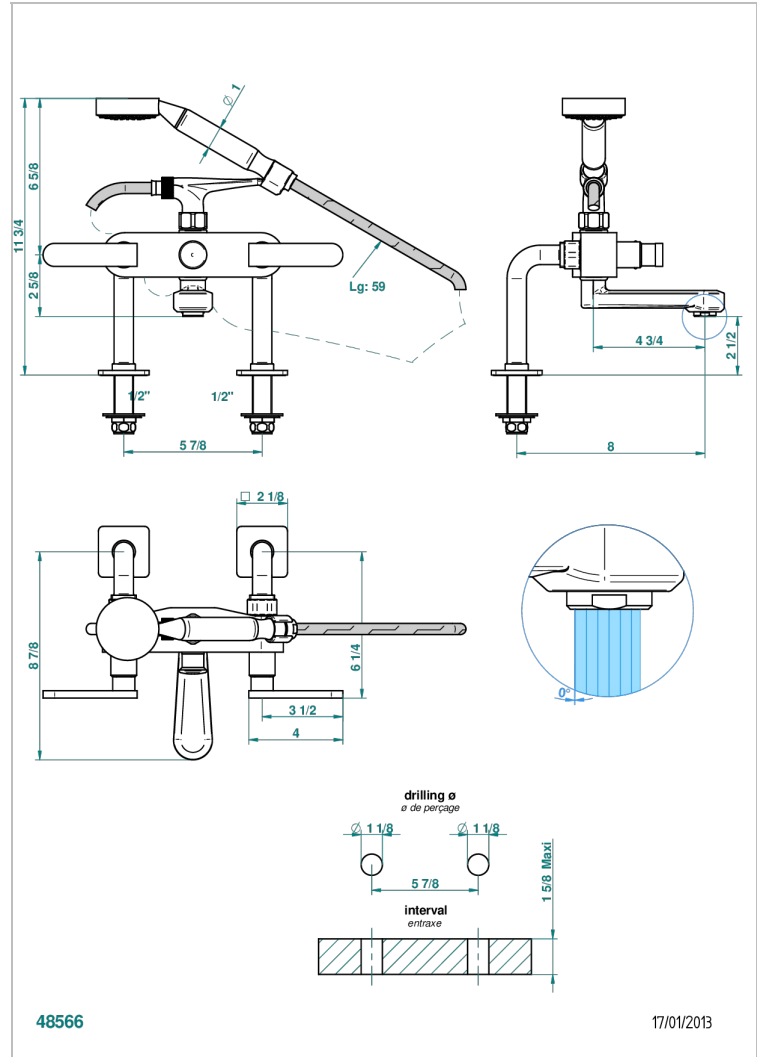

# PROFIL METAL WITH LEVER

A6B-13G

台式1/2"浴缸淋浴龙头，带软管和花洒

THG<sup>®</sup>  
PARIS

## 技术特征

- Recommandé : 3 bars (max. 5 bars) - Advised : 43,5 psi (max. 72 psi)
- Bec : 35 l/min à 3 bars - Douchette : 9,5 l/min à 3 bars
- Spout : 9.26 gpm at 43.5 psi - Handshower : 2.5 gpm at 43.5 psi