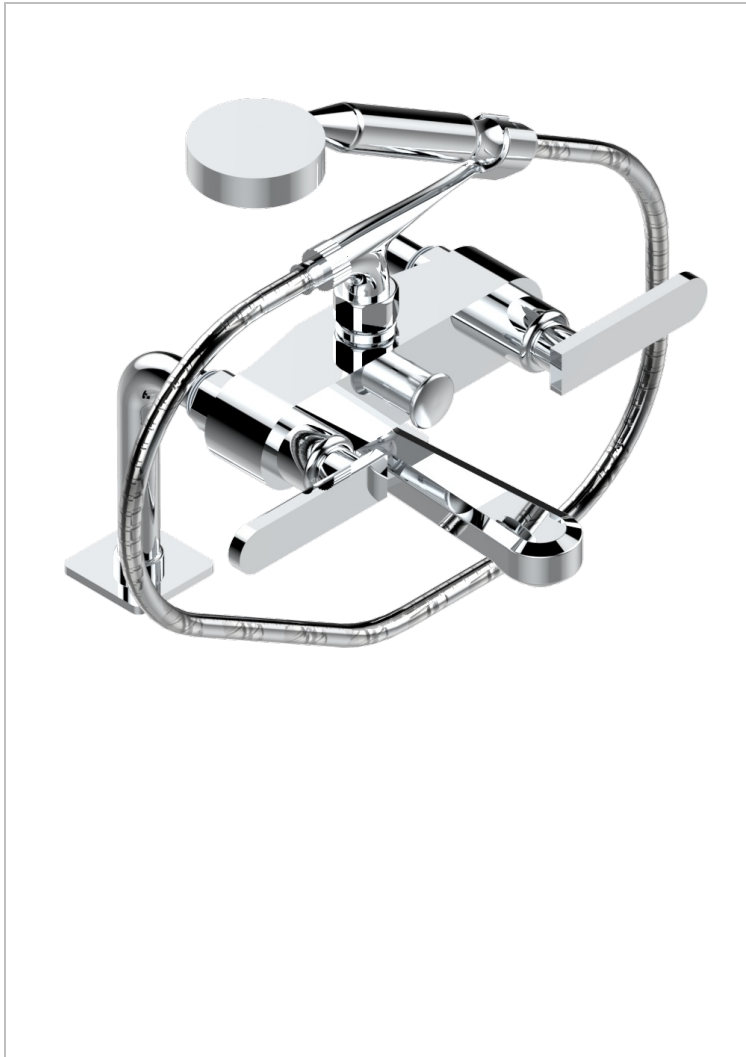

# PROFIL METAL WITH LEVER

A6B-13G

台式1/2"浴缸淋浴龙头，带软管和花洒

THG<sup>®</sup>  
PARIS

## 特色

- ACS : 21ACCLY034

## 技术特征

- Recommandé : 3 bars (max. 5 bars) - Advised : 43,5 psi (max. 72 psi)
- Bec : 35 l/min à 3 bars - Douchette : 9,5 l/min à 3 bars
- Spout : 9.26 gpm at 43.5 psi - Handshower : 2.5 gpm at 43.5 psi