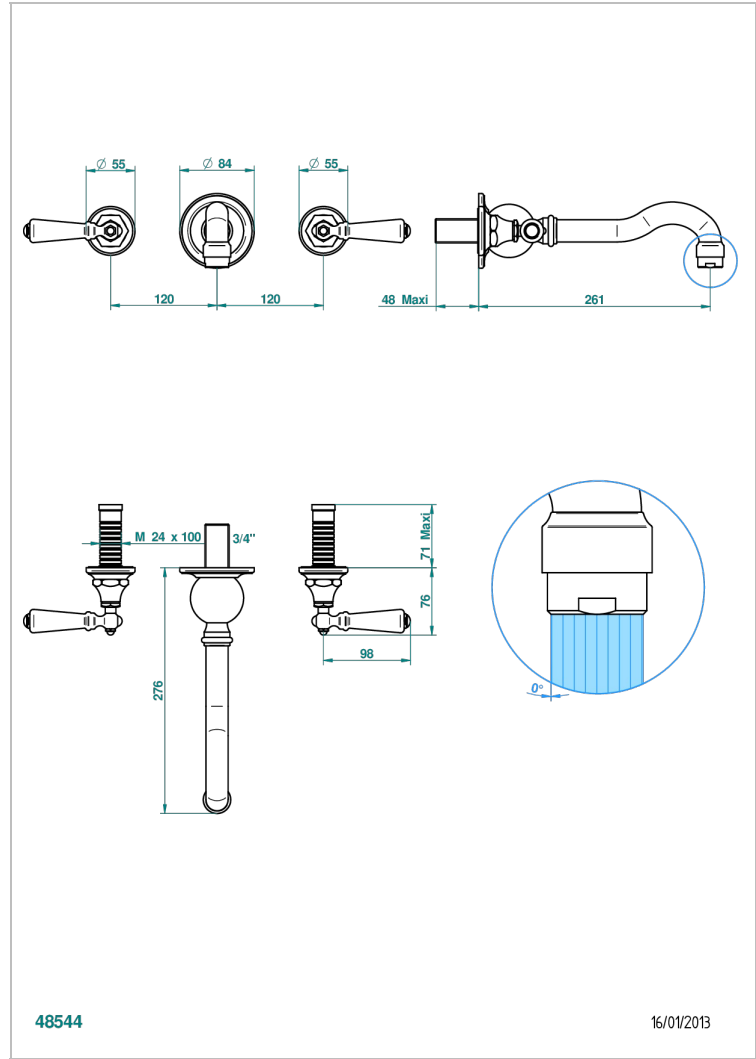

# 1900 A MANETTES

G28-41GB

Garniture pour mélangeur de bain mural, bec goliath

THG<sup>®</sup>  
PARIS

## CARACTÉRISTIQUES

- Ensemble composé d'un bec mural de lavabo et des 2 garnitures de robinets
- Nécessite partie encastrée Réf. 40AM
- Laiton sans plomb
- Aérateur-mousseur

## SPECIFICATIONS TECHNIQUES

- Recommandé : 3 bars (max. 5 bars) - Advised : 43,5 psi (max. 72 psi)
- Bec : 35 l/min à 3 bars
- Spout : 9.26 gpm at 43.5 psi

## PRODUITS ASSOCIÉS

- Ref. G00-40AM/US Partie à encastrer pour mélangeur mural - version manettes- standard américain