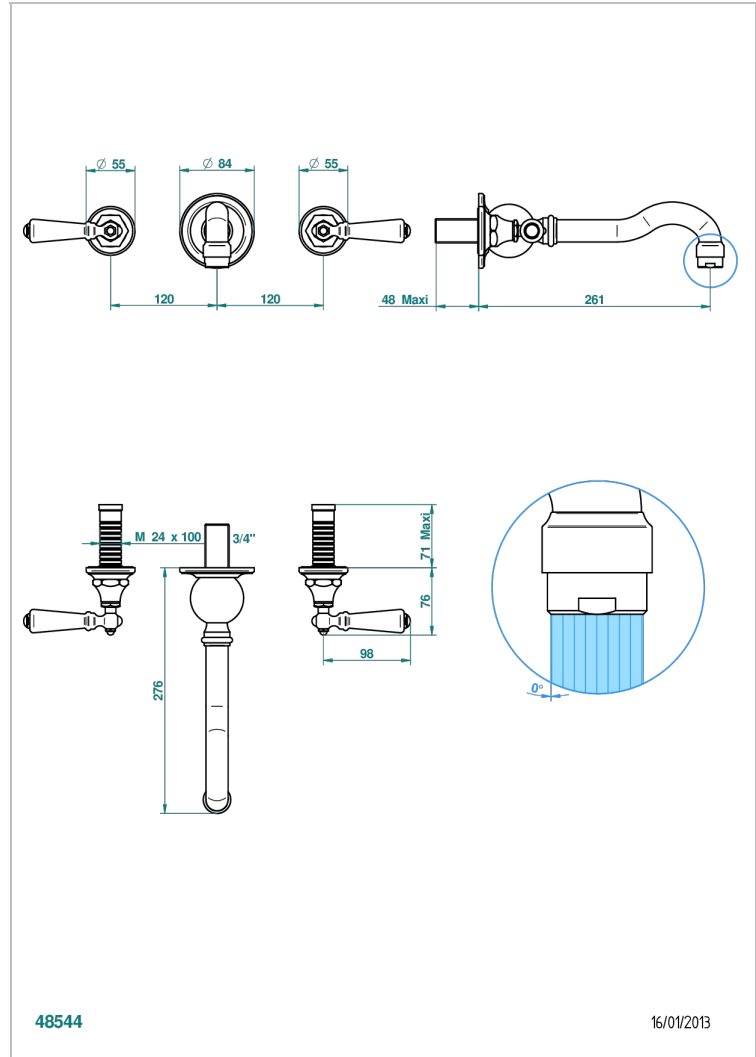

1900 CON MANETAS

G28-41GB

Trim only for wall mounted 3-hole bath mixer

THG[®]
PARIS

CARACTERÍSTICAS

- 1900 con manetas
- Trim only for wall mounted 3-hole bath mixer

ESPECIFICACIONES TÉCNICAS

- Recommandé : 3 bars (max. 5 bars) - Advised : 43,5 psi (max. 72 psi)
- Bec : 35 l/min à 3 bars
- Spout : 9.26 gpm at 43.5 psi

PRODUCTOS RELACIONADOS

- Ref. G00-40AM/US Partie à encastrer pour mélangeur mural - version manettes- standard américain

ACABADOS DISPONIBLES

Bronce claro - D01
Cerámica negra mate - D30
Cobre viejo mate - H07
Cromo - A02
Cromo / dorado - G02
Cromo mate - C02