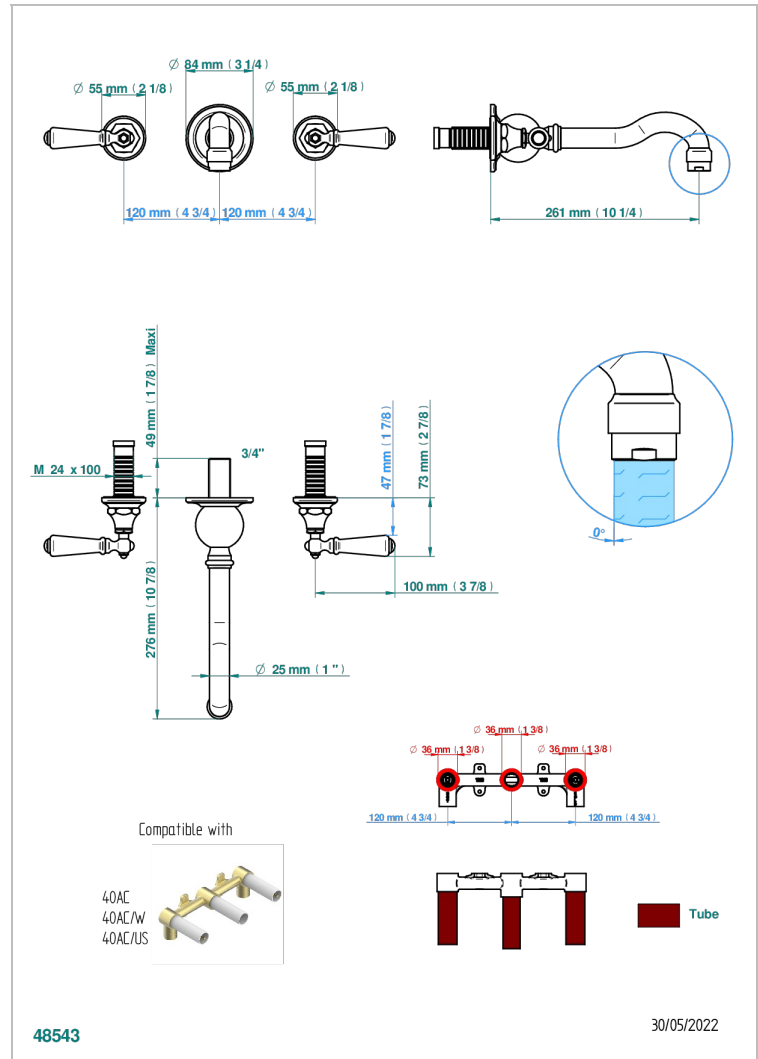

1900 CON MANETAS

G28-40GBUS

Garniture pour mélangeur de lavabo mural - bec goliath- standard américain

THG[®]
PARIS

CARACTERÍSTICAS

- 1900 con manetas
- Garniture pour mélangeur de lavabo mural - bec goliath- standard américain

ESPECIFICACIONES TÉCNICAS

- Recommandé : 3 bars (max. 5 bars) - Advised : 43,5 psi (max. 72 psi)
- 15 l/min à 3 bars (4 gpm at 43.5 psi)

PRODUCTOS RELACIONADOS

- Ref. G00-40AM/US Partie à encastrer pour mélangeur mural - version manettes- standard américain