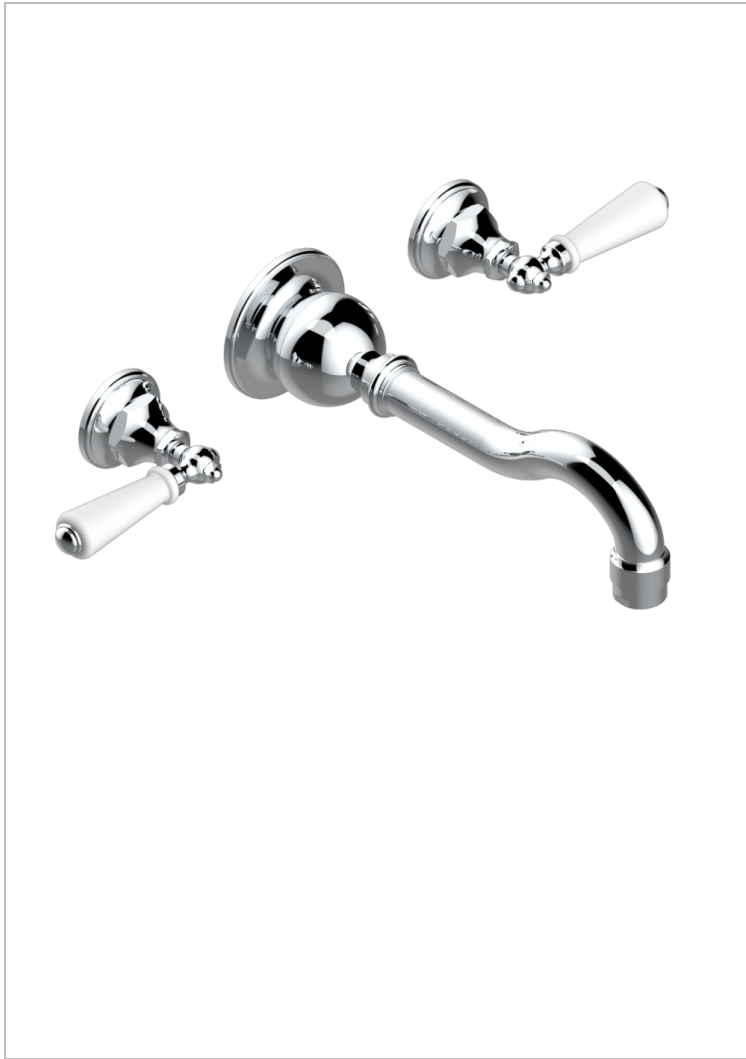

1900 WITH LEVER

G28-40GB

入墙式台盆龙头配件，大号喷嘴

THG
PARIS

特色

- 1900 with lever
- 入墙式台盆龙头配件，大号喷嘴

技术特征

- Recommandé : 3 bars (max. 5 bars) - Advised : 43,5 psi (max. 72 psi)
- 15 l/min à 3 bars (4 gpm at 43.5 psi)

相关的SKU

- Ref. G00-40AC 无下水器入墙式龙头嵌入部分 - 四通手柄版
- Ref. G00-40AM 无下水器入墙式龙头嵌入部分 - 单把手柄版

可选饰面

Black ceram - D30
Blush PVD - H62
Graphite PVD - H64
Matt Umber PVD - H67
Matt blush PVD - H60
Matt graphite PVD - H65

Natural smoked Brass - A13
PVD哑光棕铜 - F34
PVD哑光金 - H53
PVD哑光铜 - H50
PVD哑光镍 - H56
PVD抛光铜 - H49

PVD棕铜 - F33
PVD金色 - H52
PVD镍 - H55
Umber PVD - H66
哑光复古铜 - H07
哑光浅金 - F31

哑光金 - F07
哑光铬 - C02
哑光镍 - C01
复古镍 - H28
抛光金 (24K金) - F01
抛光铬 - A02