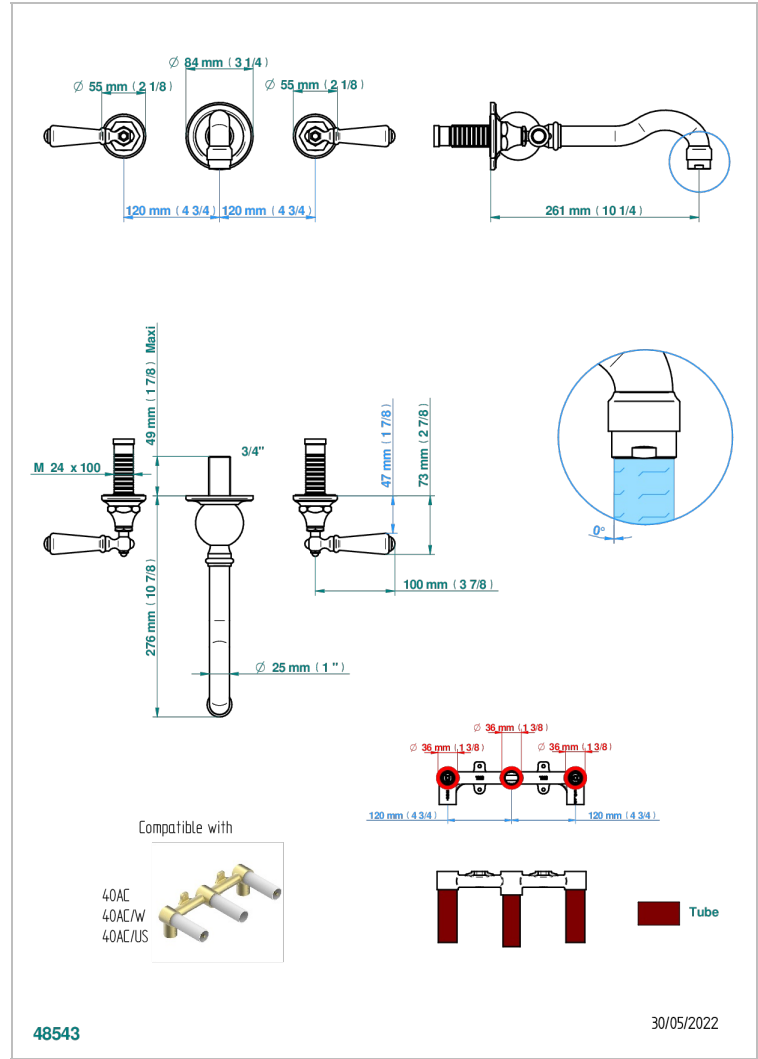

1900 WITH LEVER

G28-40GB

入墙式台盆龙头配件，大号喷嘴

THG
PARIS

特色

- 1900 with lever
- 入墙式台盆龙头配件，大号喷嘴

技术特征

- Recommandé : 3 bars (max. 5 bars) - Advised : 43,5 psi (max. 72 psi)
- 15 l/min à 3 bars (4 gpm at 43.5 psi)

相关的SKU

- Ref. G00-40AC 无下水器入墙式龙头嵌入部分 - 四通手柄版
- Ref. G00-40AM 无下水器入墙式龙头嵌入部分 - 单把手柄版

可选饰面

Black ceram - D30
Blush PVD - H62
Graphite PVD - H64
Matt Umber PVD - H67
Matt blush PVD - H60
Matt graphite PVD - H65