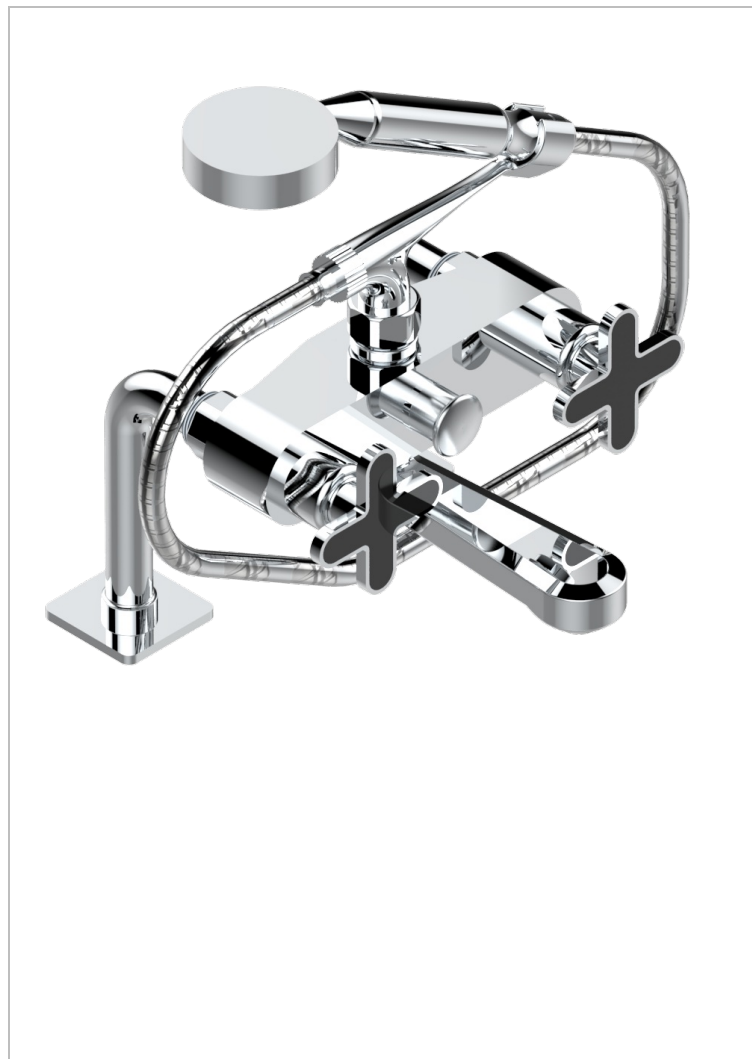

PROFIL ONYX NOIR

A6N-13G/US

Mélangeur bain douche sur gorge 1/2" avec flexible et douchette, standard américain

THG
PARIS

48542

15/01/2013

CARACTÉRISTIQUES

- Pour montage bord de baignoire ou sur gorge
- Livré avec une paire de colonettes
- Têtes à disques céramique 1/2" 1/4 tour
- Aérateur-mousseur
- Entraxe 150 mm
- Inverseur automatique
- Flexible métallique 1,5 m double agrafage
- Douchette en laiton avec tapis Easyclean, réducteur de débit et clapet anti-retour
- Raccordements aux standards US
- ASME : ASME A112.18.1-2011/CSA B125.1-11

SPECIFICATIONS TECHNIQUES

- Recommandé : 3 bars (max. 5 bars) - Advised : 43,5 psi (max. 72 psi)
- Bec : 35 l/min à 3 bars - Douchette : 9,5 l/min à 3 bars
- Spout : 9.26 gpm at 43.5 psi - Handshower : 2.5 gpm at 43.5 psi