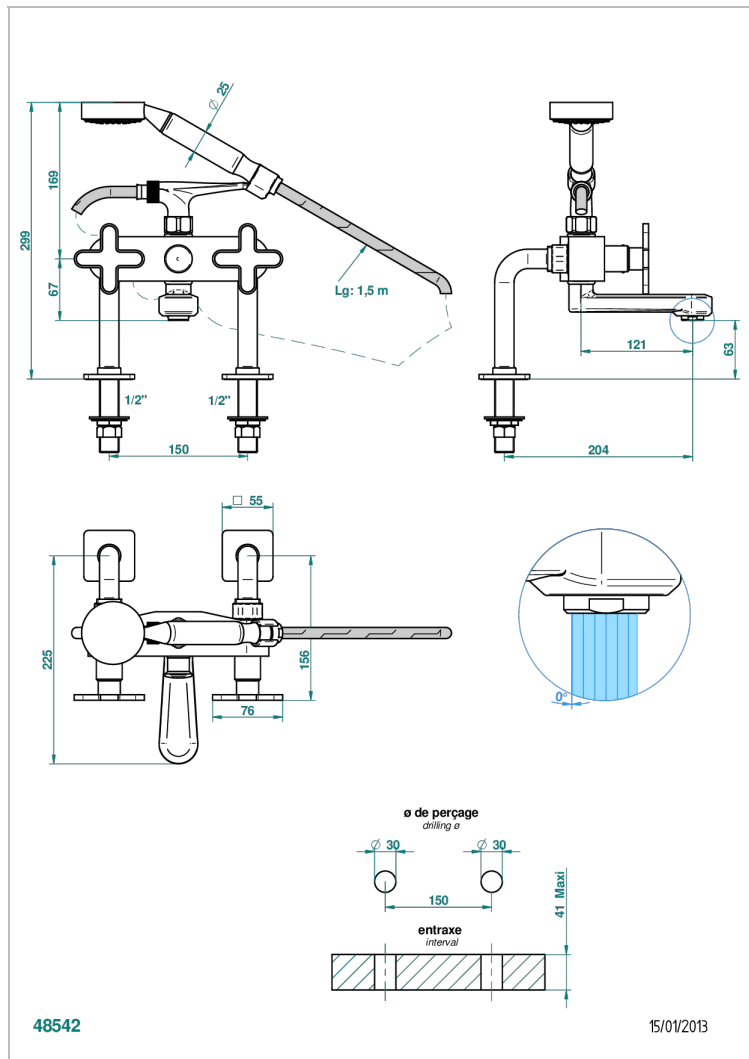

PROFIL ONYX NOIR

A6N-13G/US

Mélangeur bain douche sur gorge 1/2" avec flexible et douchette, standard américain

THG
PARIS

48542

15/01/2013

CARACTÉRISTIQUES

- Pour montage bord de baignoire ou sur gorge
- Livré avec une paire de colonettes
- Têtes à disques céramique 1/2" 1/4 tour
- Aérateur-mousseur
- Entraxe 150 mm
- Inverseur automatique
- Flexible métallique 1,5 m double agrafage
- Douchette en laiton avec tapis Easyclean, réducteur de débit et clapet anti-retour
- Raccordements aux standards US
- ASME : ASME A112.18.1-2011/CSA B125.1-11

SPECIFICATIONS TECHNIQUES

- Recommandé : 3 bars (max. 5 bars) - Advised : 43,5 psi (max. 72 psi)
- Bec : 35 l/min à 3 bars - Douchette : 9,5 l/min à 3 bars
- Spout : 9.26 gpm at 43.5 psi - Handshower : 2.5 gpm at 43.5 psi