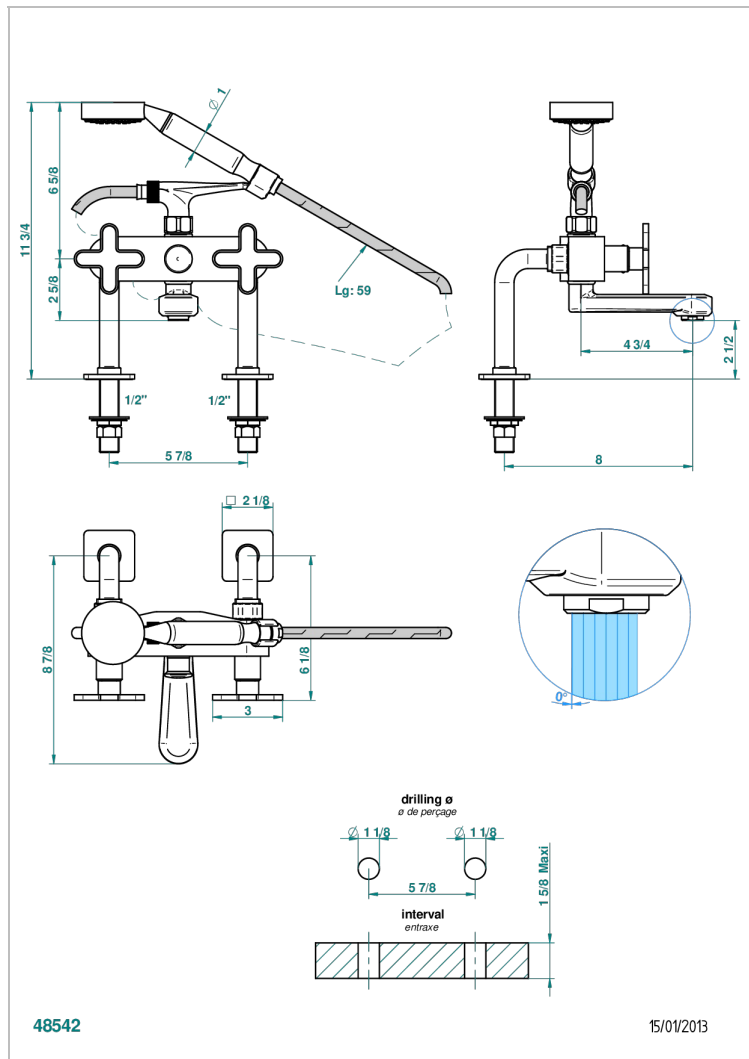

PROFIL ONYX NOIR

A6N-13G/US

Mélangeur bain douche sur gorge 1/2" avec flexible et douchette, standard américain

THG[®]
PARIS

CARACTÉRISTIQUES

- Pour montage bord de baignoire ou sur gorge
- Livré avec une paire de colonettes
- Têtes à disques céramique 1/2" 1/4 tour
- Aérateur-mousseur
- Entraxe 150 mm
- Inverseur automatique
- Flexible métallique 1,5 m double agrafage
- Douchette en laiton avec tapis Easyclean, réducteur de débit et clapet anti-retour
- Raccordements aux standards US
- ASME : ASME A112.18.1-2011/CSA B125.1-11

SPÉCIFICATIONS TECHNIQUES

- Recommandé : 3 bars (max. 5 bars) - Advised : 43,5 psi (max. 72 psi)
- Bec : 35 l/min à 3 bars - Douchette : 9,5 l/min à 3 bars
- Spout : 9.26 gpm at 43.5 psi - Handshower : 2.5 gpm at 43.5 psi