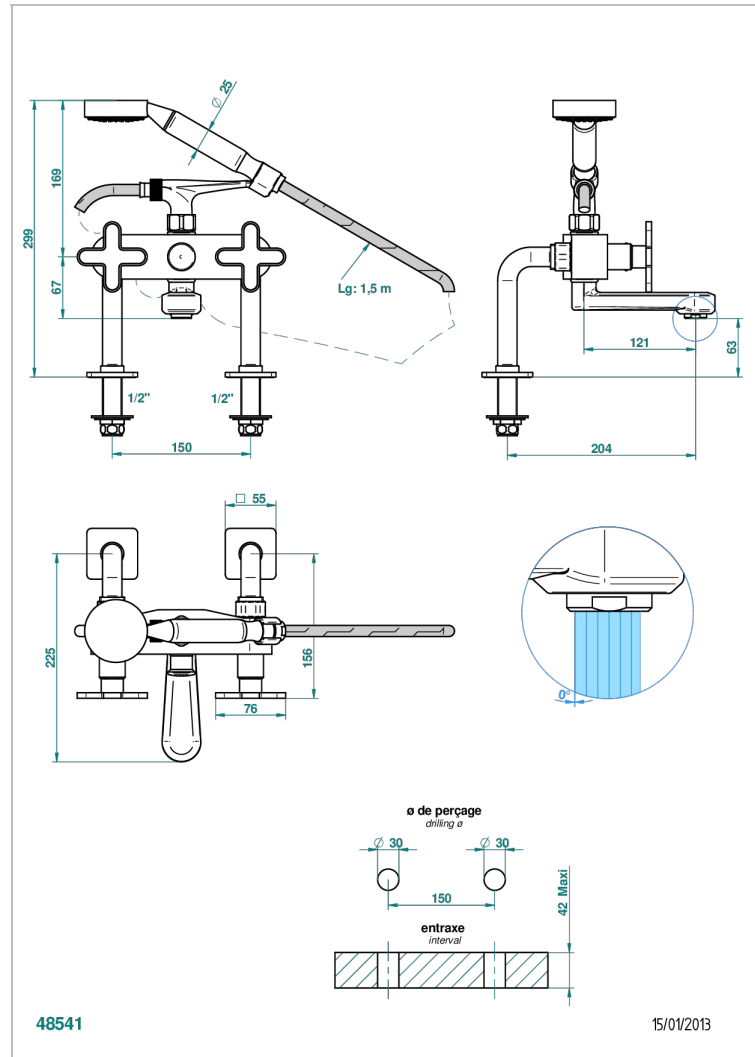

PROFIL ONICE NEGRO

A6N-13G

Monobloc baÑo/ducha 1/2" con flexo, teleducha y columnas sobre encimera

THG[®]
PARIS

CARACTERÍSTICAS

- ACS : 21ACCLY034

ESPECIFICACIONES TÉCNICAS

- Recommandé : 3 bars (max. 5 bars) - Advised : 43,5 psi (max. 72 psi)
- Bec : 35 l/min à 3 bars - Douchette : 9,5 l/min à 3 bars
- Spout : 9.26 gpm at 43.5 psi - Handshower : 2.5 gpm at 43.5 psi