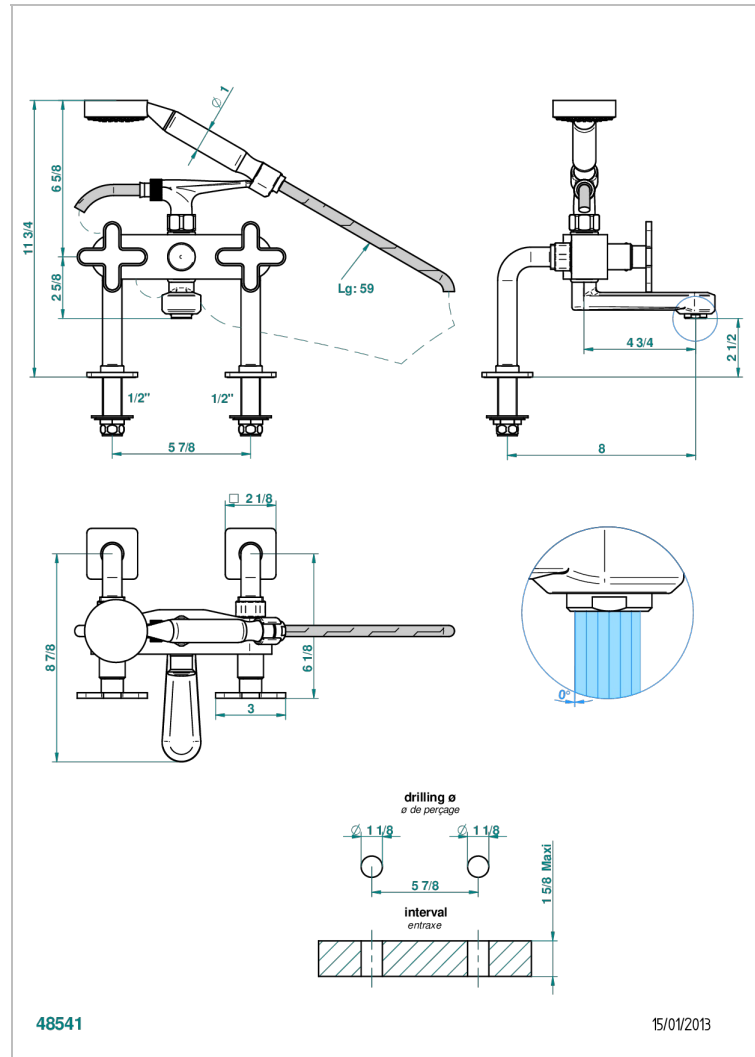

# PROFIL ONICE NEGRO

A6N-13G

Monobloc baÑo/ducha 1/2" con flexo, teleducha y columnas sobre encimera

THG<sup>®</sup>  
PARIS

## CARACTERÍSTICAS

- ACS : 21ACCLY034

## ESPECIFICACIONES TÉCNICAS

- Recommandé : 3 bars (max. 5 bars) - Advised : 43,5 psi (max. 72 psi)
- Bec : 35 l/min à 3 bars - Douchette : 9,5 l/min à 3 bars
- Spout : 9.26 gpm at 43.5 psi - Handshower : 2.5 gpm at 43.5 psi