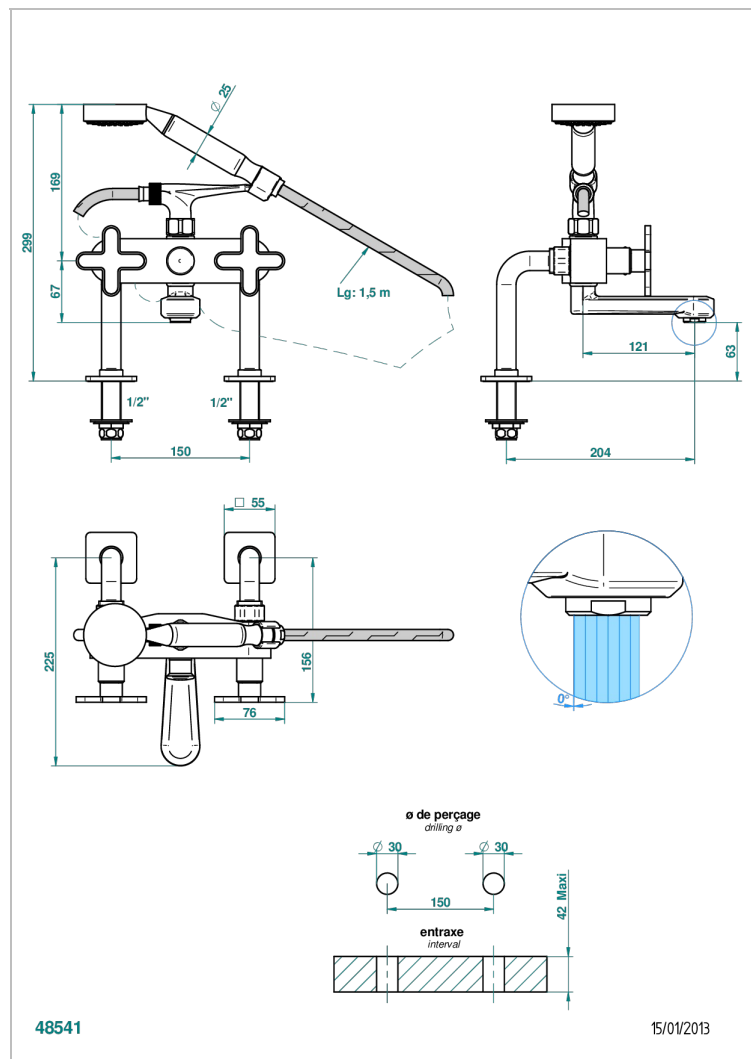

PROFIL ONYX NOIR

A6N-13G

Mélangeur bain douche sur gorge 1/2", avec flexible et douchette

THG[®]
PARIS

CARACTÉRISTIQUES

- Pour montage bord de baignoire ou sur gorge
- Livré avec une paire de colonettes
- Têtes à disques céramique 1/2" 1/4 tour
- Aérateur-mousseur
- Entraxe 150 mm
- Inverseur automatique
- Flexible métallique 1,5 m double agrafage
- Douchette en laiton avec tapis Easyclean, réducteur de débit et clapet anti-retour
- ACS : 21ACCLY034

Pvd umber mat - H67
Vieux cuivre rouge mat - H07
Vieux nickel - H28

SPÉCIFICATIONS TECHNIQUES

- Recommandé : 3 bars (max. 5 bars) - Advised : 43,5 psi (max. 72 psi)
- Bec : 35 l/min à 3 bars - Douchette : 9,5 l/min à 3 bars
- Spout : 9.26 gpm at 43.5 psi - Handshower : 2.5 gpm at 43.5 psi