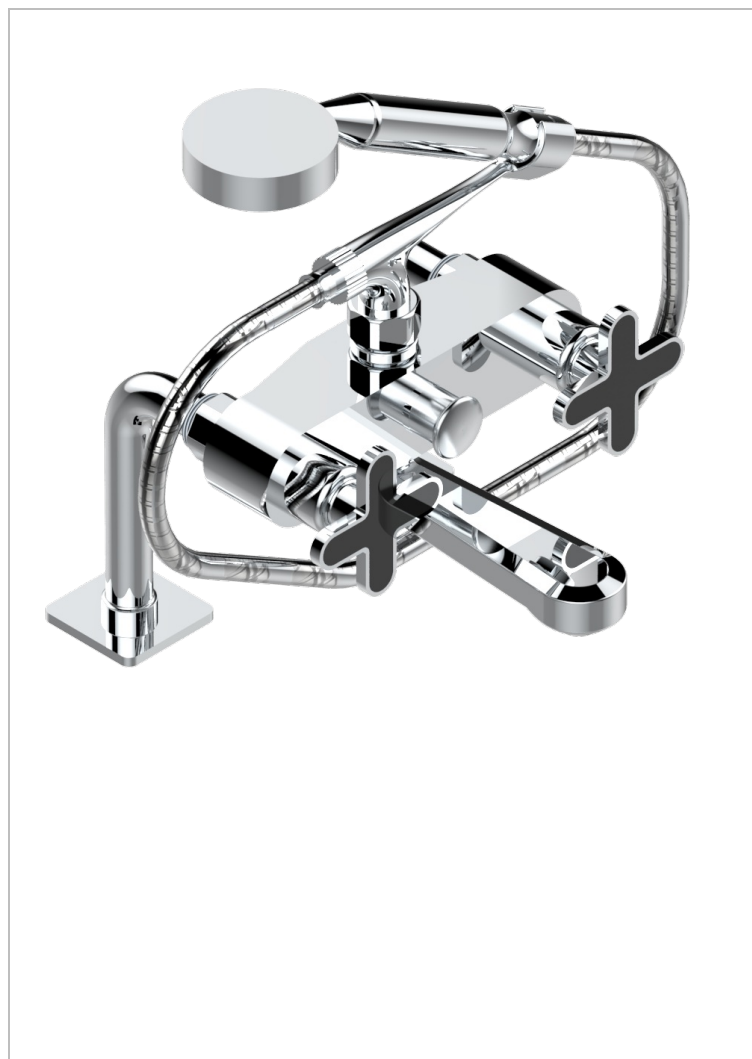

PROFIL ONYX NOIR

A6N-13G

Mélangeur bain douche sur gorge 1/2", avec flexible et douchette

THG[®]
PARIS

CARACTÉRISTIQUES

- Pour montage bord de baignoire ou sur gorge
- Livré avec une paire de colonettes
- Têtes à disques céramique 1/2" 1/4 tour
- Aérateur-mousseur
- Entraxe 150 mm
- Inverseur automatique
- Flexible métallique 1,5 m double agrafage
- Douchette en laiton avec tapis Easyclean, réducteur de débit et clapet anti-retour
- ACS : 21ACCLY034

CERTIFICATIONS

FINITIONS DISPONIBLES

Bronze clair - D01
Chromé - A02
Chromé / doré - G02
Chromé mat - C02
Doré brillant - F01
Doré mat - F07

Nickel brillant - B01
Nickel mat - C01
Noir mat céramique - D30
Or pâle - F30
Or pâle mat - F31
Pvd blush - H62

Pvd umber mat - H67
Vieux cuivre rouge mat - H07
Vieux nickel - H28

SPÉCIFICATIONS TECHNIQUES

- Recommandé : 3 bars (max. 5 bars) - Advised : 43,5 psi (max. 72 psi)
- Bec : 35 l/min à 3 bars - Douchette : 9,5 l/min à 3 bars
- Spout : 9.26 gpm at 43.5 psi - Handshower : 2.5 gpm at 43.5 psi