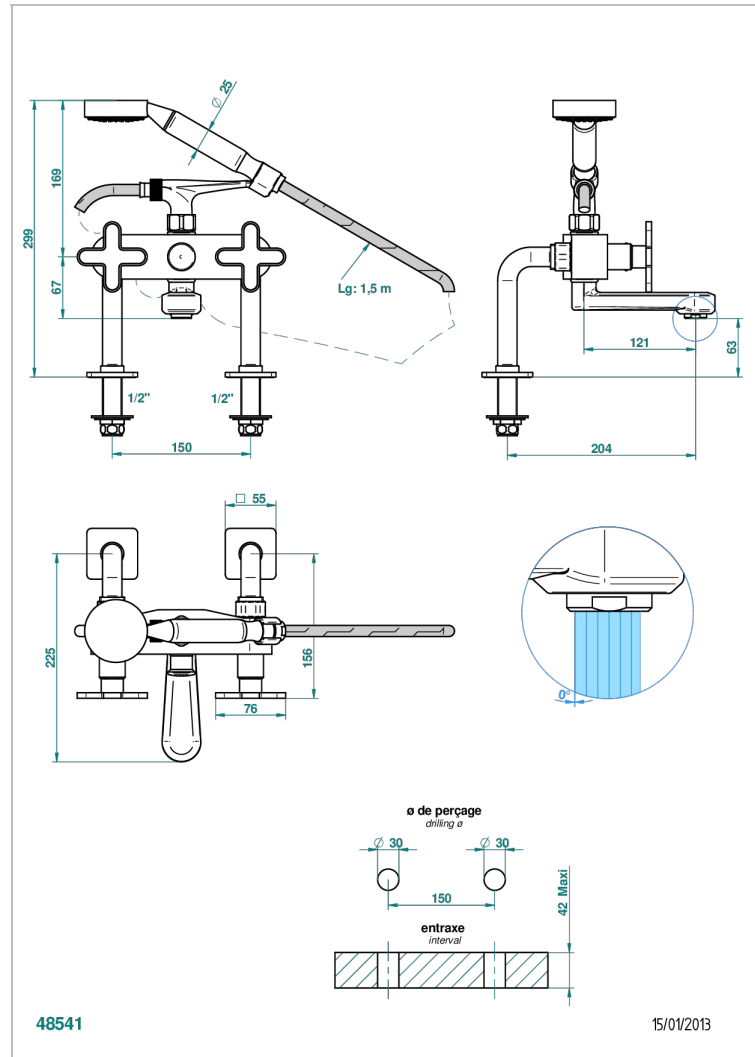

# PROFIL ONICE NEGRO

A6N-13G

Monobloc baÑo/ducha 1/2" con flexo, teleducha y columnas sobre encimera

THG<sup>®</sup>  
PARIS

## CARACTERÍSTICAS

- ACS : 21ACCLY034

## ESPECIFICACIONES TÉCNICAS

- Recommandé : 3 bars (max. 5 bars) - Advised : 43,5 psi (max. 72 psi)
- Bec : 35 l/min à 3 bars - Douchette : 9,5 l/min à 3 bars
- Spout : 9.26 gpm at 43.5 psi - Handshower : 2.5 gpm at 43.5 psi