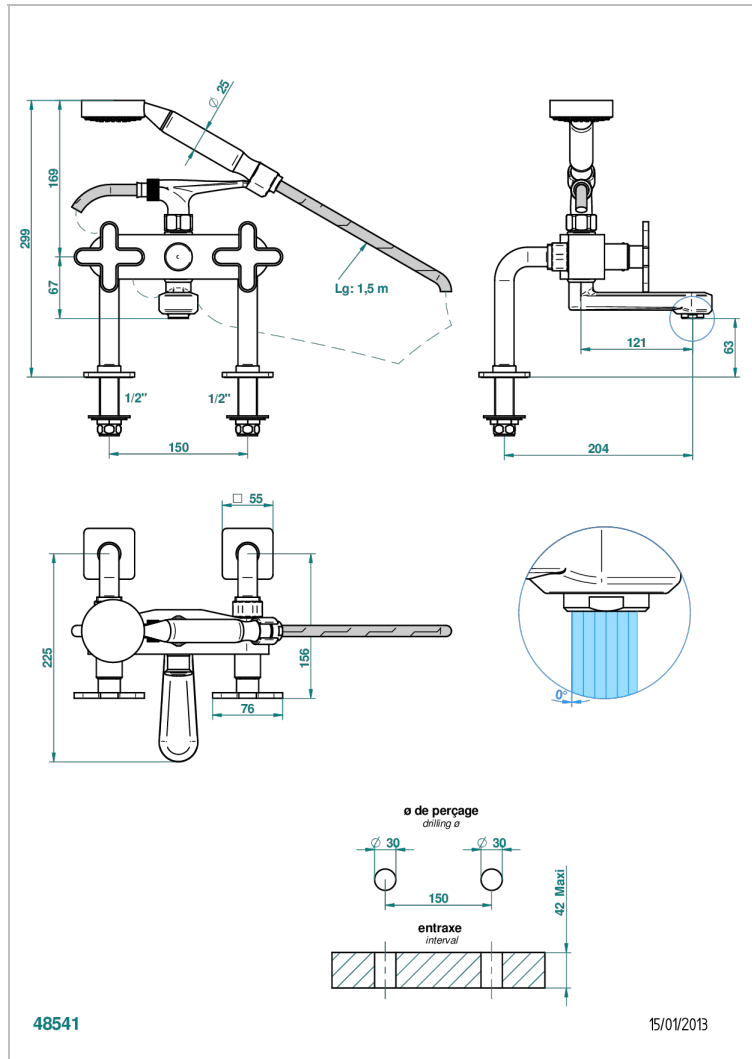

PROFIL BLACK ONYX

A6N-13G

台式1/2"浴缸淋浴龙头，带软管和花洒

THG[®]
PARIS

特色

- ACS : 21ACCLY034

标准

技术特征

- Recommandé : 3 bars (max. 5 bars) - Advised : 43,5 psi (max. 72 psi)
- Bec : 35 l/min à 3 bars - Douchette : 9,5 l/min à 3 bars
- Spout : 9.26 gpm at 43.5 psi - Handshower : 2.5 gpm at 43.5 psi

可选饰面

Black ceram - D30
Blush PVD - H62
Graphite PVD - H64
Matt Umber PVD - H67
Matt blush PVD - H60
Matt graphite PVD - H65