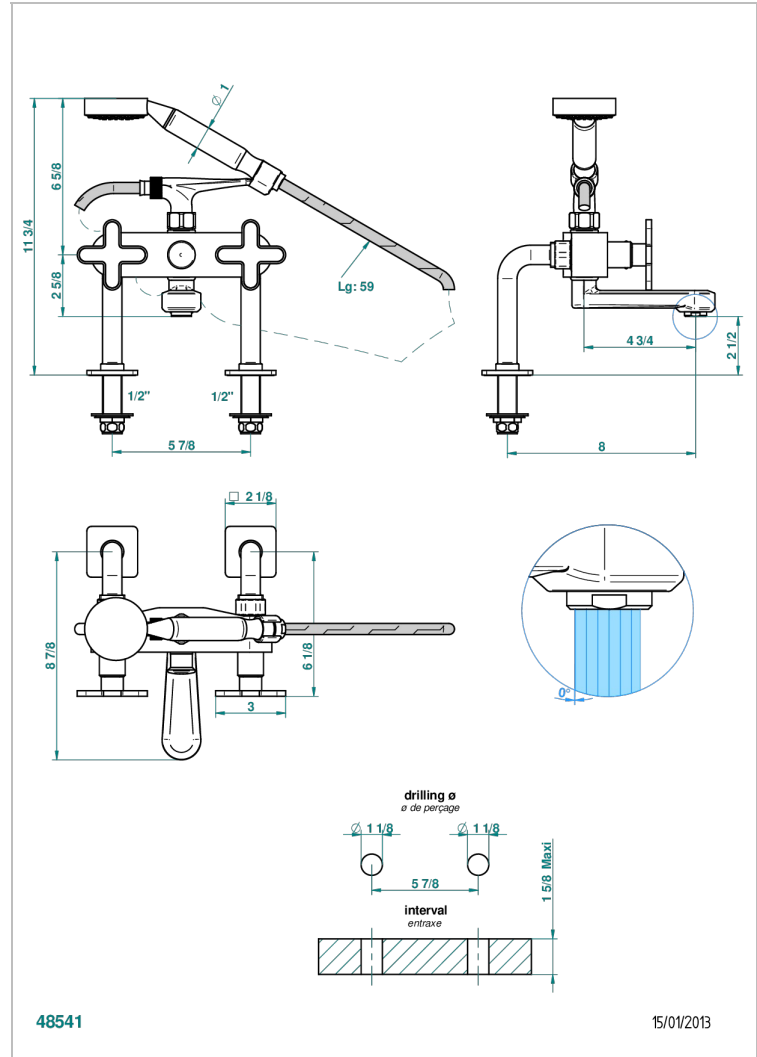

PROFIL ONYX NOIR

A6N-13G

Mélangeur bain douche sur gorge 1/2", avec flexible et douchette

THG[®]
PARIS

CARACTÉRISTIQUES

- Pour montage bord de baignoire ou sur gorge
- Livré avec une paire de colonettes
- Têtes à disques céramique 1/2" 1/4 tour
- Aérateur-mousseur
- Entraxe 150 mm
- Inverseur automatique
- Flexible métallique 1,5 m double agrafage
- Douchette en laiton avec tapis Easyclean, réducteur de débit et clapet anti-retour
- ACS : 21ACCLY034

SPÉCIFICATIONS TECHNIQUES

- Recommandé : 3 bars (max. 5 bars) - Advised : 43,5 psi (max. 72 psi)
- Bec : 35 l/min à 3 bars - Douchette : 9,5 l/min à 3 bars
- Spout : 9.26 gpm at 43.5 psi - Handshower : 2.5 gpm at 43.5 psi