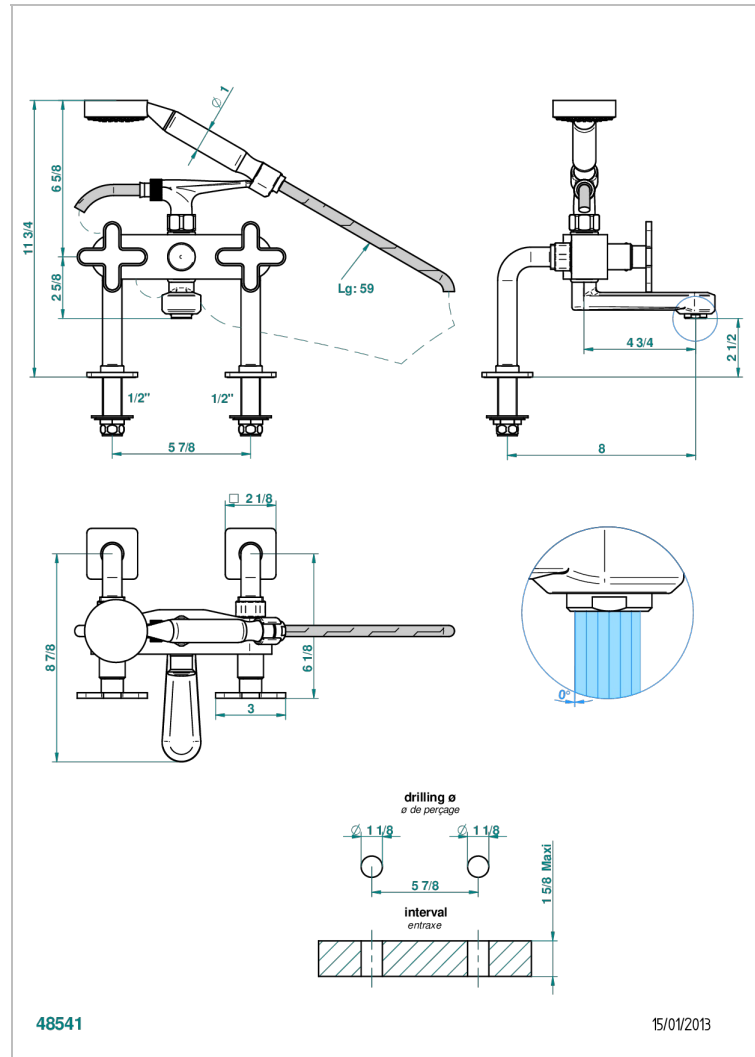

PROFIL ONICE NEGRO

A6N-13G

Monobloc baÑo/ducha 1/2" con flexo, teleducha y columnas sobre encimera

THG[®]
PARIS

CARACTERÍSTICAS

- ACS : 21ACCLY034

ESPECIFICACIONES TÉCNICAS

- Recommandé : 3 bars (max. 5 bars) - Advised : 43,5 psi (max. 72 psi)
- Bec : 35 l/min à 3 bars - Douchette : 9,5 l/min à 3 bars
- Spout : 9.26 gpm at 43.5 psi - Handshower : 2.5 gpm at 43.5 psi