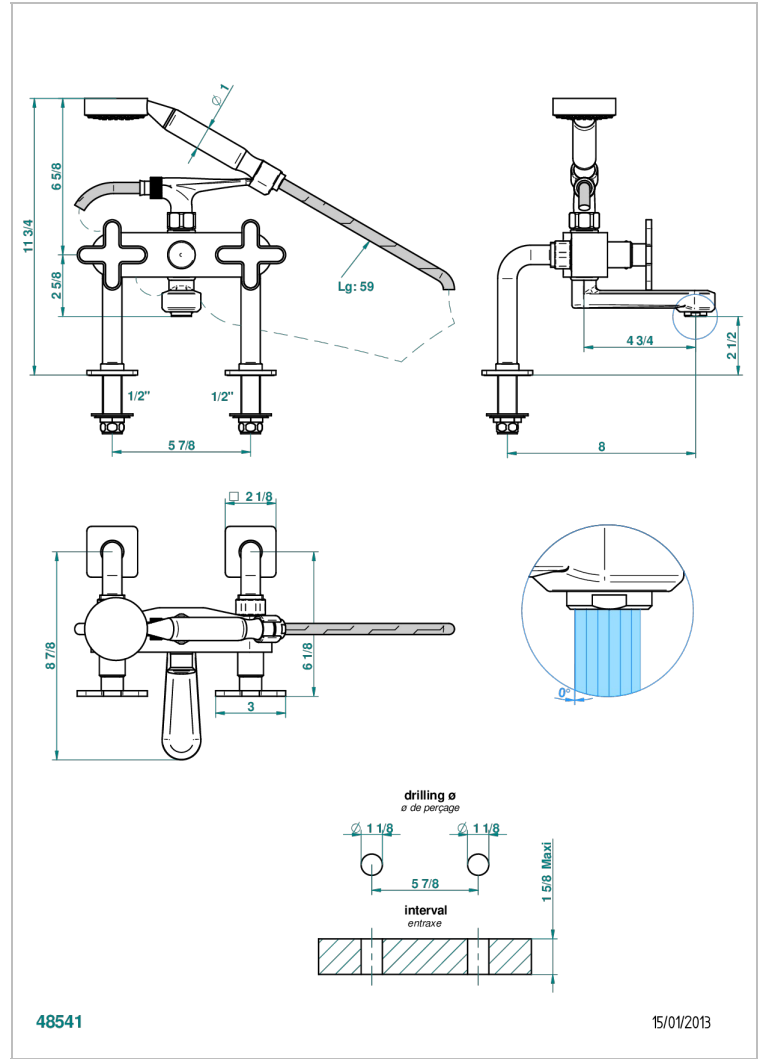

PROFIL BLACK ONYX

A6N-13G

台式1/2"浴缸淋浴龙头，带软管和花洒

THG[®]
PARIS

特色

- ACS : 21ACCLY034

标准

技术特征

- Recommandé : 3 bars (max. 5 bars) - Advised : 43,5 psi (max. 72 psi)
- Bec : 35 l/min à 3 bars - Douchette : 9,5 l/min à 3 bars
- Spout : 9.26 gpm at 43.5 psi - Handshower : 2.5 gpm at 43.5 psi

可选饰面

Black ceram - D30
Blush PVD - H62
Graphite PVD - H64
Matt Umber PVD - H67
Matt blush PVD - H60
Matt graphite PVD - H65