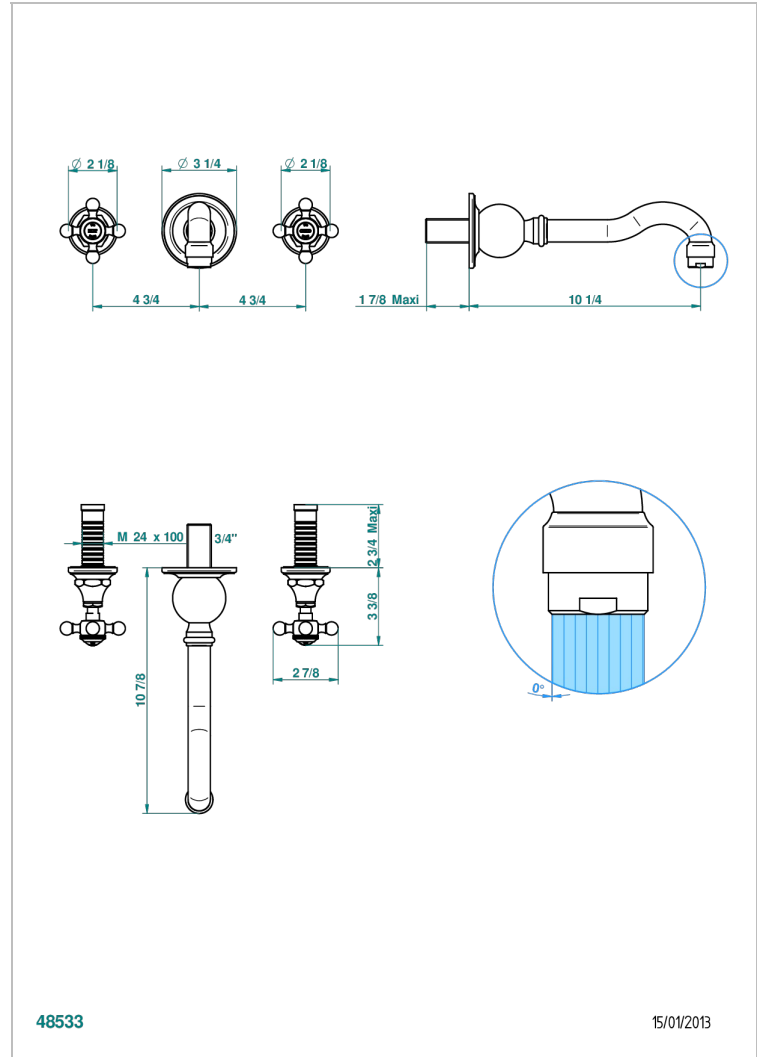

1900

G25-41GB

Trim only for wall mounted 3-hole bath mixer

CARACTERÍSTICAS

- 1900
- Trim only for wall mounted 3-hole bath mixer

ESPECIFICACIONES TÉCNICAS

- Recommandé : 3 bars (max. 5 bars) - Advised : 43,5 psi (max. 72 psi)
- Bec : 35 l/min à 3 bars
- Spout : 9.26 gpm at 43.5 psi

PRODUCTOS RELACIONADOS

- Ref. G00-40AM/US Partie à encastrer pour mélangeur mural - version manettes- standard américain

ACABADOS DISPONIBLES

Bronce claro - D01
Cerámica negra mate - D30
Cobre viejo mate - H07
Cromo - A02
Cromo / dorado - G02
Cromo mate - C02