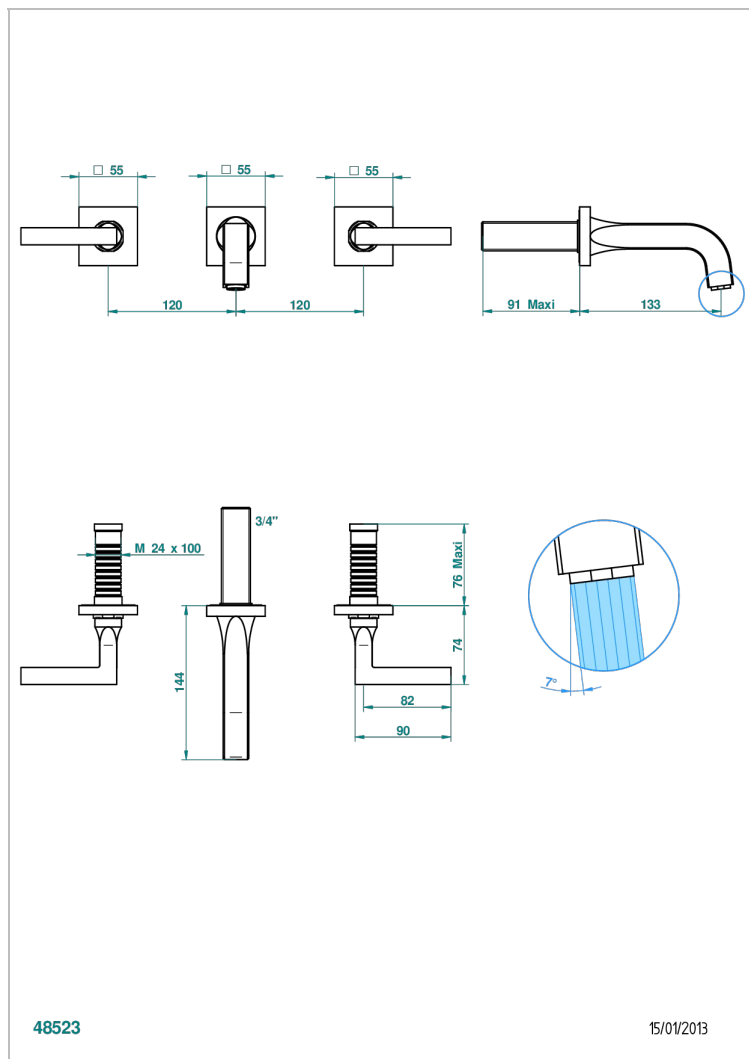

BELUGA A MANETTES

G1U-41GB

Garniture pour mélangeur de bain mural, bec goliath

THG[®]
PARIS

CARACTÉRISTIQUES

- Ensemble composé d'un bec mural de lavabo et des 2 garnitures de robinets
- Nécessite partie encastrée Réf. 40AM
- Laiton sans plomb
- Aérateur-mousseur

PRODUITS ASSOCIÉS

- Ref. G00-40AM/US Partie à encastrer pour mélangeur mural - version manettes- standard américain

FINITIONS DISPONIBLES

Bronze clair - D01

Chromé - A02

Chromé / doré - G02

Chromé mat - C02