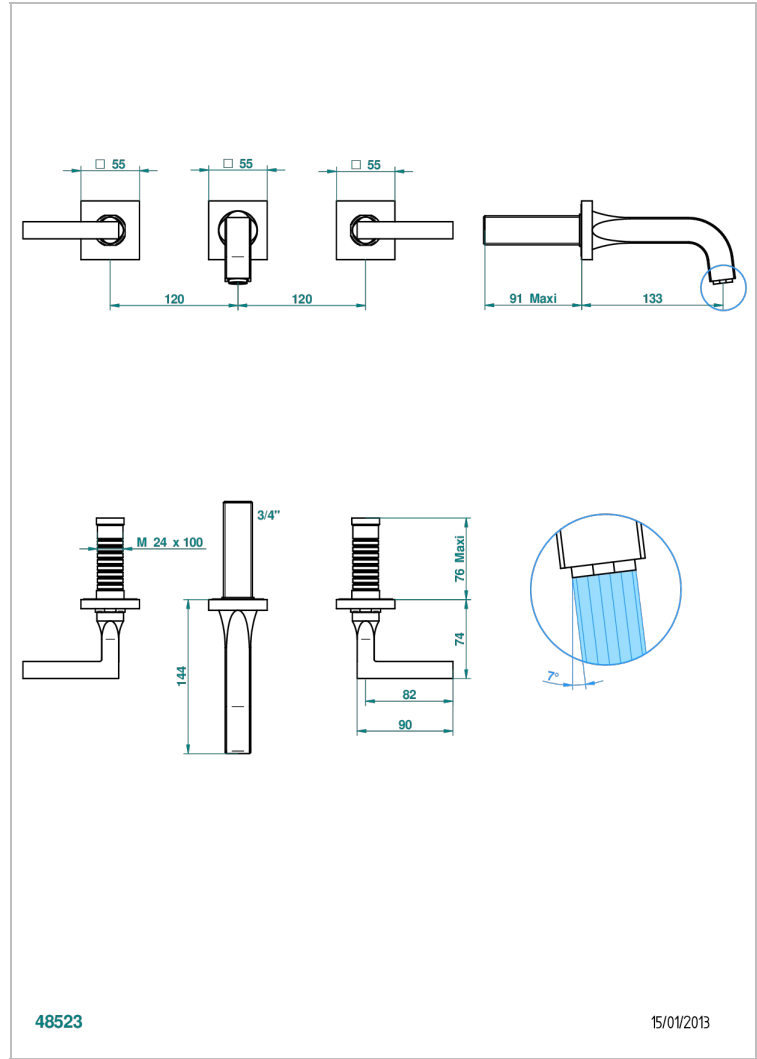

# BELUGA CON MANETAS

G1U-41GB

Trim only for wall mounted 3-hole bath mixer

THG<sup>®</sup>  
PARIS

## CARACTERÍSTICAS

- Beluga con manetas
- Trim only for wall mounted 3-hole bath mixer

## PRODUCTOS RELACIONADOS

- Ref. G00-40AM/US Partie à encastrier pour mélangeur mural - version manettes- standard américain