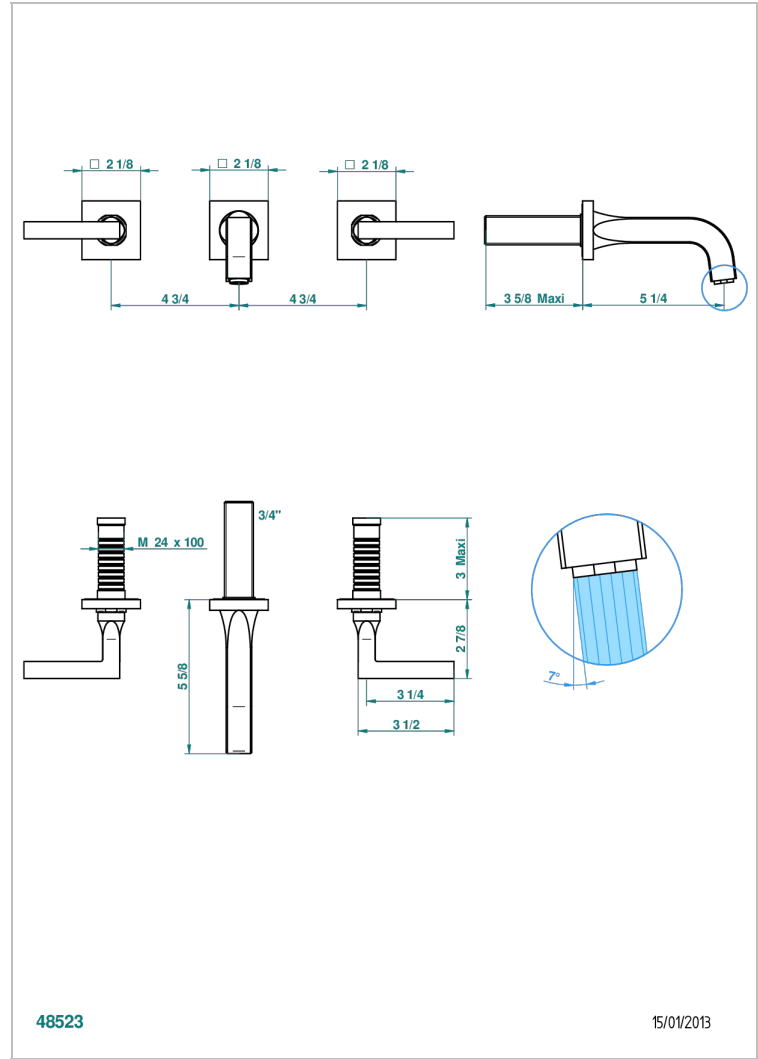

BELUGA A MANETTES

G1U-41GB

Garniture pour mélangeur de bain mural, bec goliath

THG[®]
PARIS

CARACTÉRISTIQUES

- Ensemble composé d'un bec mural de lavabo et des 2 garnitures de robinets
- Nécessite partie encastrée Réf. 40AM
- Laiton sans plomb
- Aérateur-mousseur

PRODUITS ASSOCIÉS

- Ref. G00-40AM/US Partie à encastrer pour mélangeur mural - version manettes- standard américain

FINITIONS DISPONIBLES

Bronze clair - D01
Chromé - A02
Chromé / doré - G02
Chromé mat - C02
Doré brillant - F01
Doré mat - F07