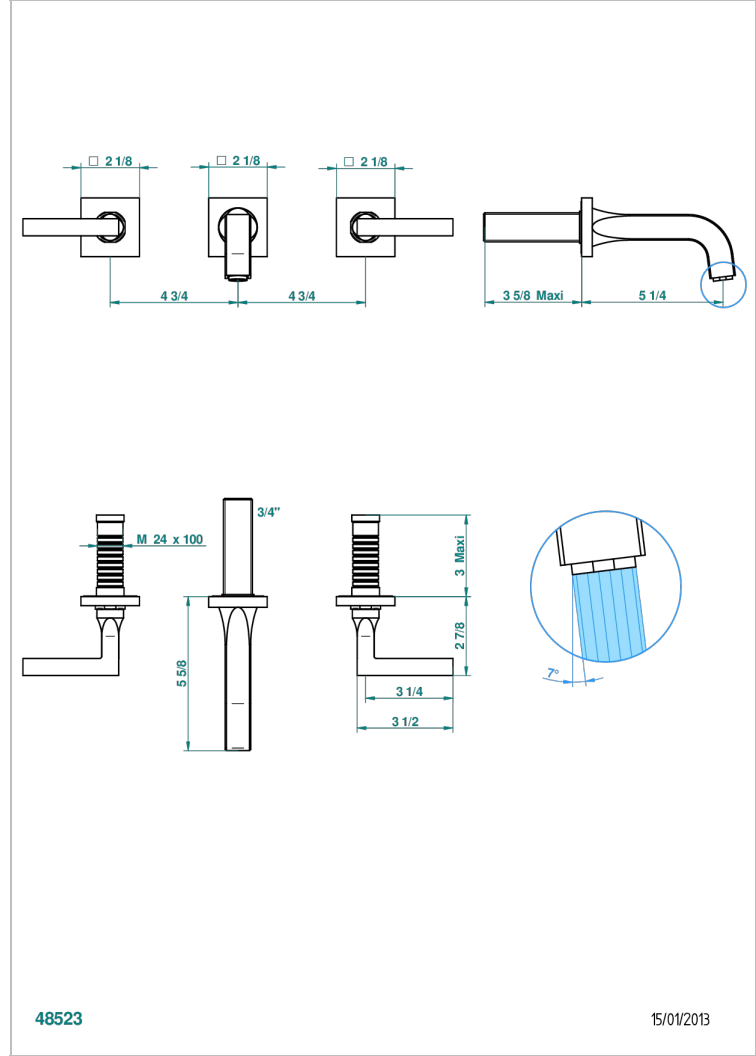

BELUGA CON MANETAS

G1U-41GB

Trim only for wall mounted 3-hole bath mixer

THG[®]
PARIS

48523

15/01/2013

CARACTERÍSTICAS

- Beluga con manetas
- Trim only for wall mounted 3-hole bath mixer

PRODUCTOS RELACIONADOS

- Ref. G00-40AM/US Partie à encastrier pour mélangeur mural - version manettes- standard américain

ACABADOS DISPONIBLES

Bronce claro - D01
Cerámica negra mate - D30
Cobre viejo mate - H07
Cromo - A02
Cromo / dorado - G02
Cromo mate - C02