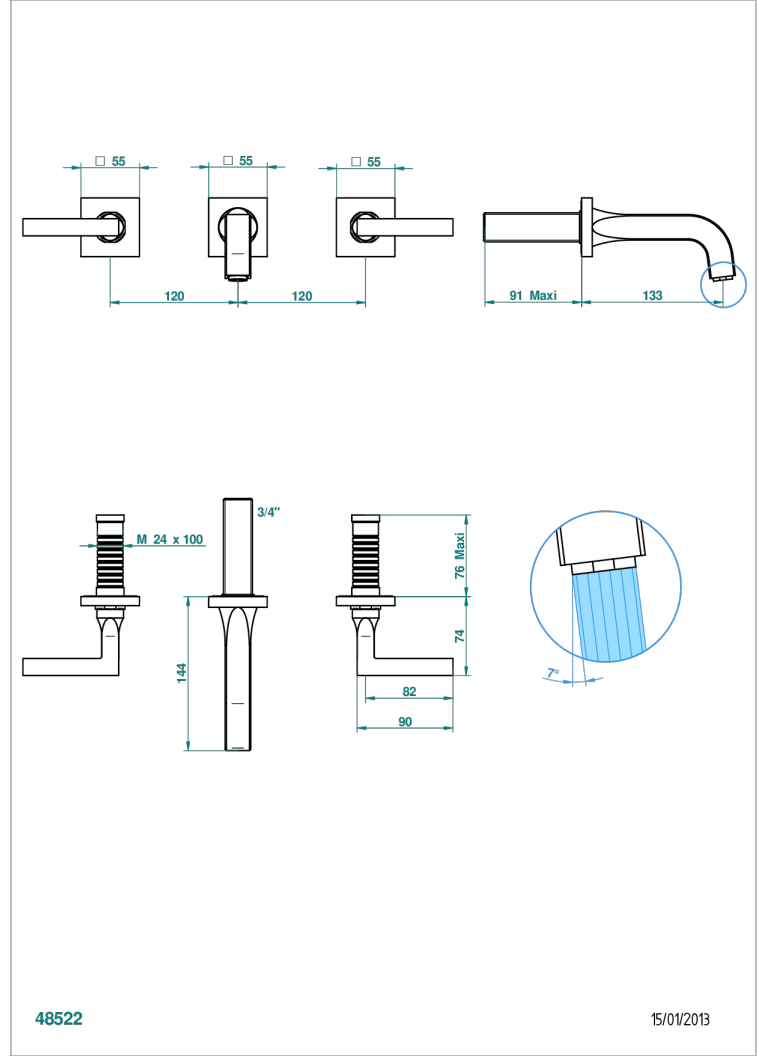

BELUGA A MANETTES

G1U-40GBUS

Garniture pour mélangeur de lavabo mural - bec goliath- standard américain

THG[®]
PARIS

CARACTÉRISTIQUES

- Ensemble composé d'un bec mural de lavabo et des 2 garnitures de robinets
- Nécessite partie encastrée Réf. 40AM/US
- Laiton sans plomb
- Aérateur-mousseur
- Livré sans vidage
- Raccordement aux standards US

SPÉCIFICATIONS TECHNIQUES

- Recommandé : 3 bars (max. 5 bars) - Advised : 43,5 psi (max. 72 psi)
- 8,3 l/min à 3 bars (2.2 gpm at 43.5 psi)

PRODUITS ASSOCIÉS

- Ref. G00-40AM/US Partie à encastrer pour mélangeur mural - version manettes- standard américain