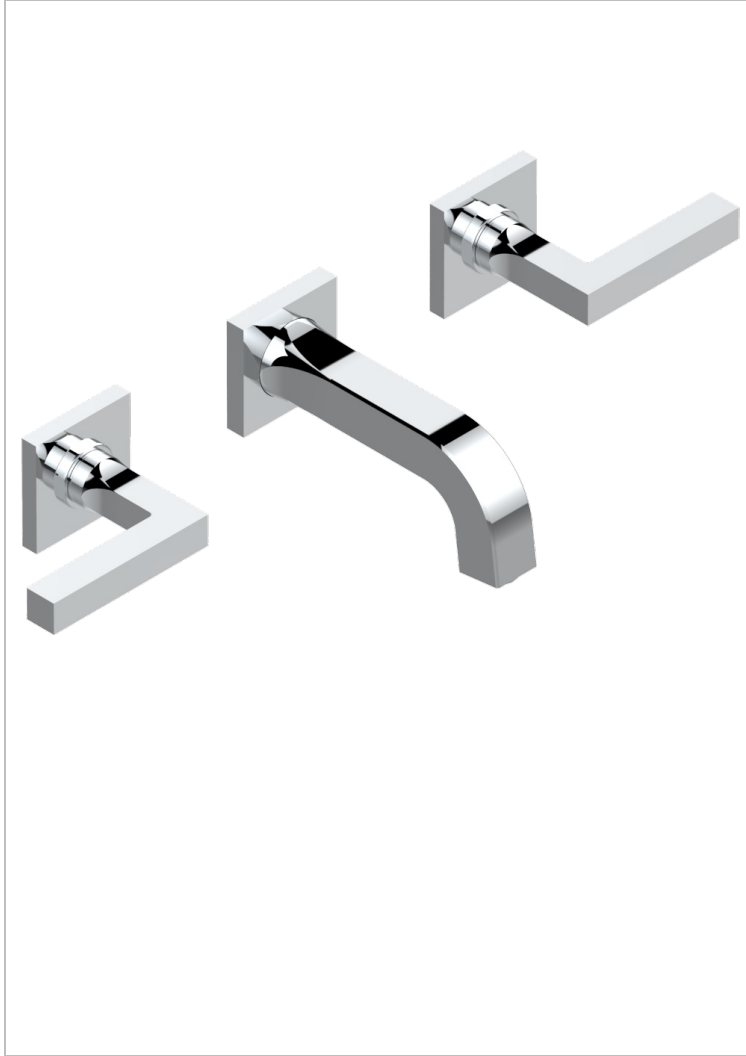

BELUGA A MANETTES

G1U-40GBUS

Garniture pour mélangeur de lavabo mural - bec goliath- standard américain

THG[®]
PARIS

CARACTÉRISTIQUES

- Ensemble composé d'un bec mural de lavabo et des 2 garnitures de robinets
- Nécessite partie encastrée Réf. 40AM/US
- Laiton sans plomb
- Aérateur-mousseur
- Livré sans vidage
- Raccordement aux standards US

SPÉCIFICATIONS TECHNIQUES

- Recommandé : 3 bars (max. 5 bars) - Advised : 43,5 psi (max. 72 psi)
- 8,3 l/min à 3 bars (2.2 gpm at 43.5 psi)

PRODUITS ASSOCIÉS

- Ref. G00-40AM/US Partie à encastrer pour mélangeur mural - version manettes- standard américain

FINITIONS DISPONIBLES

Bronze clair - D01
Chromé - A02
Chromé / doré - G02
Chromé mat - C02
Doré brillant - F01
Doré mat - F07

Nickel brillant - B01
Nickel mat - C01
Noir mat céramique - D30
Or pâle - F30
Or pâle mat - F31
Pvd blush - H62