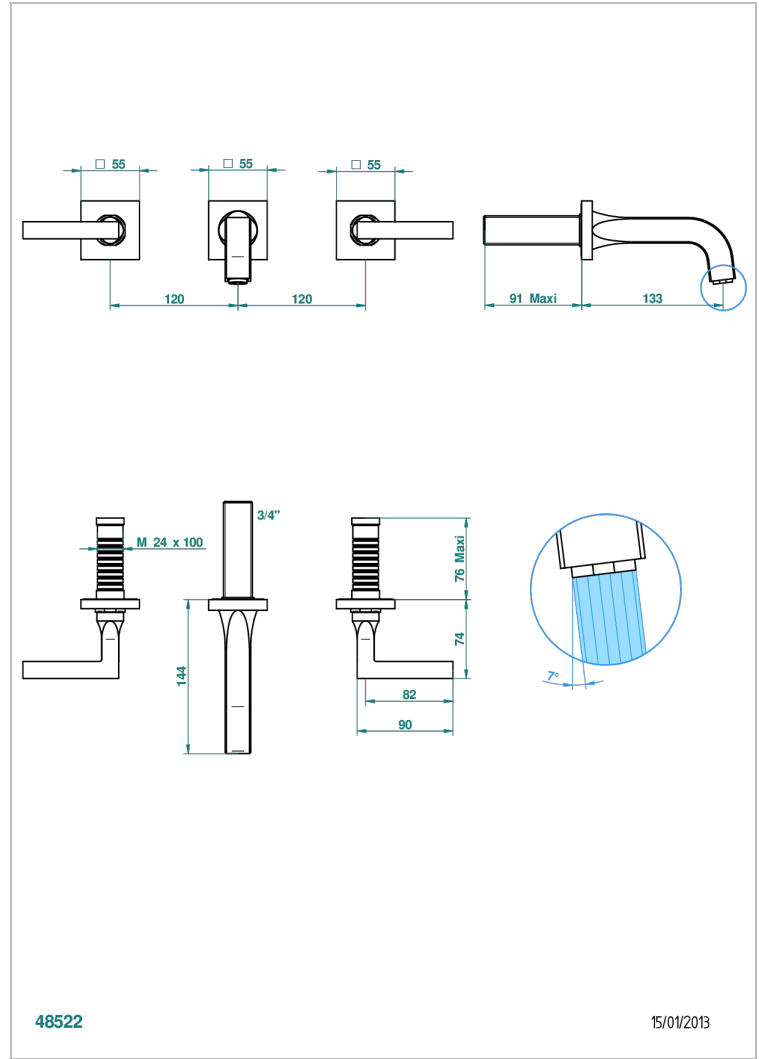

# BELUGA CON MANETAS

G1U-40GBUS

THG<sup>®</sup>  
PARIS

Garniture pour mélangeur de lavabo mural - bec goliath- standard américain

48522

15/01/2013

## CARACTERÍSTICAS

- Beluga con manetas
- Garniture pour mélangeur de lavabo mural - bec goliath- standard américain

## PRODUCTOS RELACIONADOS

- Ref. G00-40AM/US Partie à encastrer pour mélangeur mural - version manettes- standard américain