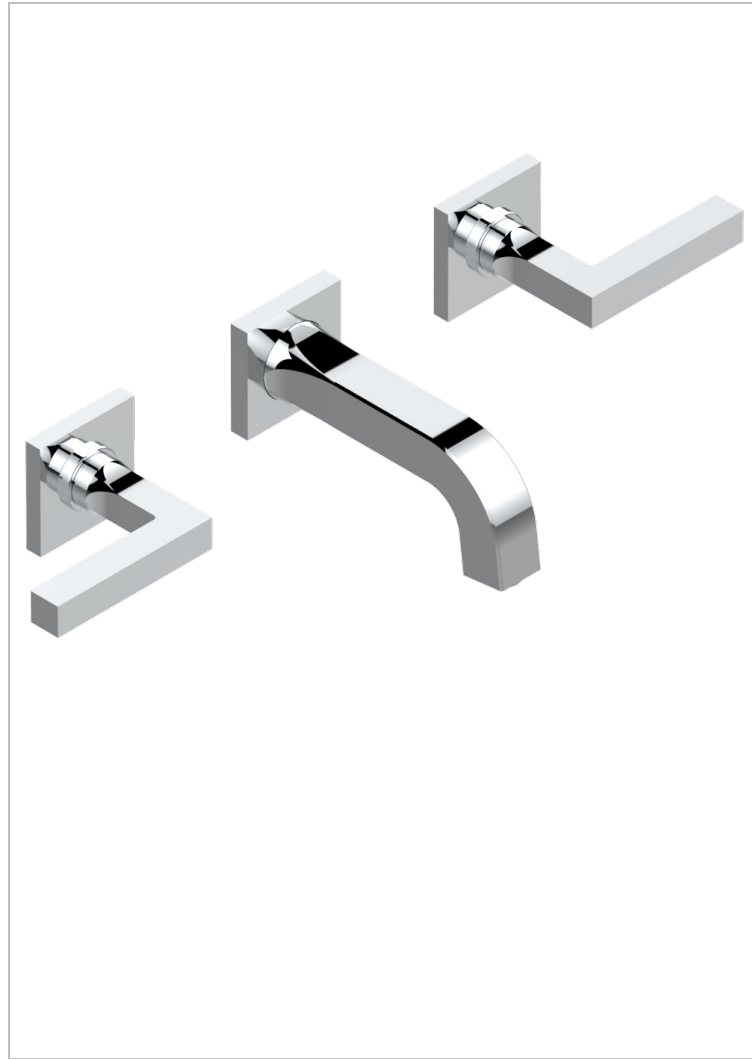

# BELUGA CON MANETAS

G1U-40GBUS

THG<sup>®</sup>  
PARIS

Garniture pour mélangeur de lavabo mural - bec goliath- standard américain

48522

15/01/2013

## CARACTERÍSTICAS

- Beluga con manetas
- Garniture pour mélangeur de lavabo mural - bec goliath- standard américain

## PRODUCTOS RELACIONADOS

- Ref. G00-40AM/US Partie à encastrer pour mélangeur mural - version manettes- standard américain

## ACABADOS DISPONIBLES

Bronce claro - D01  
Cerámica negra mate - D30  
Cobre viejo mate - H07  
Cromo - A02  
Cromo / dorado - G02  
Cromo mate - C02

Dorado - F01  
Dorado mate - F07  
Dorado pálido - F30  
Dorado pálido mate (sin barniz) - F31  
Níquel - B01  
Níquel mate - C01