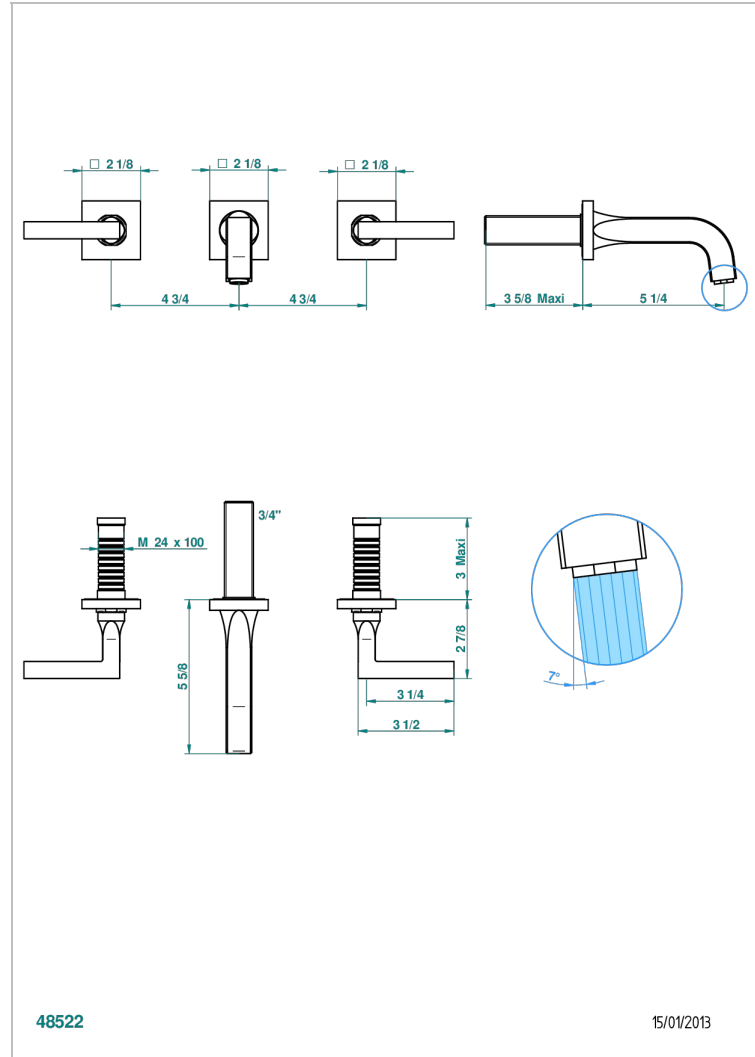

BELUGA A MANETTES

G1U-40GBUS

Garniture pour mélangeur de lavabo mural - bec goliath- standard américain

THG[®]
PARIS

48522

15/01/2013

CARACTÉRISTIQUES

- Ensemble composé d'un bec mural de lavabo et des 2 garnitures de robinets
- Nécessite partie encastrée Réf. 40AM/US
- Laiton sans plomb
- Aérateur-mousseur
- Livré sans vidage
- Raccordement aux standards US

SPECIFICATIONS TECHNIQUES

- Recommandé : 3 bars (max. 5 bars) - Advised : 43,5 psi (max. 72 psi)
- 8,3 l/min à 3 bars (2.2 gpm at 43.5 psi)

PRODUITS ASSOCIÉS

- Ref. G00-40AM/US Partie à encastrer pour mélangeur mural - version manettes- standard américain