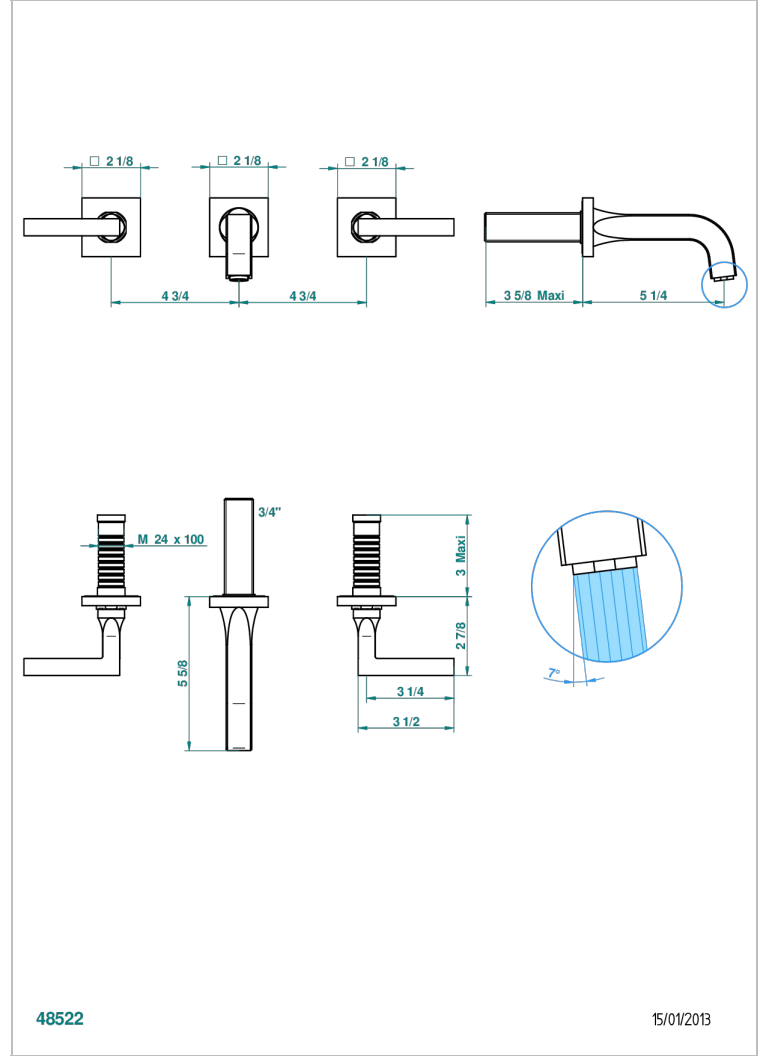

# BELUGA CON MANETAS

G1U-40GBUS

Garniture pour mélangeur de lavabo mural - bec goliath- standard américain

THG<sup>®</sup>  
PARIS

## CARACTERÍSTICAS

- Beluga con manetas
- Garniture pour mélangeur de lavabo mural - bec goliath- standard américain

## PRODUCTOS RELACIONADOS

- Ref. G00-40AM/US Partie à encastrer pour mélangeur mural - version manettes- standard américain