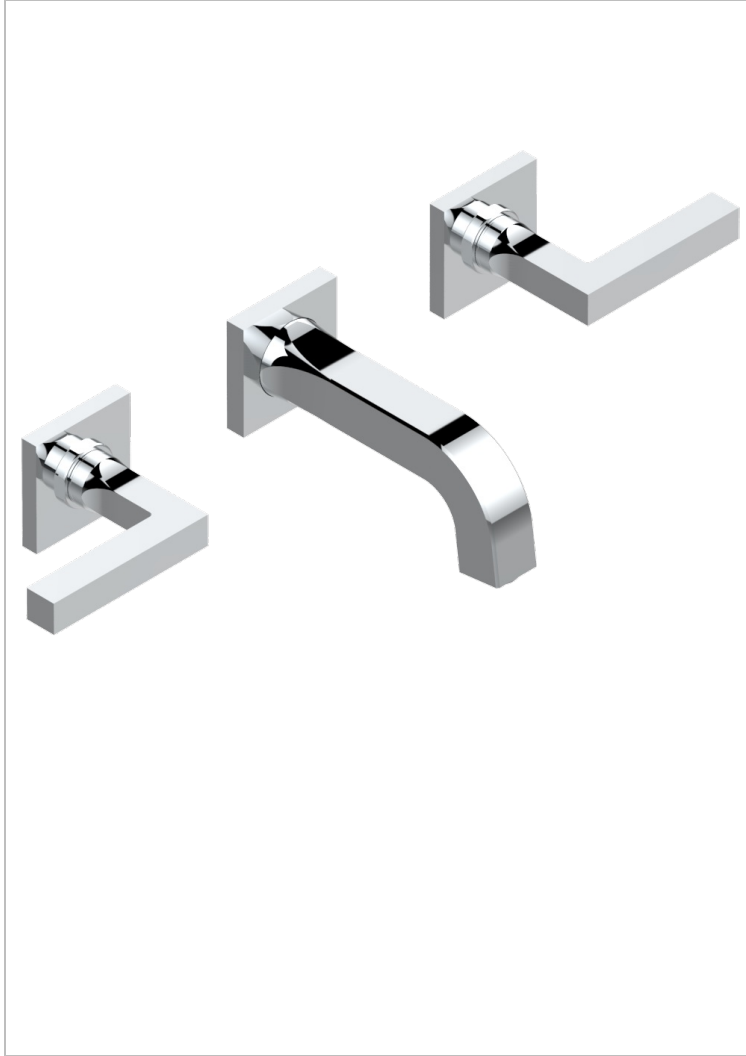

# BELUGA CON MANETAS

G1U-40GBUS

Garniture pour mélangeur de lavabo mural - bec goliath- standard américain

THG<sup>®</sup>  
PARIS

## CARACTERÍSTICAS

- Beluga con manetas
- Garniture pour mélangeur de lavabo mural - bec goliath- standard américain

## PRODUCTOS RELACIONADOS

- Ref. G00-40AM/US Partie à encastrer pour mélangeur mural - version manettes- standard américain

## ACABADOS DISPONIBLES

Bronce claro - D01  
Cerámica negra mate - D30  
Cobre viejo mate - H07  
Cromo - A02  
Cromo / dorado - G02  
Cromo mate - C02

Dorado - F01  
Dorado mate - F07  
Dorado pálido - F30  
Dorado pálido mate (sin barniz) - F31  
Níquel - B01  
Níquel mate - C01