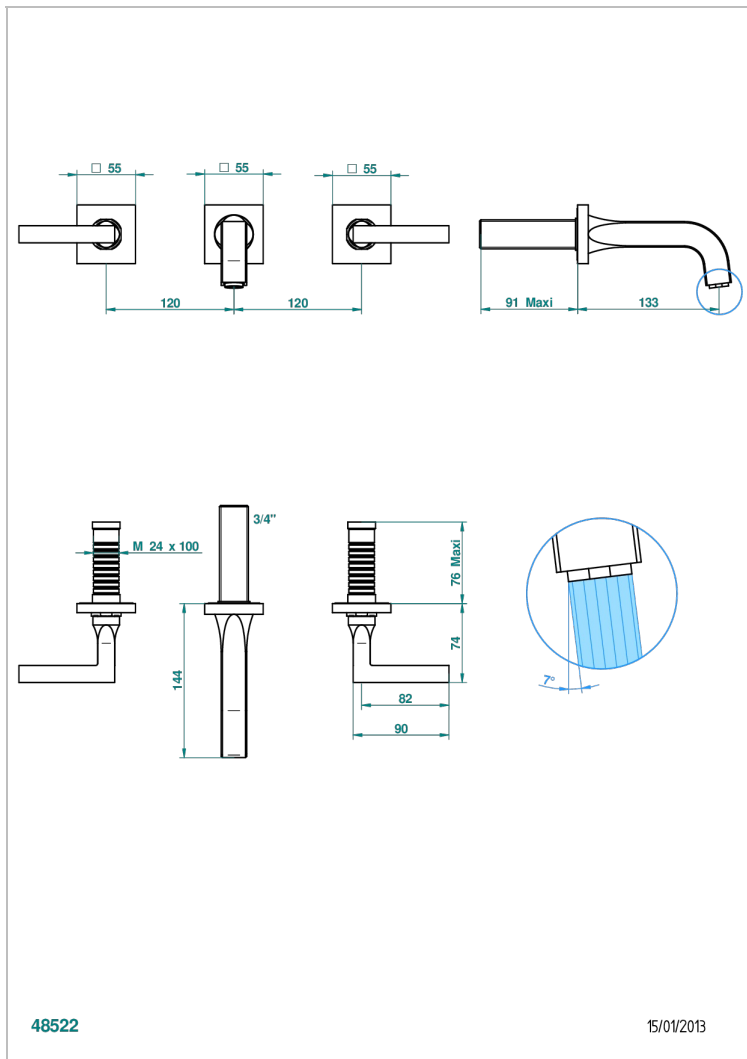

# BELUGA A MANETTES

G1U-40GB

Garniture pour mélangeur de lavabo mural, bec goliath

THG<sup>®</sup>  
PARIS

## CARACTÉRISTIQUES

- Ensemble composé d'un bec mural de lavabo et des 2 garnitures de robinets
- Nécessite partie encastrée Réf. 40AM
- Laiton sans plomb
- Aérateur-mousseur
- Livré sans vidage

## PRODUITS ASSOCIÉS

- Ref. G00-40AC Partie à encastrer pour mélangeur mural - version croisillons
- Ref. G00-40AM Partie à encastrer pour mélangeur mural - version manettes