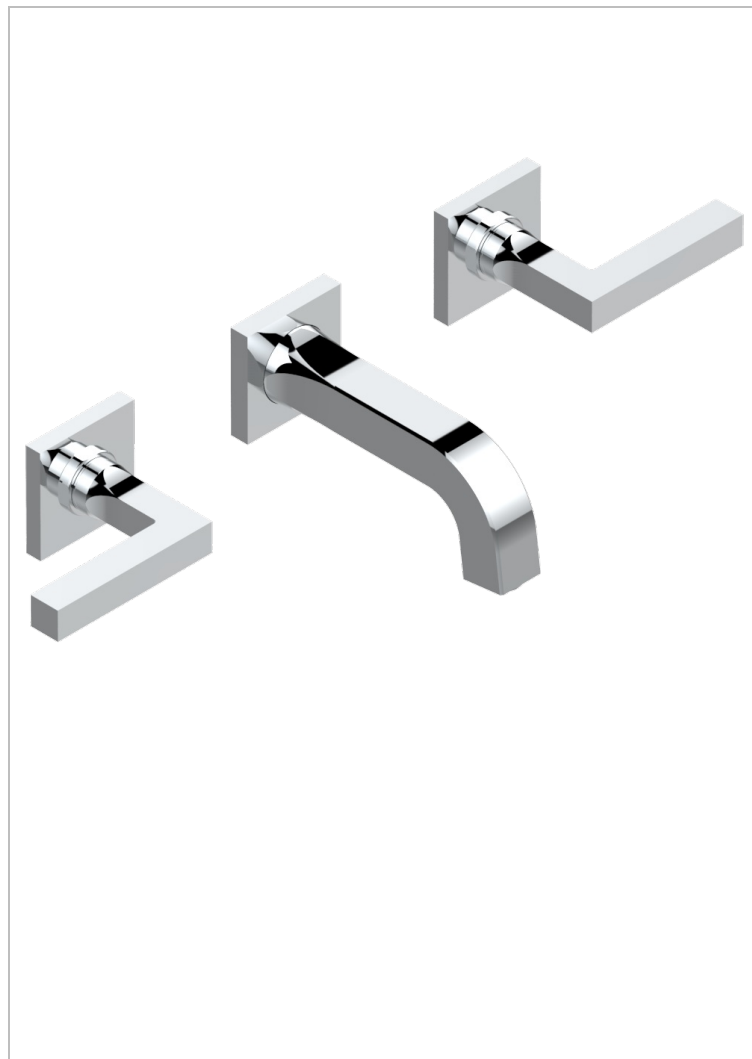

# BELUGA A MANETTES

G1U-40GB

Garniture pour mélangeur de lavabo mural, bec goliath

THG<sup>®</sup>  
PARIS

## CARACTÉRISTIQUES

- Ensemble composé d'un bec mural de lavabo et des 2 garnitures de robinets
- Nécessite partie encastrée Réf. 40AM
- Laiton sans plomb
- Aérateur-mousseur
- Livré sans vidage

## PRODUITS ASSOCIÉS

- Ref. G00-40AC Partie à encastrer pour mélangeur mural - version croisillons
- Ref. G00-40AM Partie à encastrer pour mélangeur mural - version manettes