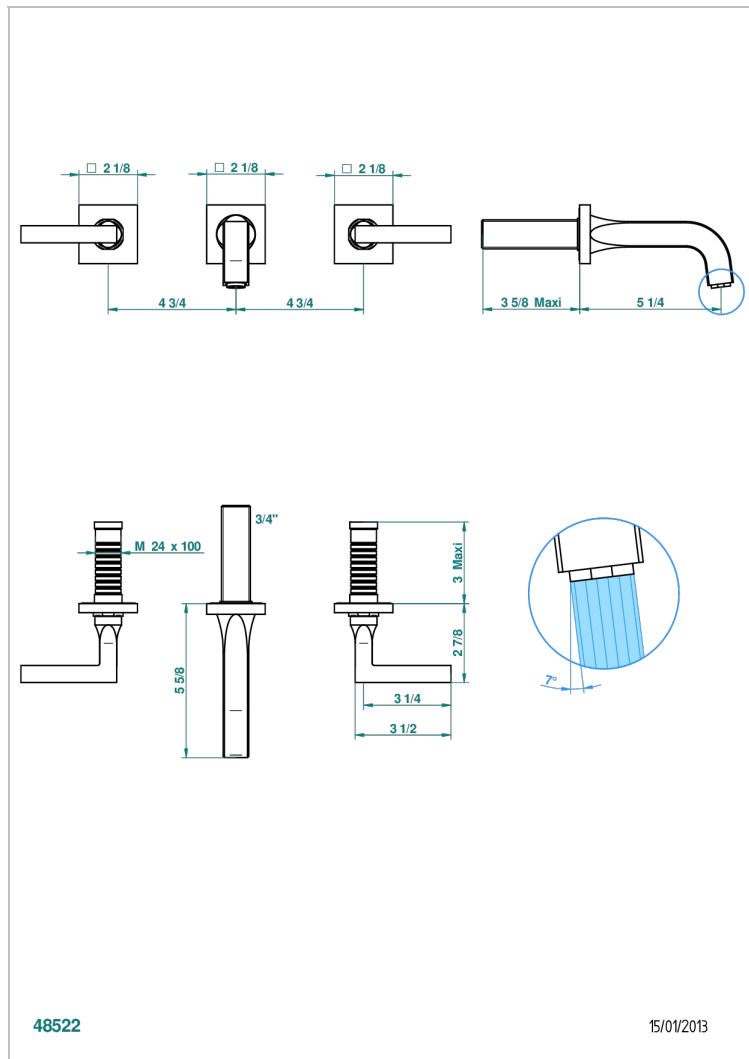

# BELUGA A MANETTES

G1U-40GB

Garniture pour mélangeur de lavabo mural, bec goliath

THG<sup>®</sup>  
PARIS

## CARACTÉRISTIQUES

- Ensemble composé d'un bec mural de lavabo et des 2 garnitures de robinets
- Nécessite partie encastrée Réf. 40AM
- Laiton sans plomb
- Aérateur-mousseur
- Livré sans vidage

## PRODUITS ASSOCIÉS

- Ref. G00-40AC Partie à encastrer pour mélangeur mural - version croisillons
- Ref. G00-40AM Partie à encastrer pour mélangeur mural - version manettes