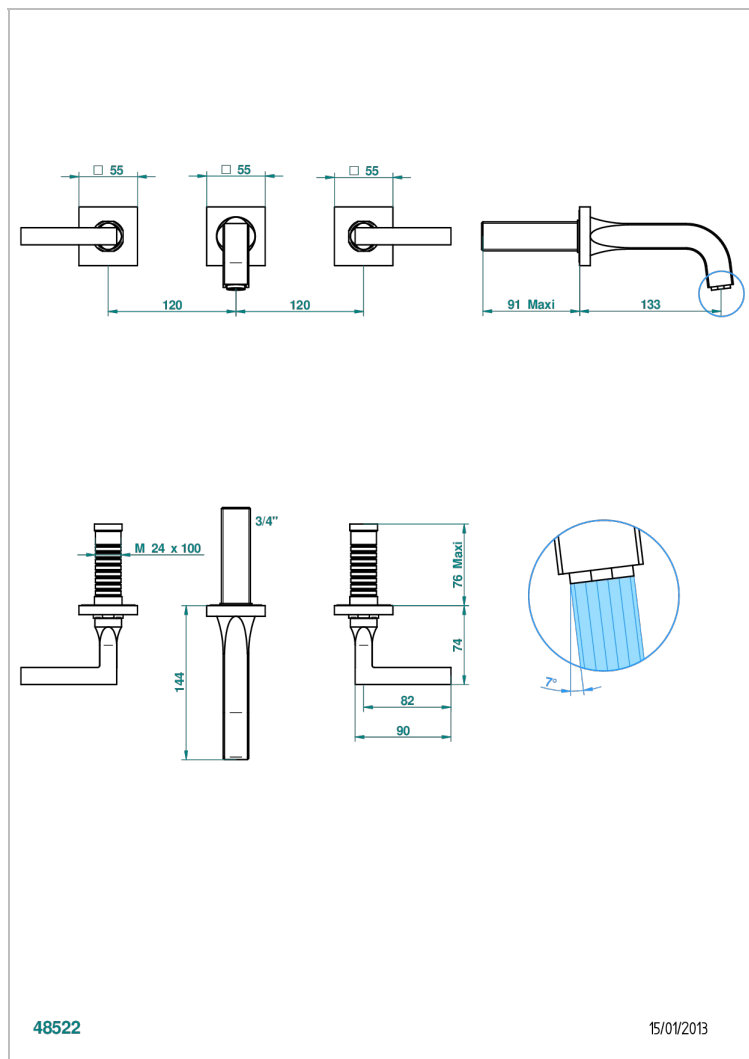

# BELUGA A MANETTES

G1U-40GB

Garniture pour mélangeur de lavabo mural, bec goliath

THG<sup>®</sup>  
PARIS

## CARACTÉRISTIQUES

- Ensemble composé d'un bec mural de lavabo et des 2 garnitures de robinets
- Nécessite partie encastrée Réf. 40AM
- Laiton sans plomb
- Aérateur-mousseur
- Livré sans vidage

## PRODUITS ASSOCIÉS

- Ref. G00-40AC Partie à encastrer pour mélangeur mural - version croisillons
- Ref. G00-40AM Partie à encastrer pour mélangeur mural - version manettes