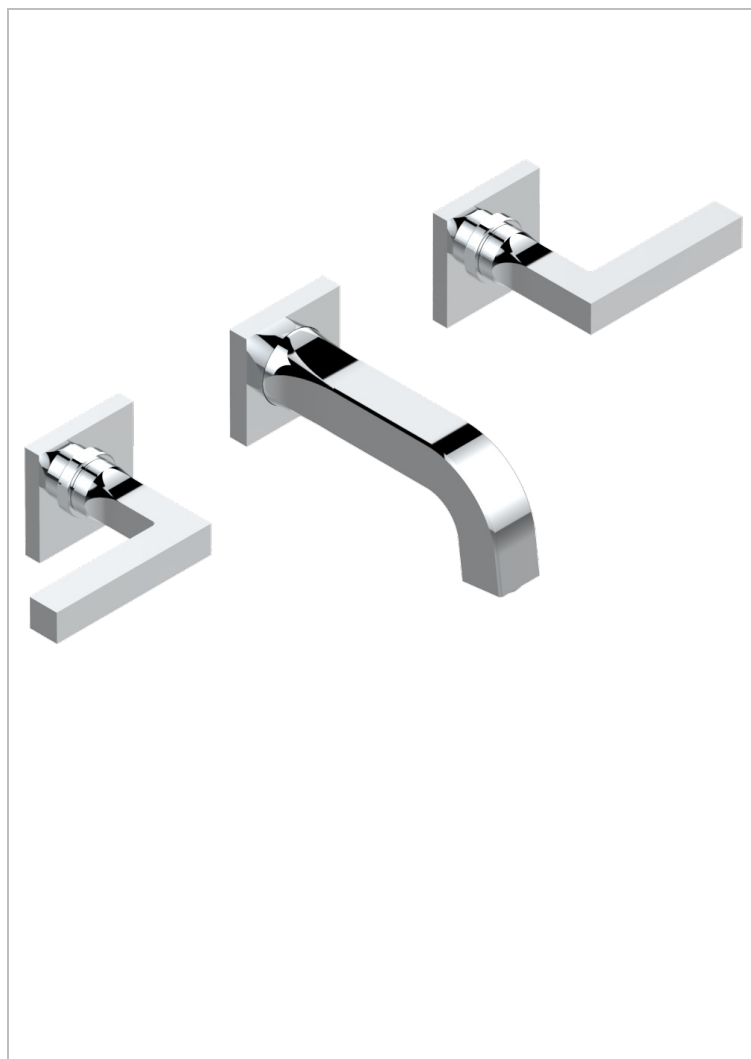

# BELUGA A MANETTES

G1U-40GB

Garniture pour mélangeur de lavabo mural, bec goliath

THG<sup>®</sup>  
PARIS

## CARACTÉRISTIQUES

- Ensemble composé d'un bec mural de lavabo et des 2 garnitures de robinets
- Nécessite partie encastrée Réf. 40AM
- Laiton sans plomb
- Aérateur-mousseur
- Livré sans vidage

## PRODUITS ASSOCIÉS

- Ref. G00-40AC Partie à encastrer pour mélangeur mural - version croisillons
- Ref. G00-40AM Partie à encastrer pour mélangeur mural - version manettes