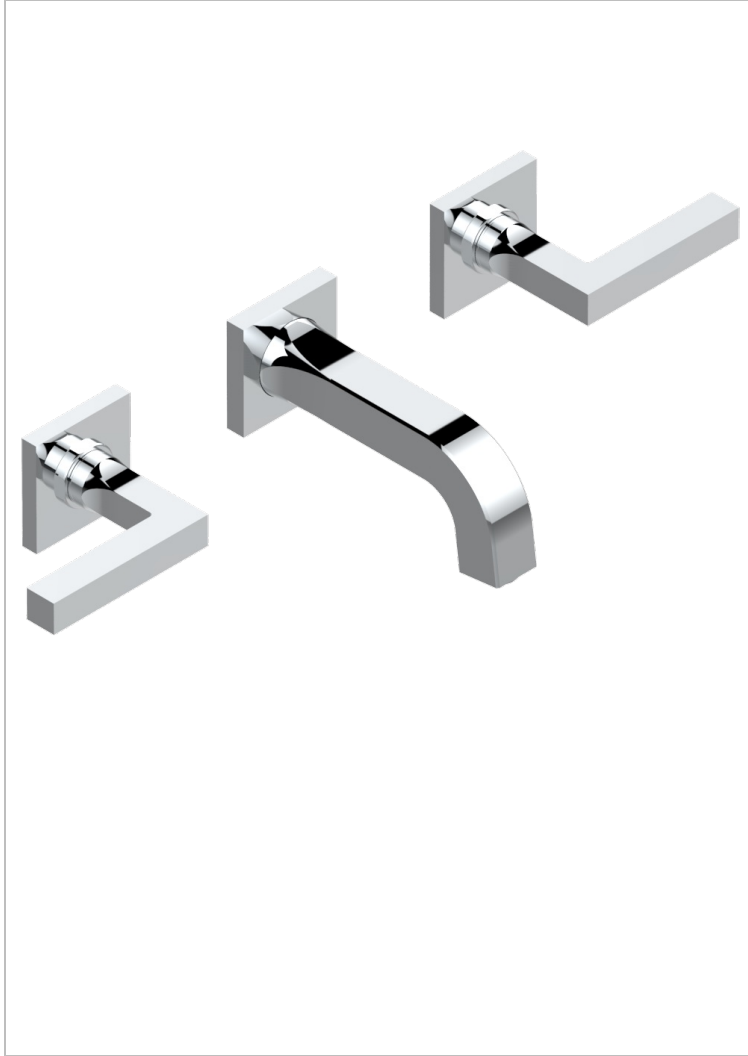

BELUGA CON MANETAS

G1U-40GB

Grifería para mezclador de lavabo de pared, caño goliat

THG[®]
PARIS

CARACTERÍSTICAS

- Beluga con manetas
- Grifería para mezclador de lavabo de pared, caño goliat

ESPECIFICACIONES TÉCNICAS

- Recommandé : 3 bars (max. 5 bars) - Advised : 43,5 psi (max. 72 psi)
- 8,3 l/min à 3 bars (2.2 gpm at 43.5 psi)

PRODUCTOS RELACIONADOS

- Ref. G00-40AC Rough parts for wall mounted 3 hole mixer, cross handle version
- Ref. G00-40AM Rough parts for wall mounted 3 hole mixer, lever handle version

ACABADOS DISPONIBLES

Bronce claro - D01
Cerámica negra mate - D30
Cobre viejo mate - H07
Cromo - A02
Cromo / dorado - G02
Cromo mate - C02

Dorado - F01
Dorado mate - F07
Dorado pálido - F30
Dorado pálido mate (sin barniz) - F31
Níquel - B01
Níquel mate - C01

Níquel viejo - H28
Pvd blush - H62
Pvd blush mate - H60
Pvd color latón - H49
Pvd color latón mate - H50
Pvd color níquel - H55

Pvd color níquel mate - H56
Pvd color oro - H52
Pvd color oro mate - H53
Pvd grafito - H64
Pvd grafito mate - H65
Pvd marrón bronce - F33