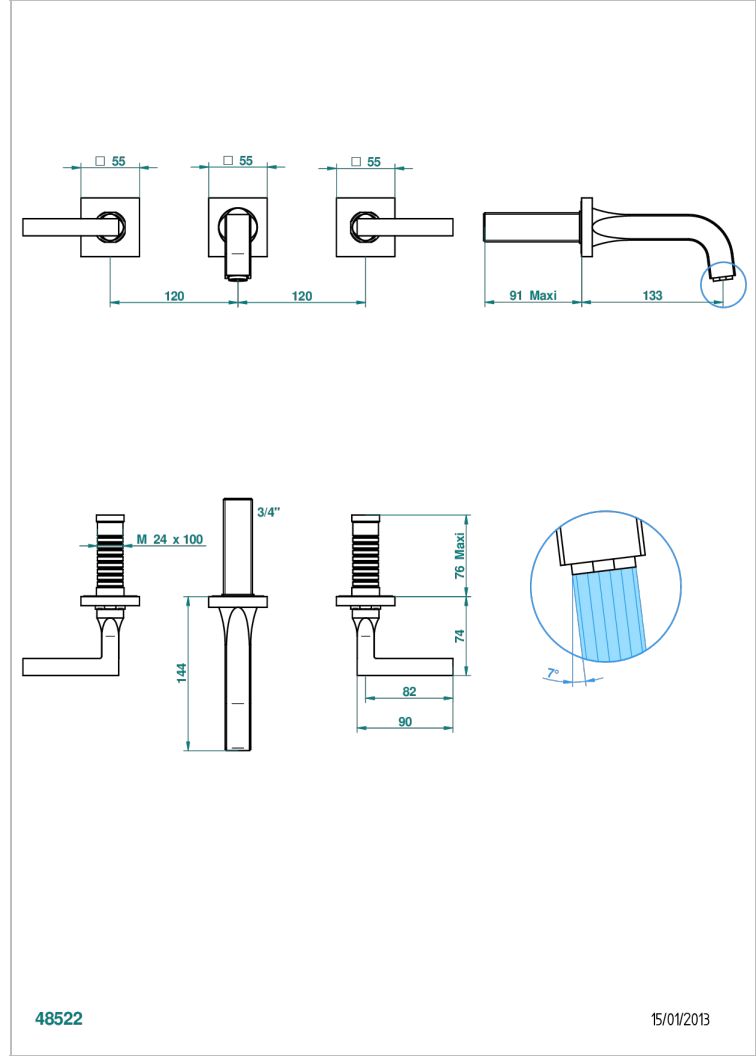

BELUGA CON MANETAS

G1U-40GB

Grifería para mezclador de lavabo de pared, caño goliat

THG[®]
PARIS

CARACTERÍSTICAS

- Beluga con manetas
- Grifería para mezclador de lavabo de pared, caño goliat

ESPECIFICACIONES TÉCNICAS

- Recommandé : 3 bars (max. 5 bars) - Advised : 43,5 psi (max. 72 psi)
- 8,3 l/min à 3 bars (2.2 gpm at 43.5 psi)

PRODUCTOS RELACIONADOS

- Ref. G00-40AC Rough parts for wall mounted 3 hole mixer, cross handle version
- Ref. G00-40AM Rough parts for wall mounted 3 hole mixer, lever handle version