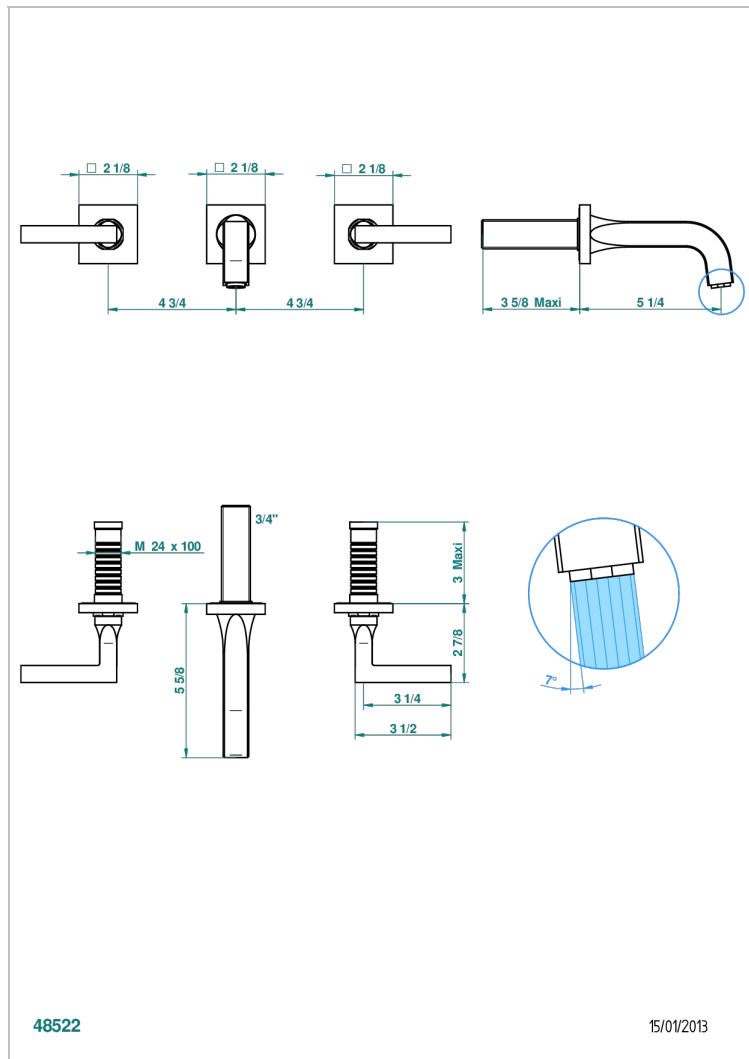

BELUGA A MANETTES

G1U-40GB

Garniture pour mélangeur de lavabo mural, bec goliath

THG[®]
PARIS

CARACTÉRISTIQUES

- Ensemble composé d'un bec mural de lavabo et des 2 garnitures de robinets
- Nécessite partie encastrée Réf. 40AM
- Laiton sans plomb
- Aérateur-mousseur
- Livré sans vidage

SPECIFICATIONS TECHNIQUES

- Recommandé : 3 bars (max. 5 bars) - Advised : 43,5 psi (max. 72 psi)
- 8,3 l/min à 3 bars (2.2 gpm at 43.5 psi)

PRODUITS ASSOCIÉS

- Ref. G00-40AC Partie à encastrer pour mélangeur mural - version croisillons
- Ref. G00-40AM Partie à encastrer pour mélangeur mural - version manettes