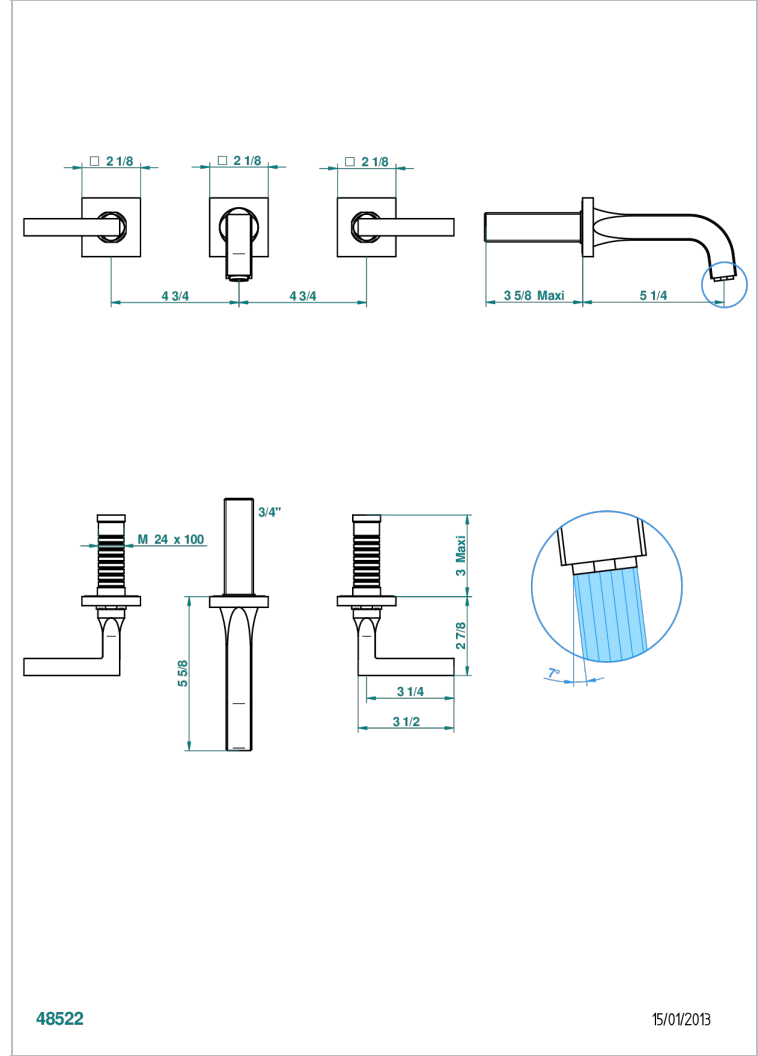

# BELUGA CON MANETAS

G1U-40GB

Grifería para mezclador de lavabo de pared, caño goliat

THG<sup>®</sup>  
PARIS

## CARACTERÍSTICAS

- Beluga con manetas
- Grifería para mezclador de lavabo de pared, caño goliat

## PRODUCTOS RELACIONADOS

- Ref. G00-40AC Rough parts for wall mounted 3 hole mixer, cross handle version
- Ref. G00-40AM Rough parts for wall mounted 3 hole mixer, lever handle version