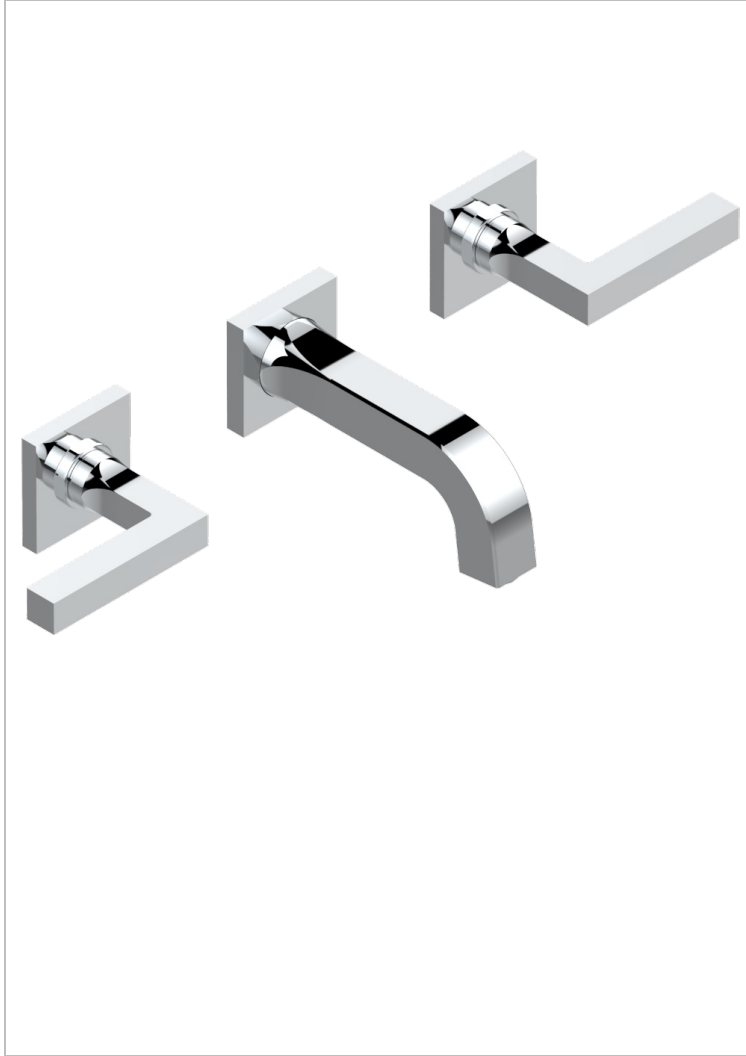

# BELUGA CON MANETAS

G1U-40GB

Grifería para mezclador de lavabo de pared, caño goliat

THG<sup>®</sup>  
PARIS

## CARACTERÍSTICAS

- Beluga con manetas
- Grifería para mezclador de lavabo de pared, caño goliat

## PRODUCTOS RELACIONADOS

- Ref. G00-40AC Rough parts for wall mounted 3 hole mixer, cross handle version
- Ref. G00-40AM Rough parts for wall mounted 3 hole mixer, lever handle version

## ACABADOS DISPONIBLES

Bronce claro - D01  
Cerámica negra mate - D30  
Cobre viejo mate - H07  
Cromo - A02  
Cromo / dorado - G02  
Cromo mate - C02

Dorado - F01  
Dorado mate - F07  
Dorado pálido - F30  
Dorado pálido mate (sin barniz) - F31  
Níquel - B01  
Níquel mate - C01