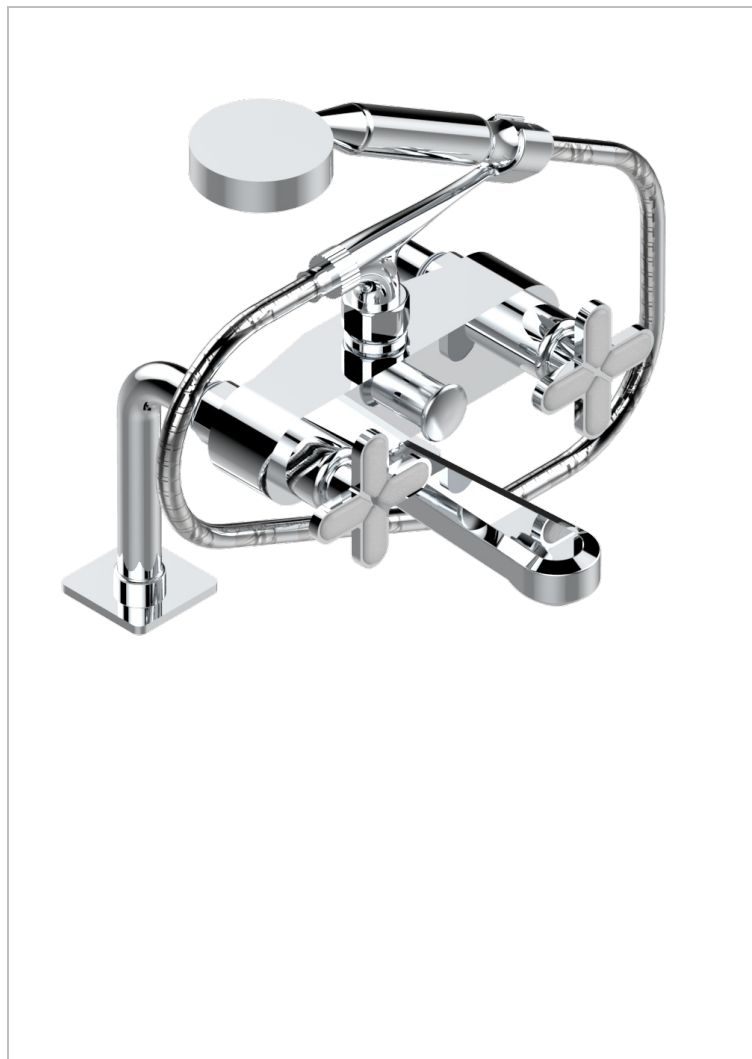

# PROFIL LALIQUE CLEAR CRYSTAL

A6G-13G

台式1/2"浴缸淋浴龙头，带软管和花洒

48509

14/01/2013

## 特色

- ACS : 21ACCLY034

## 技术特征

- Recommandé : 3 bars (max. 5 bars) - Advised : 43,5 psi (max. 72 psi)
- Bec : 35 l/min à 3 bars - Douchette : 9,5 l/min à 3 bars
- Spout : 9.26 gpm at 43.5 psi - Handshower : 2.5 gpm at 43.5 psi