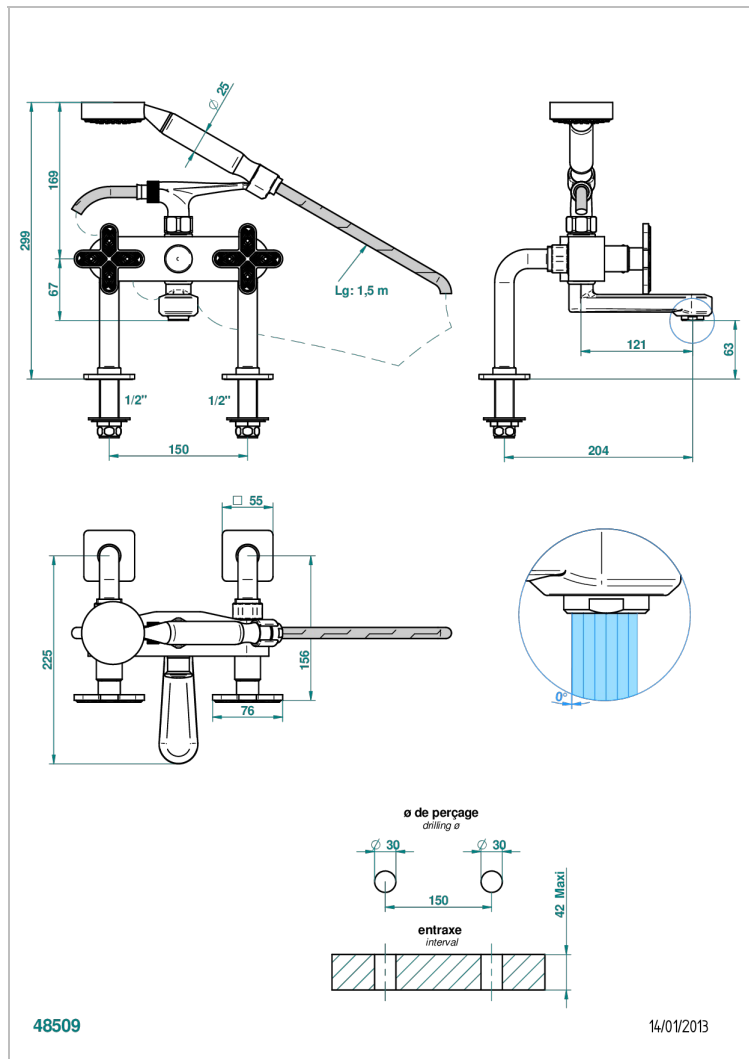

# PROFIL LALIQUE CLEAR CRYSTAL

A6G-13G

台式1/2"浴缸淋浴龙头，带软管和花洒

48509

14/01/2013

## 技术特征

- Recommandé : 3 bars (max. 5 bars) - Advised : 43,5 psi (max. 72 psi)
- Bec : 35 l/min à 3 bars - Douchette : 9,5 l/min à 3 bars
- Spout : 9.26 gpm at 43.5 psi - Handshower : 2.5 gpm at 43.5 psi