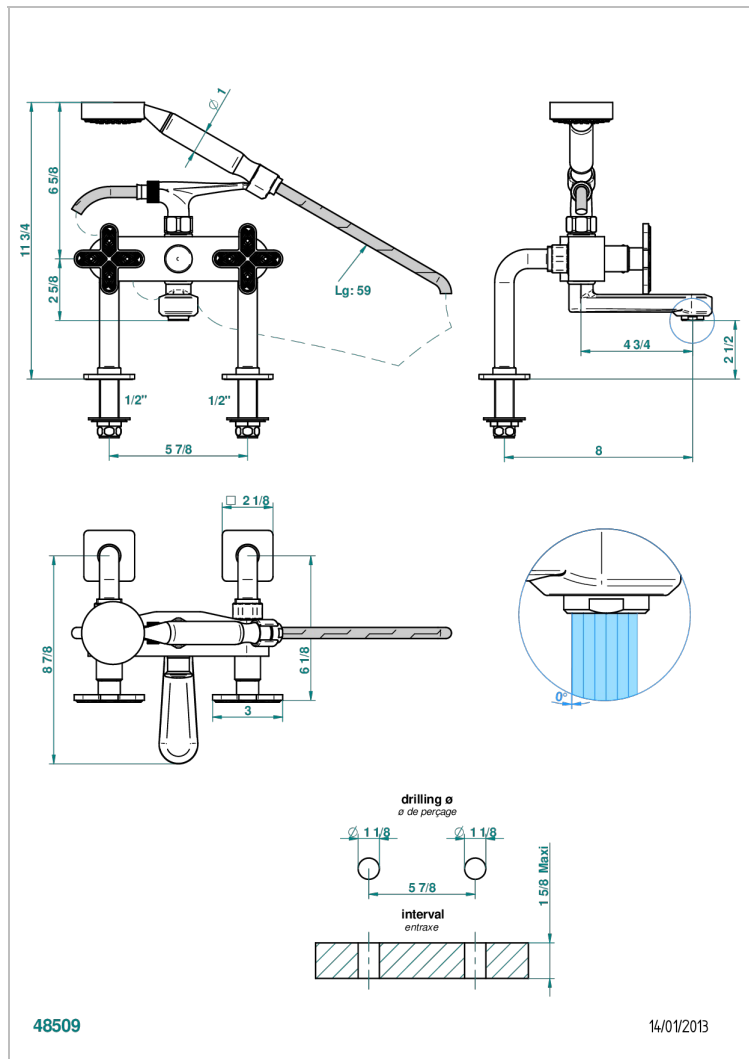

PROFIL LALIQUE CLEAR CRYSTAL

A6G-13G

台式1/2"浴缸淋浴龙头，带软管和花洒

THG[®]
PARIS

特色

- ACS : 21ACCLY034

标准

技术特征

- Recommandé : 3 bars (max. 5 bars) - Advised : 43,5 psi (max. 72 psi)
- Bec : 35 l/min à 3 bars - Douchette : 9,5 l/min à 3 bars
- Spout : 9.26 gpm at 43.5 psi - Handshower : 2.5 gpm at 43.5 psi

可选饰面

Black ceram - D30
Blush PVD - H62
Graphite PVD - H64
Matt Umber PVD - H67
Matt blush PVD - H60
Matt graphite PVD - H65