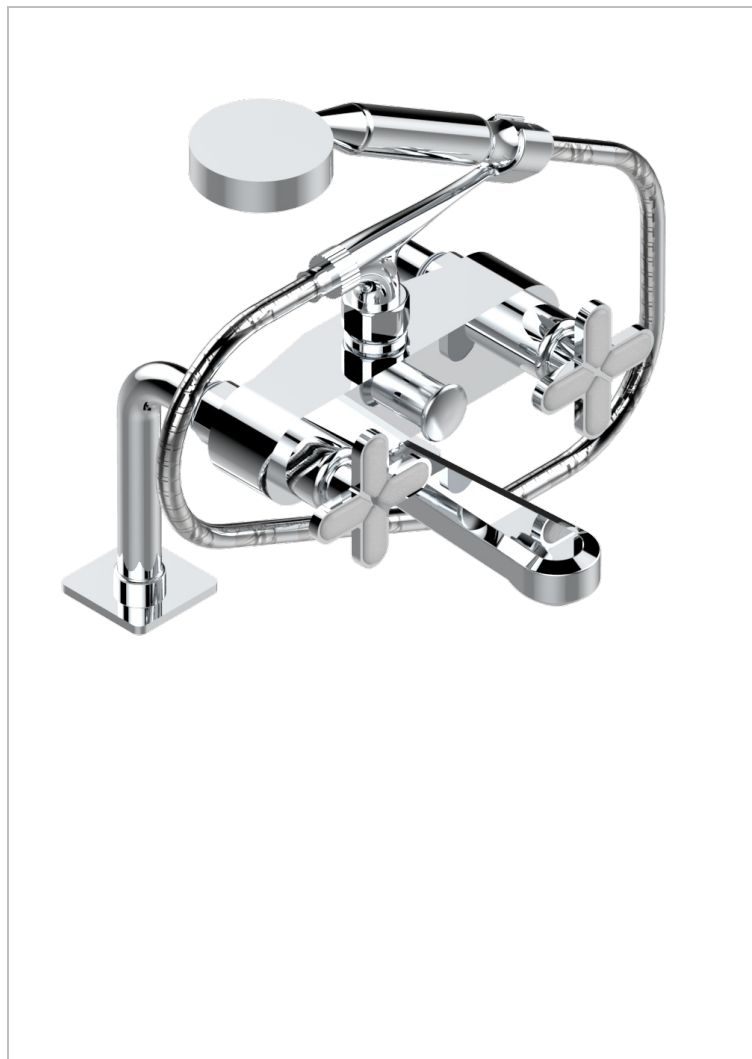

PROFIL LALIQUE CLEAR CRYSTAL

A6G-13G

台式1/2"浴缸淋浴龙头，带软管和花洒

THG[®]
PARIS

特色

- ACS : 21ACCLY034

标准

技术特征

- Recommandé : 3 bars (max. 5 bars) - Advised : 43,5 psi (max. 72 psi)
- Bec : 35 l/min à 3 bars - Douchette : 9,5 l/min à 3 bars
- Spout : 9.26 gpm at 43.5 psi - Handshower : 2.5 gpm at 43.5 psi

可选饰面

Black ceram - D30
Blush PVD - H62
Graphite PVD - H64
Matt Umber PVD - H67
Matt blush PVD - H60
Matt graphite PVD - H65