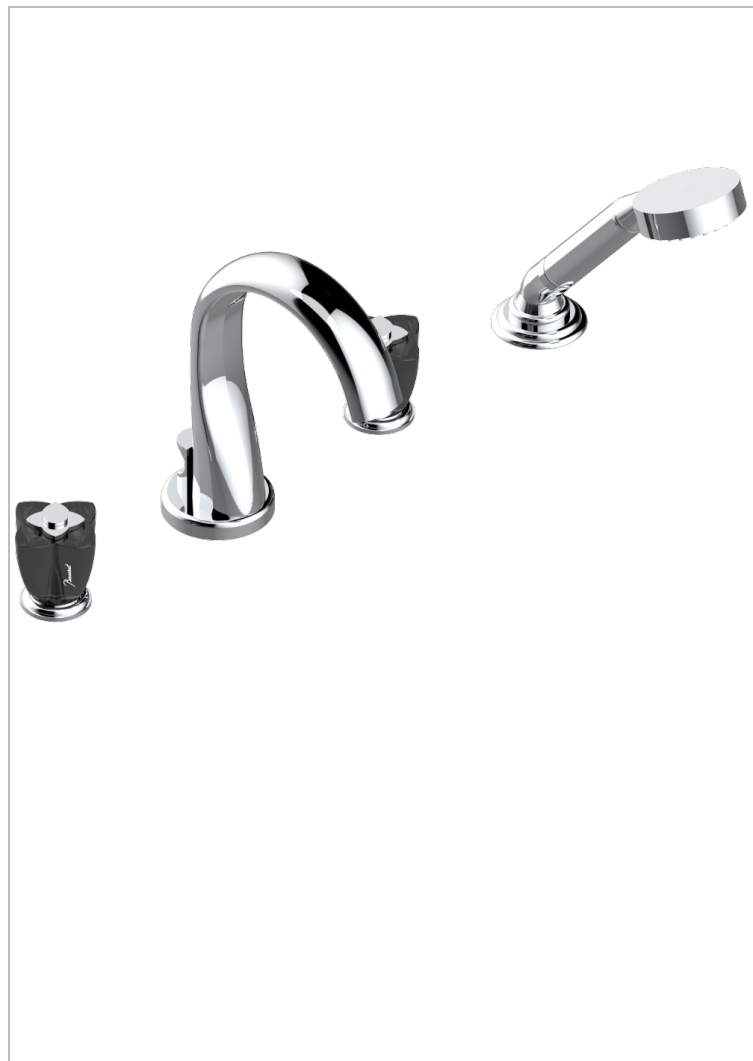

PETALE DE CRISTAL - CRISTAL NEGRO

U6D-112B

Batería americana baño/ducha sobre encimera, inversor incorporado y teleducha con flexible de 2m y soporte de fijación

CARACTERÍSTICAS

- ACS : 18ACCLY473
- DVGW : DW-6501CO0477
- NF : NF EN 200 - IID/A - Chrome

ESPECIFICACIONES TÉCNICAS

- Recommandé : 3 bars (max. 5 bars) - Advised : 43,5 psi (max. 72 psi)
- Bec : 44,5 l/min à 3 bars - Douchette : 9,5 l/min à 3 bars
- Spout : 11.78 gpm at 43.5 psi - Handshower : 2.5 gpm at 43.5 psi

ESTÁNDAR

ACABADOS DISPONIBLES

Bronce claro - D01
Cerámica negra mate - D30
Cobre viejo mate - H07
Cromo - A02
Cromo / dorado - G02
Cromo mate - C02

Dorado - F01
Dorado mate - F07
Dorado pálido - F30
Dorado pálido mate (sin barniz) - F31
Níquel - B01
Níquel mate - C01

Níquel viejo - H28
Pvd blush - H62
Pvd blush mate - H60
Pvd color latón - H49
Pvd color latón mate - H50
Pvd color níquel - H55

Pvd color níquel mate - H56
Pvd color oro - H52
Pvd color oro mate - H53
Pvd grafito - H64
Pvd grafito mate - H65
Pvd marrón bronce - F33