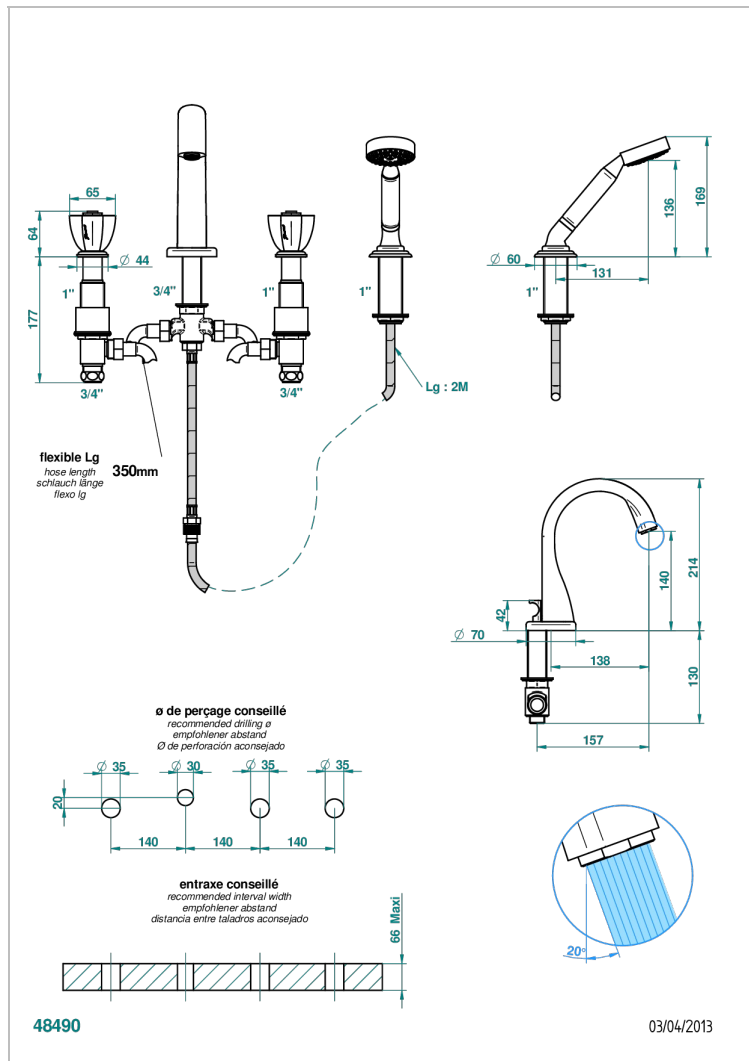

PETALE DE CRISTAL - CRISTAL NEGRO

U6D-112B

Batería americana baño/ducha sobre encimera, inversor incorporado y teleducha con flexible de 2m y soporte de fijación

CARACTERÍSTICAS

- ACS : 18ACCLY473
- DVGW : DW-6501CO0477
- NF : NF EN 200 - IID/A - Chrome

ESPECIFICACIONES TÉCNICAS

- Recommandé : 3 bars (max. 5 bars) - Advised : 43,5 psi (max. 72 psi)
- Bec : 44,5 l/min à 3 bars - Douchette : 9,5 l/min à 3 bars
- Spout : 11.78 gpm at 43.5 psi - Handshower : 2.5 gpm at 43.5 psi

Níquel viejo - H28
Pvd blush - H62
Pvd blush mate - H60
Pvd color latón - H49
Pvd color latón mate - H50
Pvd color níquel - H55

Pvd color níquel mate - H56
Pvd color oro - H52
Pvd color oro mate - H53
Pvd grafito - H64
Pvd grafito mate - H65
Pvd marrón bronce - F33

Pvd marrón bronce mate - F34
Pvd umber - H66
Pvd umber mate - H67