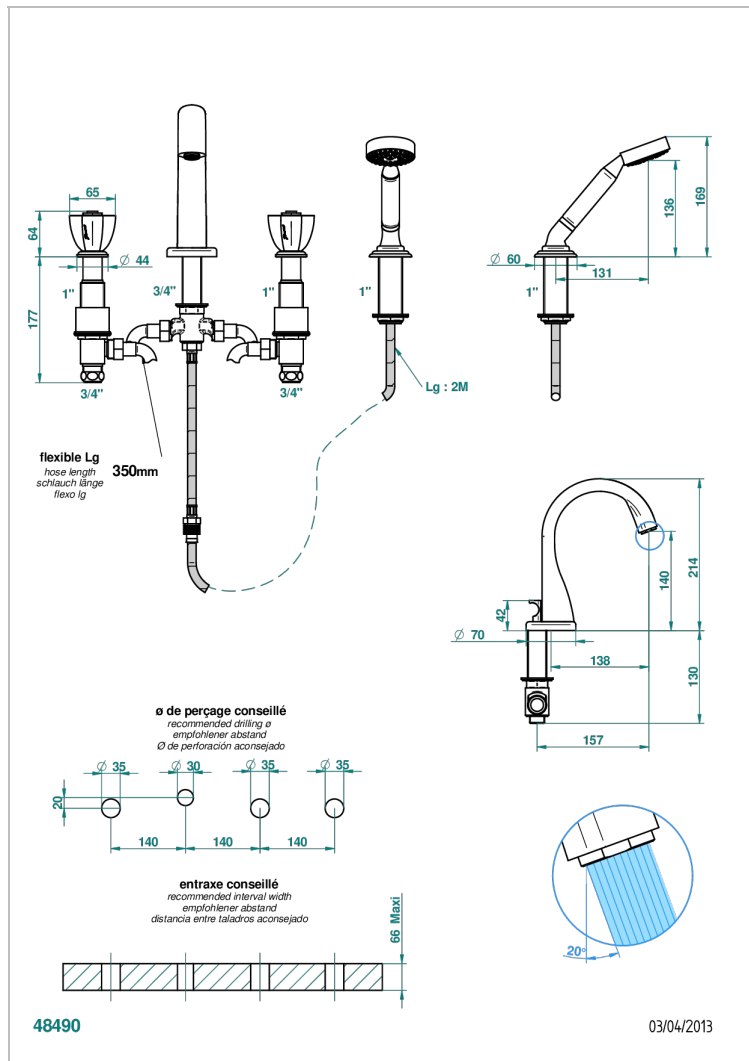

# PETALE DE CRISTAL, ЧЕРНЫЙ ХРУСТАЛЬ

U6D-112B

THG  
PARIS

Смеситель устанавливаемый на борту ванны на 4 отверстия с душем, переключатель на нормальный излив

## ХАРАКТЕРИСТИКИ

- ACS : 18ACCLY473
- DVGW : DW-6501CO0477
- NF : NF EN 200 - IID/A - Chrome

## ТЕХНИЧЕСКИЕ ХАРАКТЕРИСТИКИ

- Recommandé : 3 bars (max. 5 bars) - Advised : 43,5 psi (max. 72 psi)
- Bec : 44,5 l/min à 3 bars - Douchette : 9,5 l/min à 3 bars
- Spout : 11.78 gpm at 43.5 psi - Handshower : 2.5 gpm at 43.5 psi