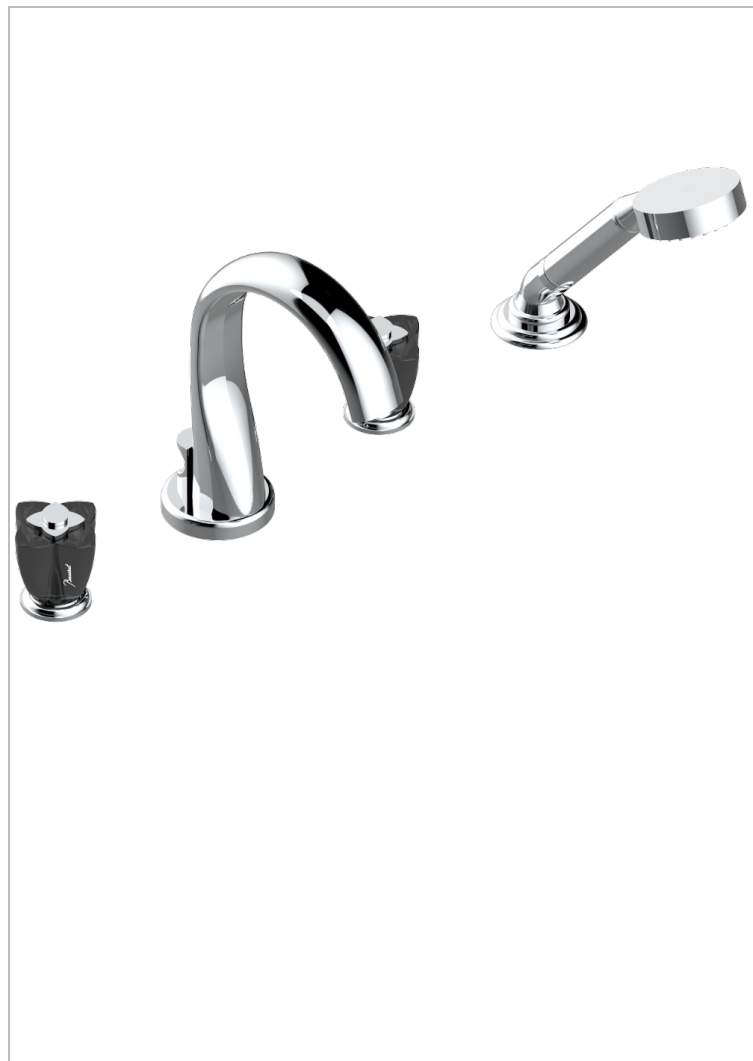

# PETALE DE CRISTAL, ЧЕРНЫЙ ХРУСТАЛЬ

U6D-112B

THG  
PARIS

Смеситель устанавливаемый на борту ванны на 4 отверстия с душем, переключатель на нормальный излив

## ХАРАКТЕРИСТИКИ

- ACS : 18ACCLY473
- DVGW : DW-6501CO0477
- NF : NF EN 200 - IID/A - Chrome

## ТЕХНИЧЕСКИЕ ХАРАКТЕРИСТИКИ

- Recommandé : 3 bars (max. 5 bars) - Advised : 43,5 psi (max. 72 psi)
- Bec : 44,5 l/min à 3 bars - Douchette : 9,5 l/min à 3 bars
- Spout : 11.78 gpm at 43.5 psi - Handshower : 2.5 gpm at 43.5 psi