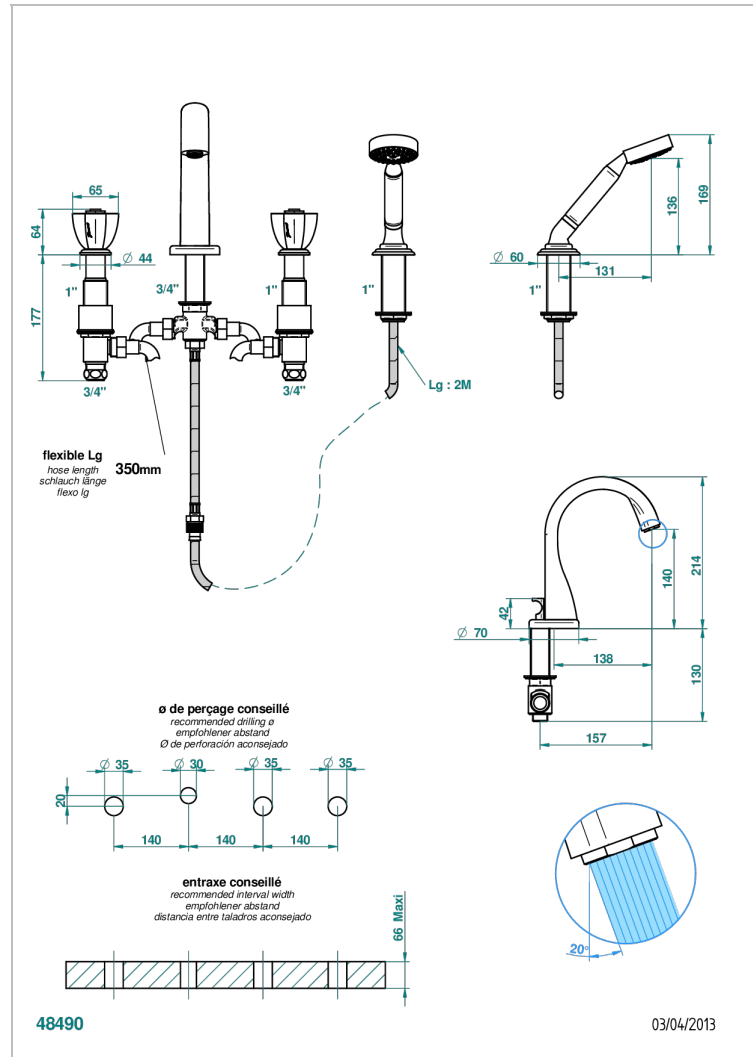

# PETALE DE CRISTAL NOIR

U6D-112B

Mélangeur bain douche 4 trous sur gorge avec bec à inversion avec côté 3/4"

THG<sup>®</sup>  
PARIS

## CARACTÉRISTIQUES

- Têtes à disques céramique 1/2" 1/4 tour
- Aérateur-mousseur
- Inverseur automatique
- Flexible métallique 2 m double agrafage avec système de changement par le dessus
- Douchette en laiton avec tapis Easyclean, réducteur de débit et clapet anti-retour
- ACS : 18ACCLY473
- DVGW : DW-6501CO0477
- NF : NF EN 200 - IID/A - Chrome

## SPECIFICATIONS TECHNIQUES

- Recommandé : 3 bars (max. 5 bars) - Advised : 43,5 psi (max. 72 psi)
- Bec : 44,5 l/min à 3 bars - Douchette : 9,5 l/min à 3 bars
- Spout : 11.78 gpm at 43.5 psi - Handshower : 2.5 gpm at 43.5 psi