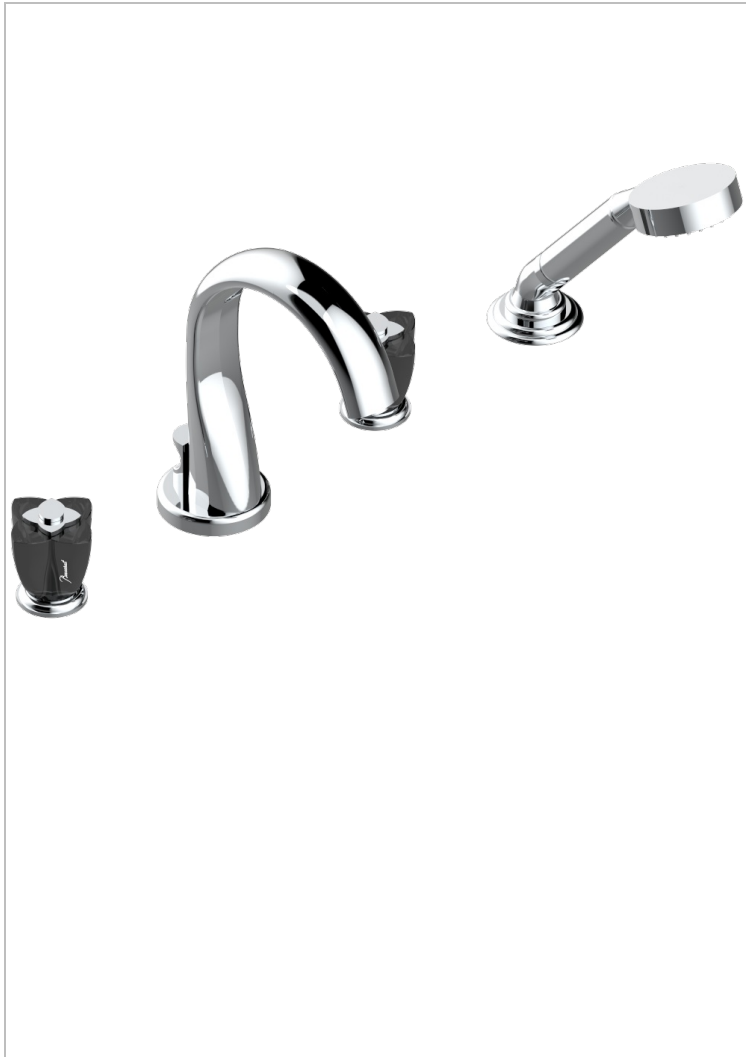

# PETALE DE CRISTAL NOIR

U6D-112B

Mélangeur bain douche 4 trous sur gorge avec bec à inversion avec côté 3/4"

THG<sup>®</sup>  
PARIS

## CARACTÉRISTIQUES

- Têtes à disques céramique 1/2" 1/4 tour
- Aérateur-mousseur
- Inverseur automatique
- Flexible métallique 2 m double agrafage avec système de changement par le dessus
- Douchette en laiton avec tapis Easyclean, réducteur de débit et clapet anti-retour
- ACS : 18ACCLY473
- DVGW : DW-6501CO0477
- NF : NF EN 200 - IID/A - Chrome

## SPECIFICATIONS TECHNIQUES

- Recommandé : 3 bars (max. 5 bars) - Advised : 43,5 psi (max. 72 psi)
- Bec : 44,5 l/min à 3 bars - Douchette : 9,5 l/min à 3 bars
- Spout : 11.78 gpm at 43.5 psi - Handshower : 2.5 gpm at 43.5 psi