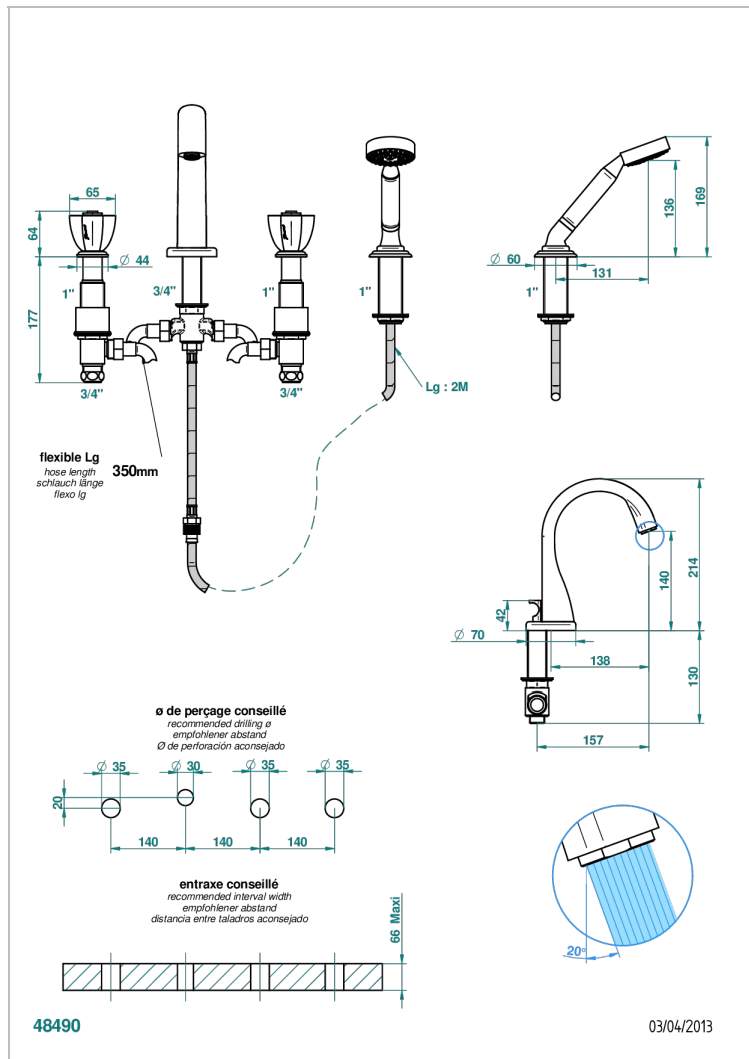

# PETALE DE CRISTAL - CRISTAL NEGRO

U6D-112B

Batería americana baño/ducha sobre encimera, inversor incorporado y teleducha con flexible de 2m y soporte de fijación

## CARACTERÍSTICAS

- ACS : 18ACCLY473
- DVGW : DW-6501CO0477
- NF : NF EN 200 - IID/A - Chrome

## ESPECIFICACIONES TÉCNICAS

- Recommandé : 3 bars (max. 5 bars) - Advised : 43,5 psi (max. 72 psi)
- Bec : 44,5 l/min à 3 bars - Douchette : 9,5 l/min à 3 bars
- Spout : 11.78 gpm at 43.5 psi - Handshower : 2.5 gpm at 43.5 psi

## ACABADOS DISPONIBLES

Bronce claro - D01	Dorado - F01	Níquel viejo - H28	Pvd color níquel mate - H56	Pvd marrón bronce mate - F34
Cerámica negra mate - D30	Dorado mate - F07	Pvd blush - H62	Pvd color oro - H52	Pvd umber - H66
Cobre viejo mate - H07	Dorado pálido - F30	Pvd blush mate - H60	Pvd color oro mate - H53	Pvd umber mate - H67
Cromo - A02	Dorado pálido mate (sin barniz) - F31	Pvd color latón - H49	Pvd grafito - H64	
Cromo / dorado - G02	Níquel - B01	Pvd color latón mate - H50	Pvd grafito mate - H65	
Cromo mate - C02	Níquel mate - C01	Pvd color níquel - H55	Pvd marrón bronce - F33	