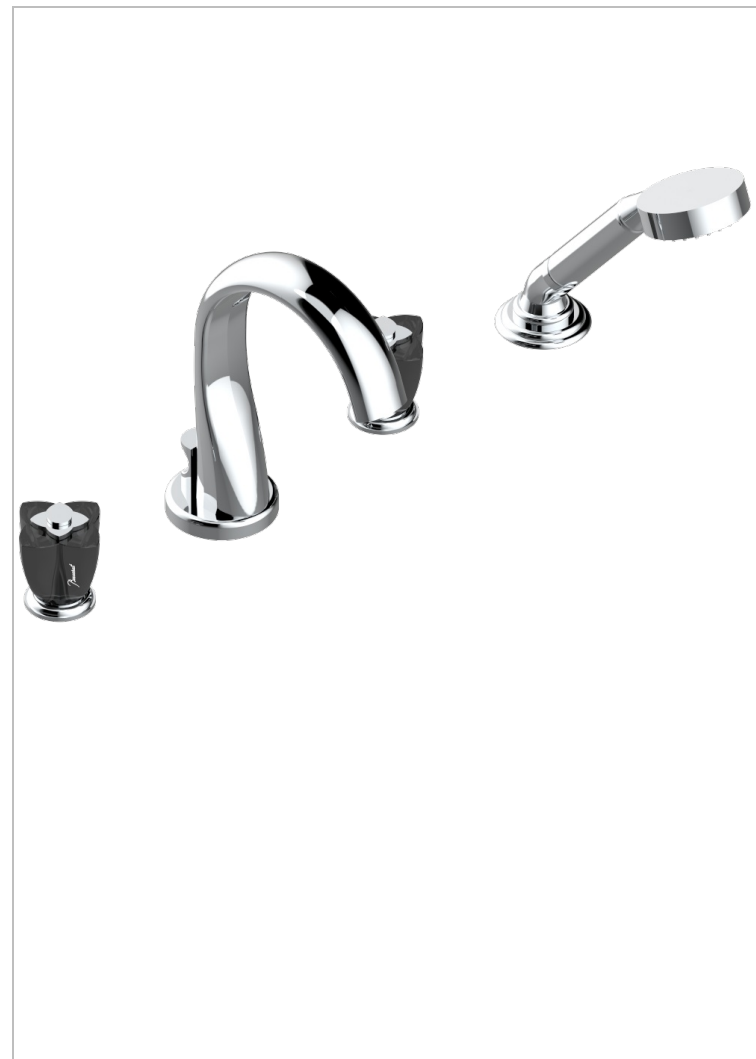

# PETALE DE CRISTAL - CRISTAL NEGRO

U6D-112B

Batería americana baño/ducha sobre encimera, inversor incorporado y teleducha con flexible de 2m y soporte de fijación

## CARACTERÍSTICAS

- ACS : 18ACCLY473
- DVGW : DW-6501CO0477
- NF : NF EN 200 - IID/A - Chrome

## ESPECIFICACIONES TÉCNICAS

- Recommandé : 3 bars (max. 5 bars) - Advised : 43,5 psi (max. 72 psi)
- Bec : 44,5 l/min à 3 bars - Douchette : 9,5 l/min à 3 bars
- Spout : 11.78 gpm at 43.5 psi - Handshower : 2.5 gpm at 43.5 psi

## ACABADOS DISPONIBLES

Bronce claro - D01	Dorado - F01	Níquel viejo - H28	Pvd color níquel mate - H56	Pvd marrón bronce mate - F34
Cerámica negra mate - D30	Dorado mate - F07	Pvd blush - H62	Pvd color oro - H52	Pvd umber - H66
Cobre viejo mate - H07	Dorado pálido - F30	Pvd blush mate - H60	Pvd color oro mate - H53	Pvd umber mate - H67
Cromo - A02	Dorado pálido mate (sin barniz) - F31	Pvd color latón - H49	Pvd grafito - H64	
Cromo / dorado - G02	Níquel - B01	Pvd color latón mate - H50	Pvd grafito mate - H65	
Cromo mate - C02	Níquel mate - C01	Pvd color níquel - H55	Pvd marrón bronce - F33	